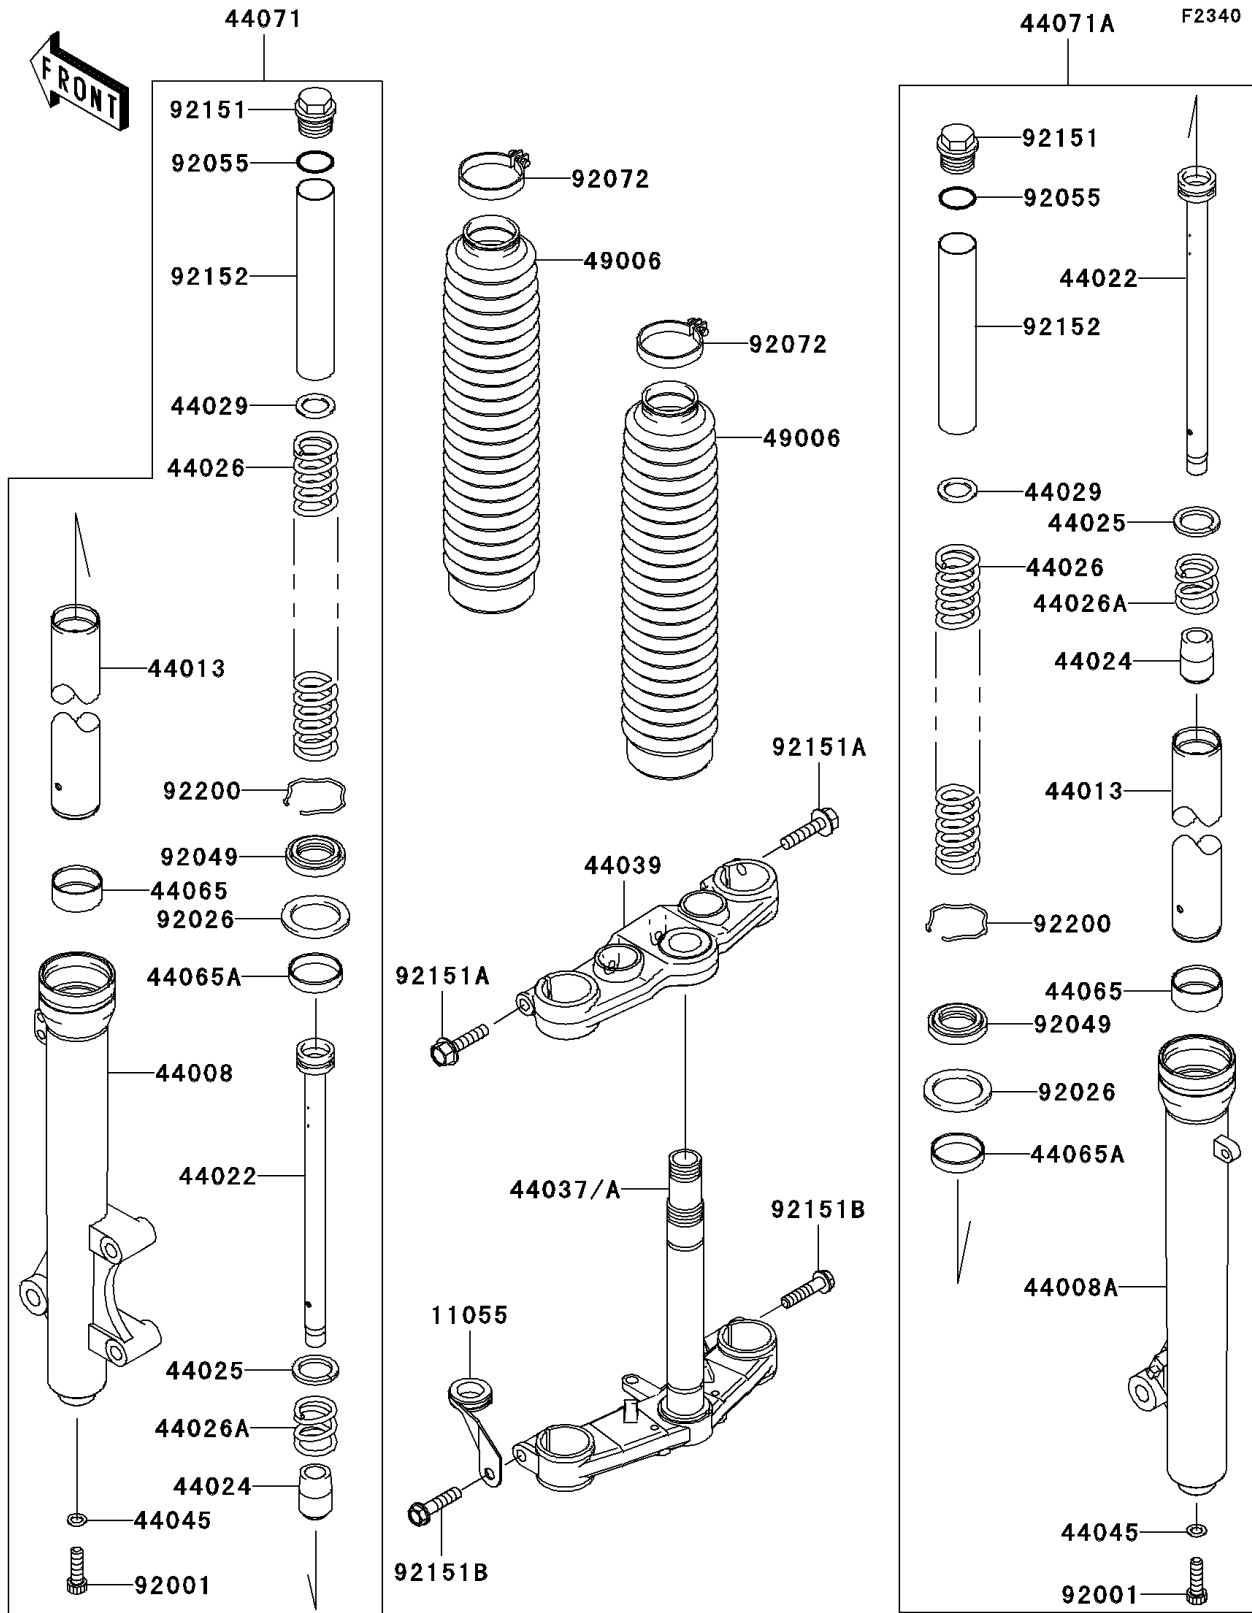

# 2008 KLX®140 PARTS DIAGRAM

Front Fork

## 2008 KLX®140 PARTS LIST

### Front Fork

ITEM NAME	PART NUMBER	QUANTITY
BRACKET,CABLE GUIDE (Ref # 11055)	11055-0460	1
PIPE-FORK OUTER,LH,P.SILVER (Ref # 44008)	44008-0038-458	1
PIPE-FORK OUTER,RH,P.SILVER (Ref # 44008A)	44008-0039-458	1
PIPE-FORK INNER (Ref # 44013)	44013-0112	2
CYLINDER-FORK (Ref # 44022)	44022-0021	2
CAP-OIL-LOCK (Ref # 44024)	44024-1067	2
RING-FORK PISTON (Ref # 44025)	44025-1065	2
SPRING-FRONT FORK (Ref # 44026)	44026-0118	2
SPRING-FRONT FORK (Ref # 44026A)	44026-1417	2
SEAT-FORK SPRING (Ref # 44029)	44029-1136	2
HOLDER-FORK UNDER,P.SILVER (Ref # 44037A)	44037-0072-458	1
HOLDER-FORK UPPER (Ref # 44039)	44039-0066	1
GASKET,FORK CYLINDER BOLT (Ref # 44045)	44045-051	2
BUSHING-FRONT FORK,INNER PIPE (Ref # 44065)	44065-1123	2
BUSHING-FRONT FORK (Ref # 44065A)	44065-1133	2
DAMPER-ASSY,FORK,LH,P.SILVER (Ref # 44071)	44071-0540-458	1
DAMPER-ASSY,FORK,RH,P.SILVER (Ref # 44071A)	44071-0541-458	1
BOOT,FORK,BLACK (Ref # 49006)	49006-0057-BD	2
BOLT,FORK CYLINDER (Ref # 92001)	92001-1464	2
SPACER (Ref # 92026)	92026-1365	2
SEAL-OIL,FORK OUTER TUBE (Ref # 92049)	92049-1524	2
RING-O,FORK TOP (Ref # 92055)	92055-1367	2
BAND,BOOT (Ref # 92072)	92072-0107	2
BOLT,FORK TOP (Ref # 92151)	92151-1262	2
BOLT,FLANGED,8X35 (Ref # 92151A)	92151-1635	2
BOLT,FLANGED,10X35 (Ref # 92151B)	92151-1636	2
COLLAR,FORK,L=150 (Ref # 92152)	92152-0643	2
WASHER (Ref # 92200)	92200-1496	2