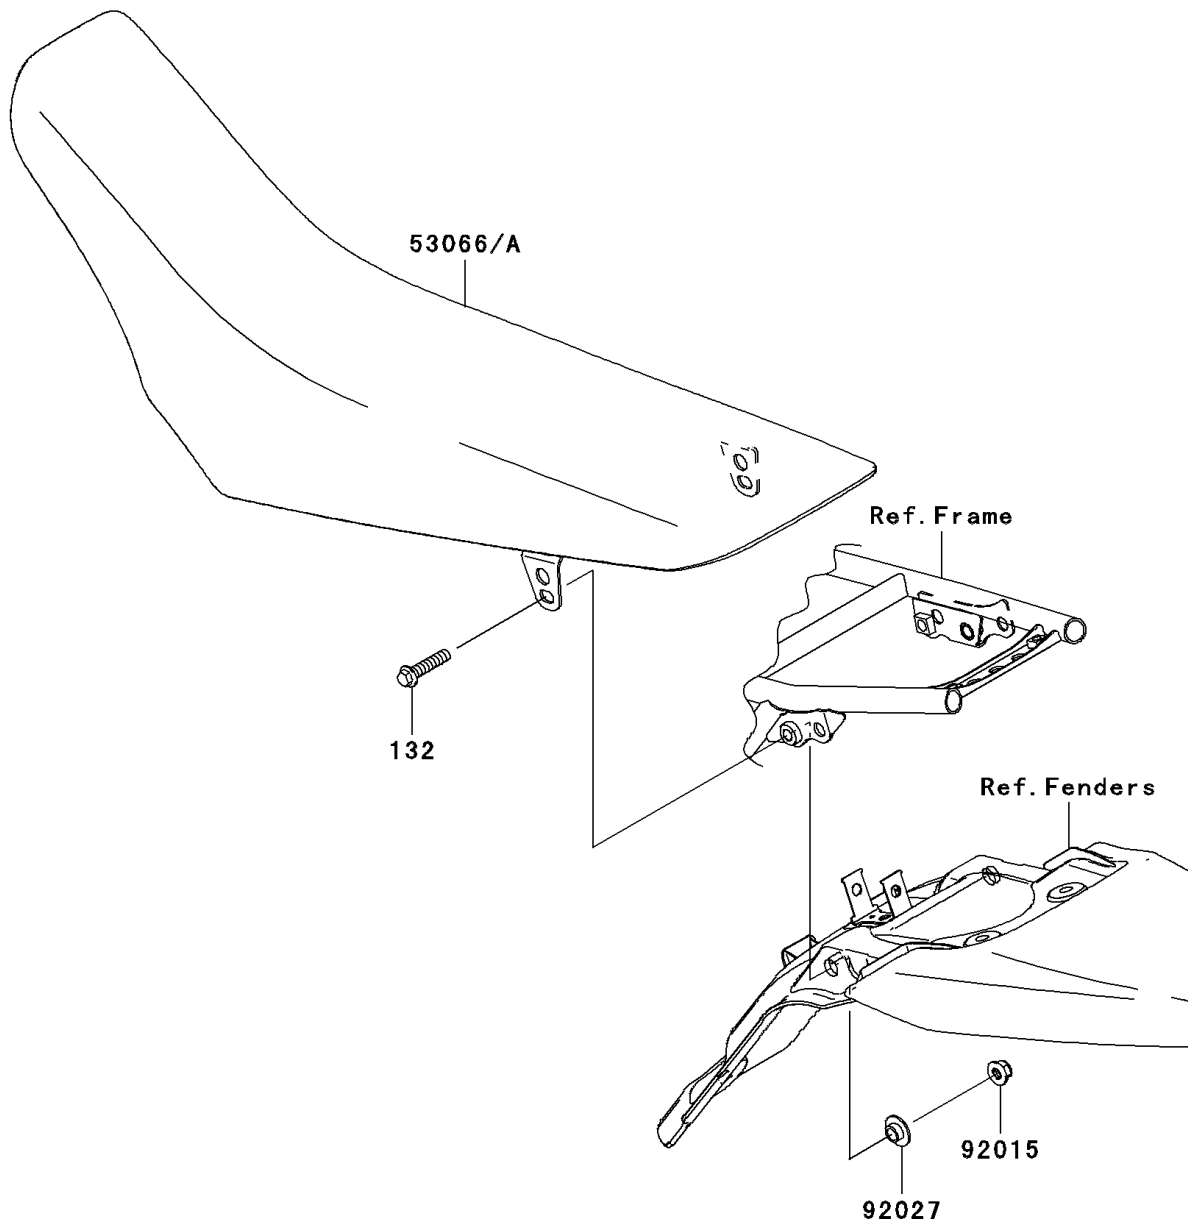

# 2011 KLX®140 PARTS DIAGRAM

Seat

F2510

## 2011 KLX®140 PARTS LIST

### Seat

ITEM NAME	PART NUMBER	QUANTITY
BOLT-FLANGED-SMALL,8X35 (Ref # 132)	132BA0835	2
SEAT-ASSY,DUAL,BLACK/GREEN (Ref # 53066A)	53066-0208-13R	1
NUT,8MM (Ref # 92015)	92015-1432	2
COLLAR (Ref # 92027)	92027-1745	2