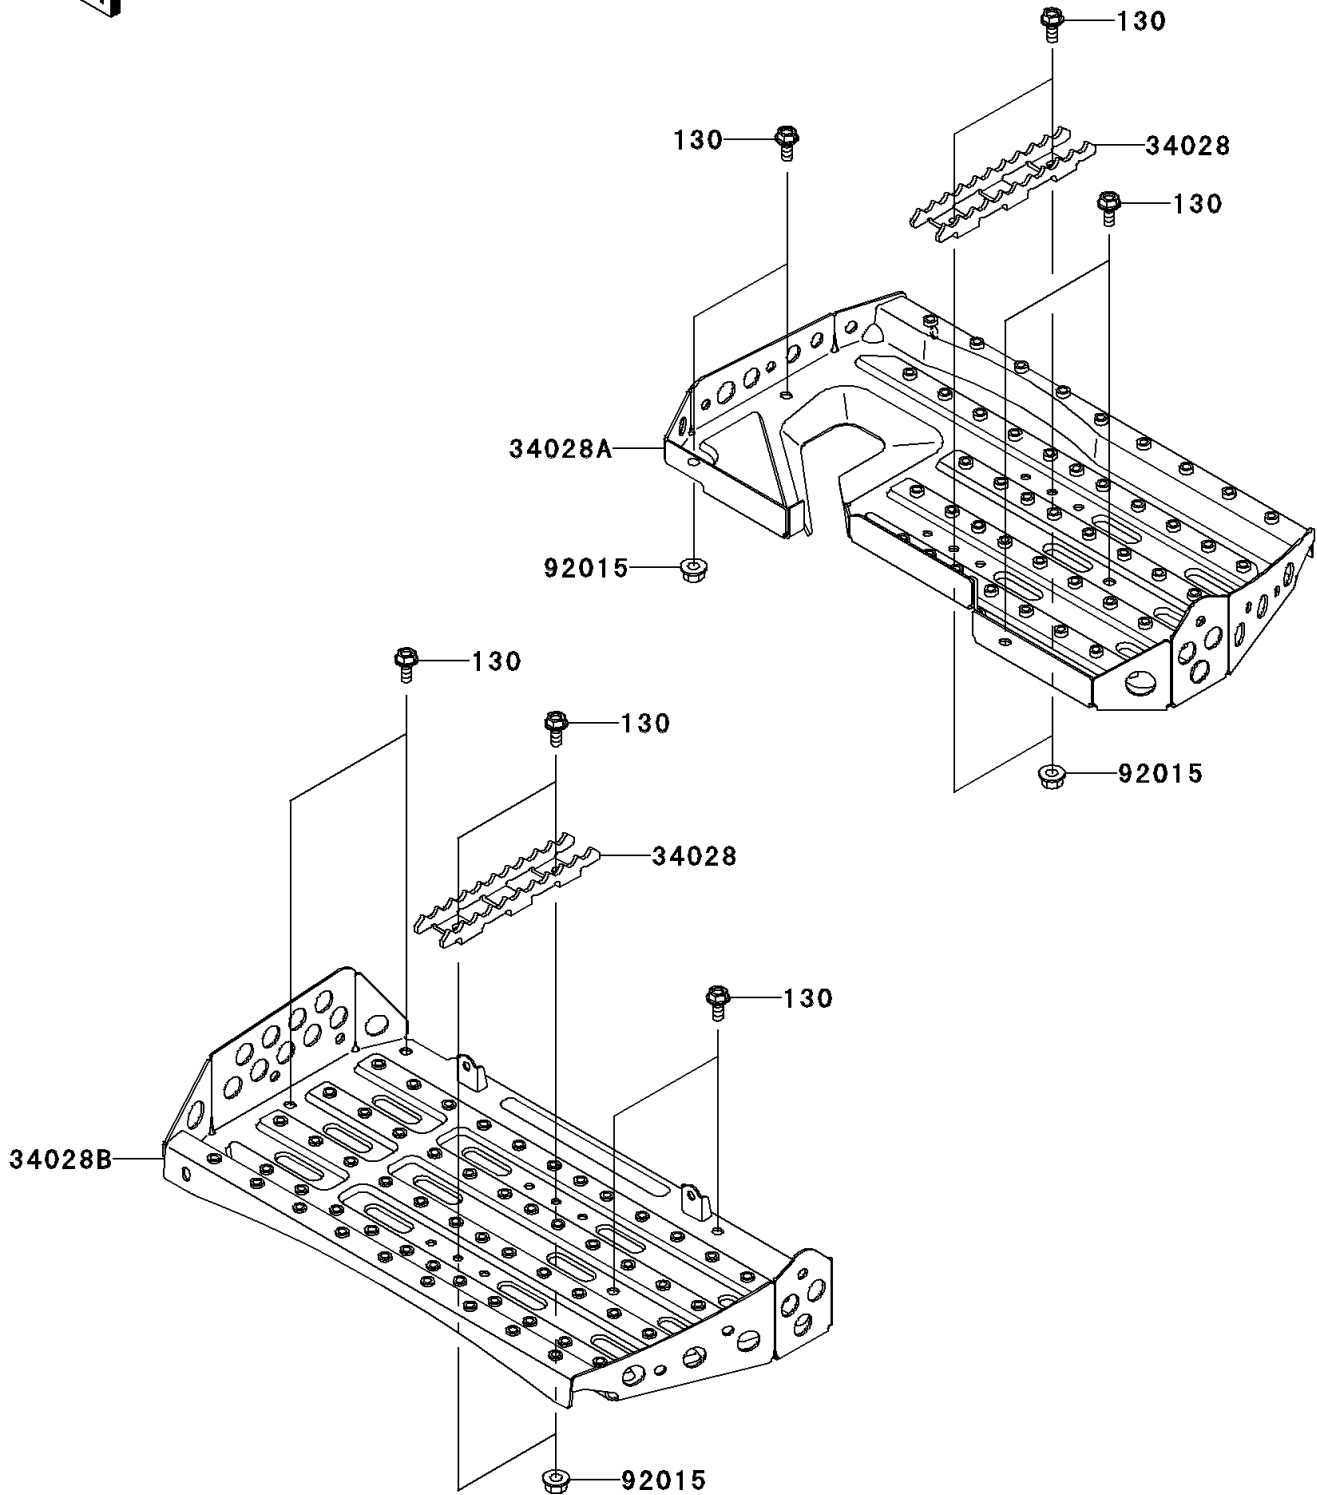

# 2005 Brute Force 650 4x4 PARTS DIAGRAM

Footrests

F2160

## 2005 Brute Force 650 4x4 PARTS LIST

### Footrests

ITEM NAME	PART NUMBER	QUANTITY
BOLT-FLANGED,6X14 (Ref # 130)	130J0614	12
STEP,FOOT PEG,BLACK (Ref # 34028)	34028-1487-10	2
STEP,RH,BLACK (Ref # 34028A)	34028-1513-10	1
STEP,LH,BLACK (Ref # 34028B)	34028-1521-10	1
NUT,FLANGED,6MM (Ref # 92015)	92015-1367	5