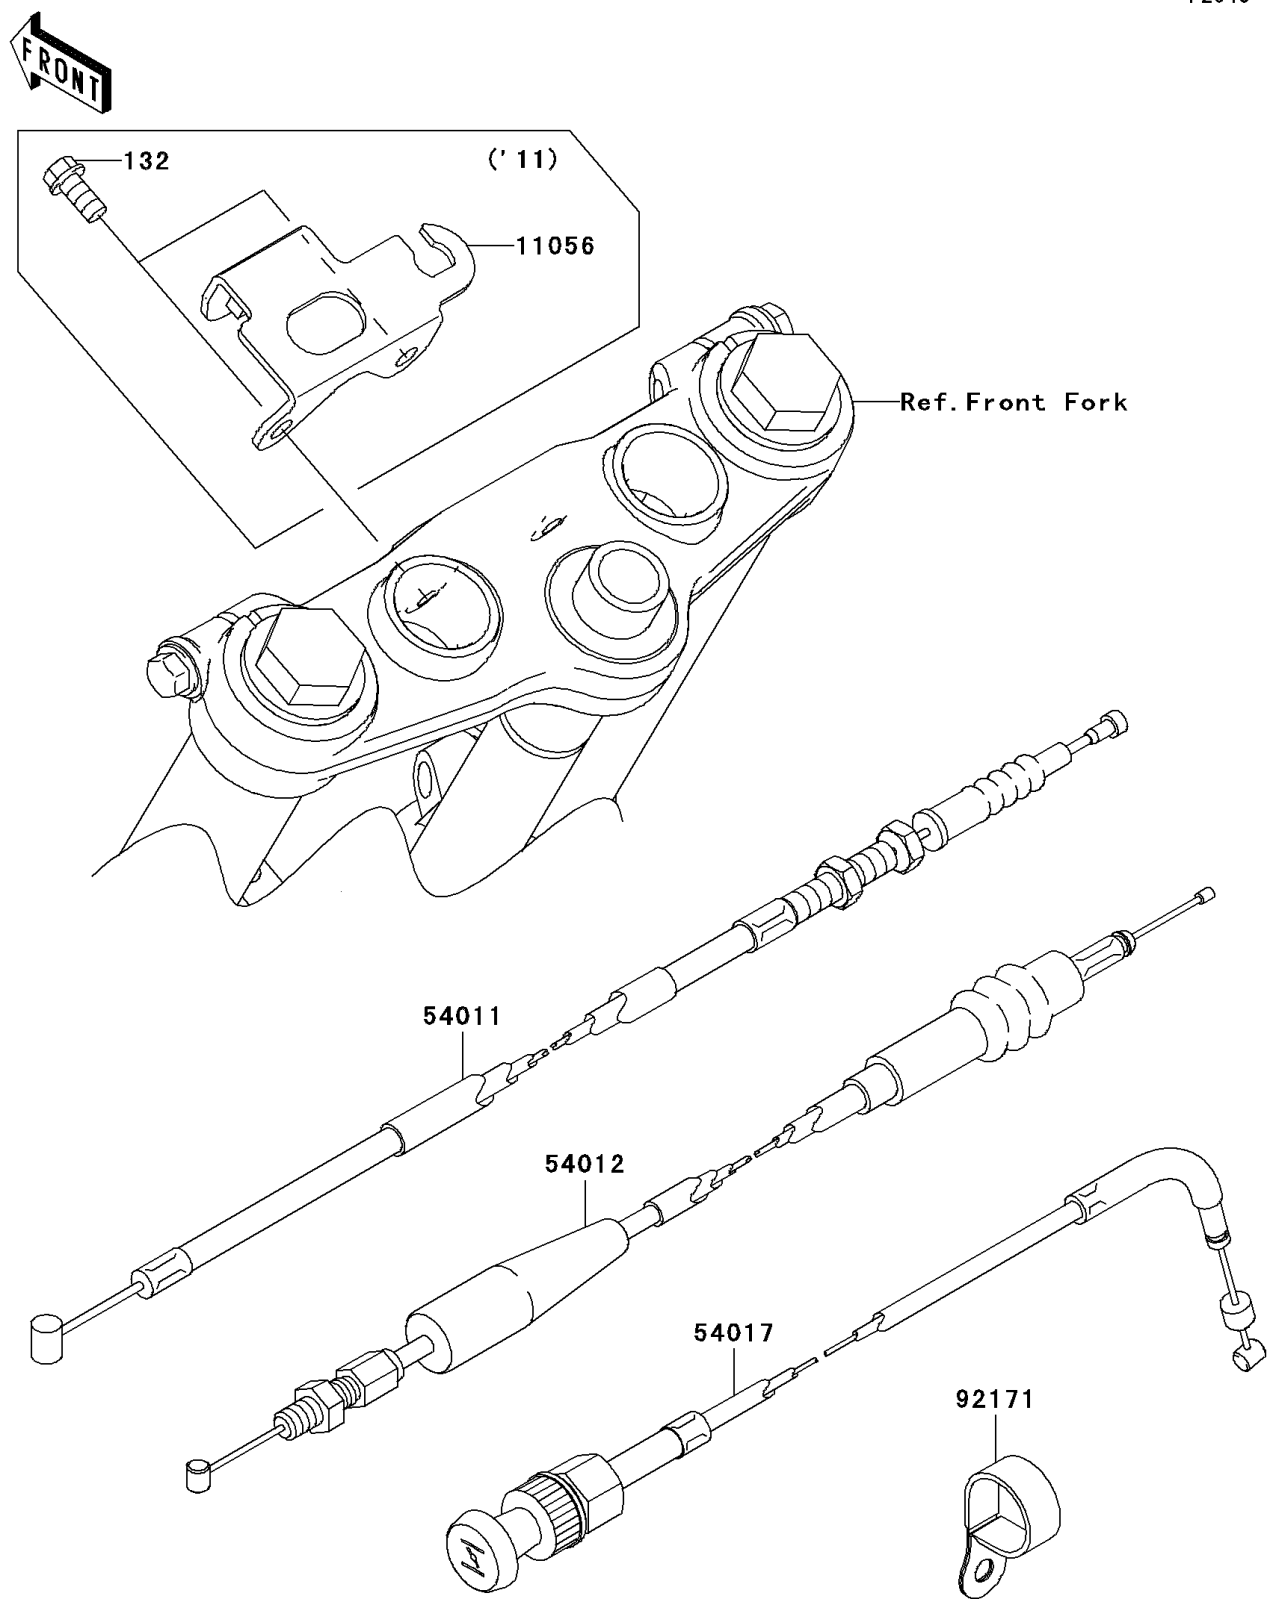

# 2008 KLX®140 PARTS DIAGRAM

Cables

F2540

## 2008 KLX®140 PARTS LIST

### Cables

ITEM NAME	PART NUMBER	QUANTITY
CABLE-CLUTCH (Ref # 54011)	54011-0084	1
CABLE-THROTTLE (Ref # 54012)	54012-0212	1
CABLE-STARTER (Ref # 54017)	54017-0038	1
CLAMP (Ref # 92171)	92171-1279	1