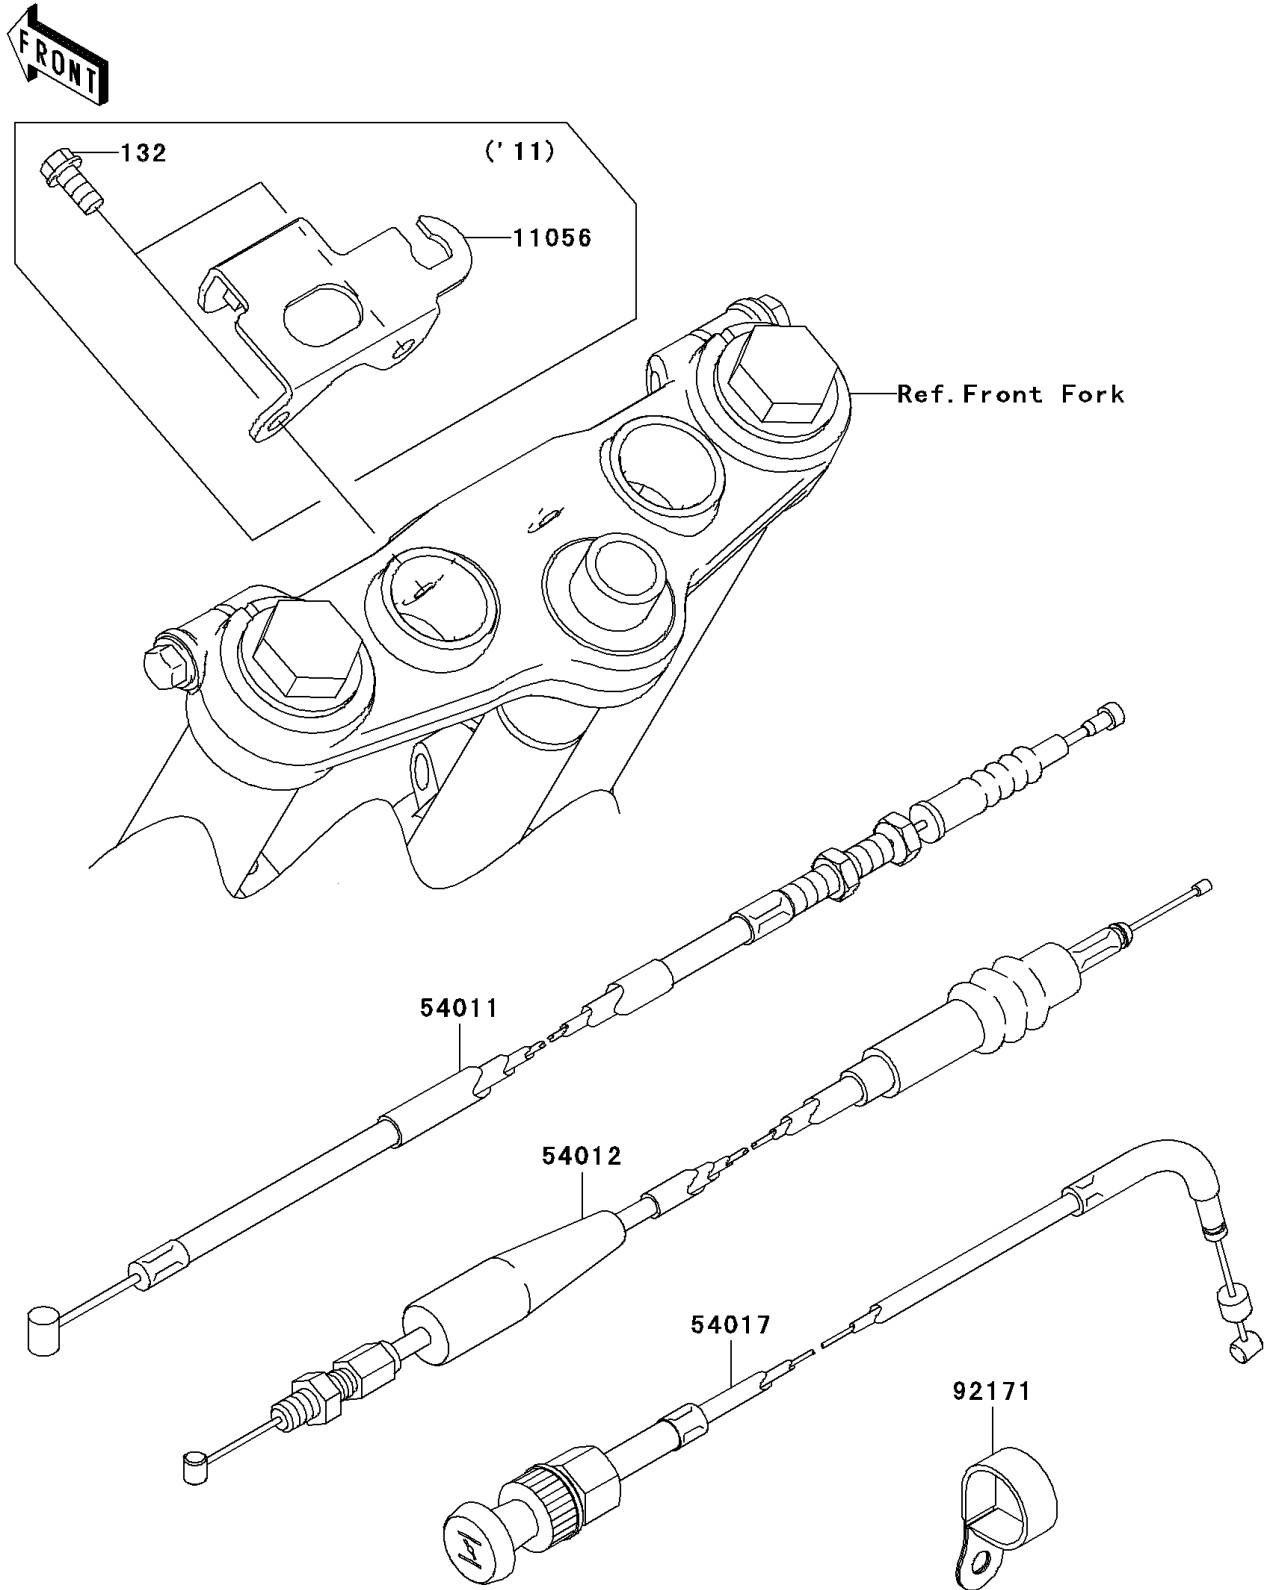

2009 KLX®140 PARTS DIAGRAM

Cables

F2540

2009 KLX®140 PARTS LIST

Cables

ITEM NAME	PART NUMBER	QUANTITY
CABLE-CLUTCH (Ref # 54011)	54011-0084	1
CABLE-THROTTLE (Ref # 54012)	54012-0212	1
CABLE-STARTER (Ref # 54017)	54017-0038	1
CLAMP (Ref # 92171)	92171-1279	1