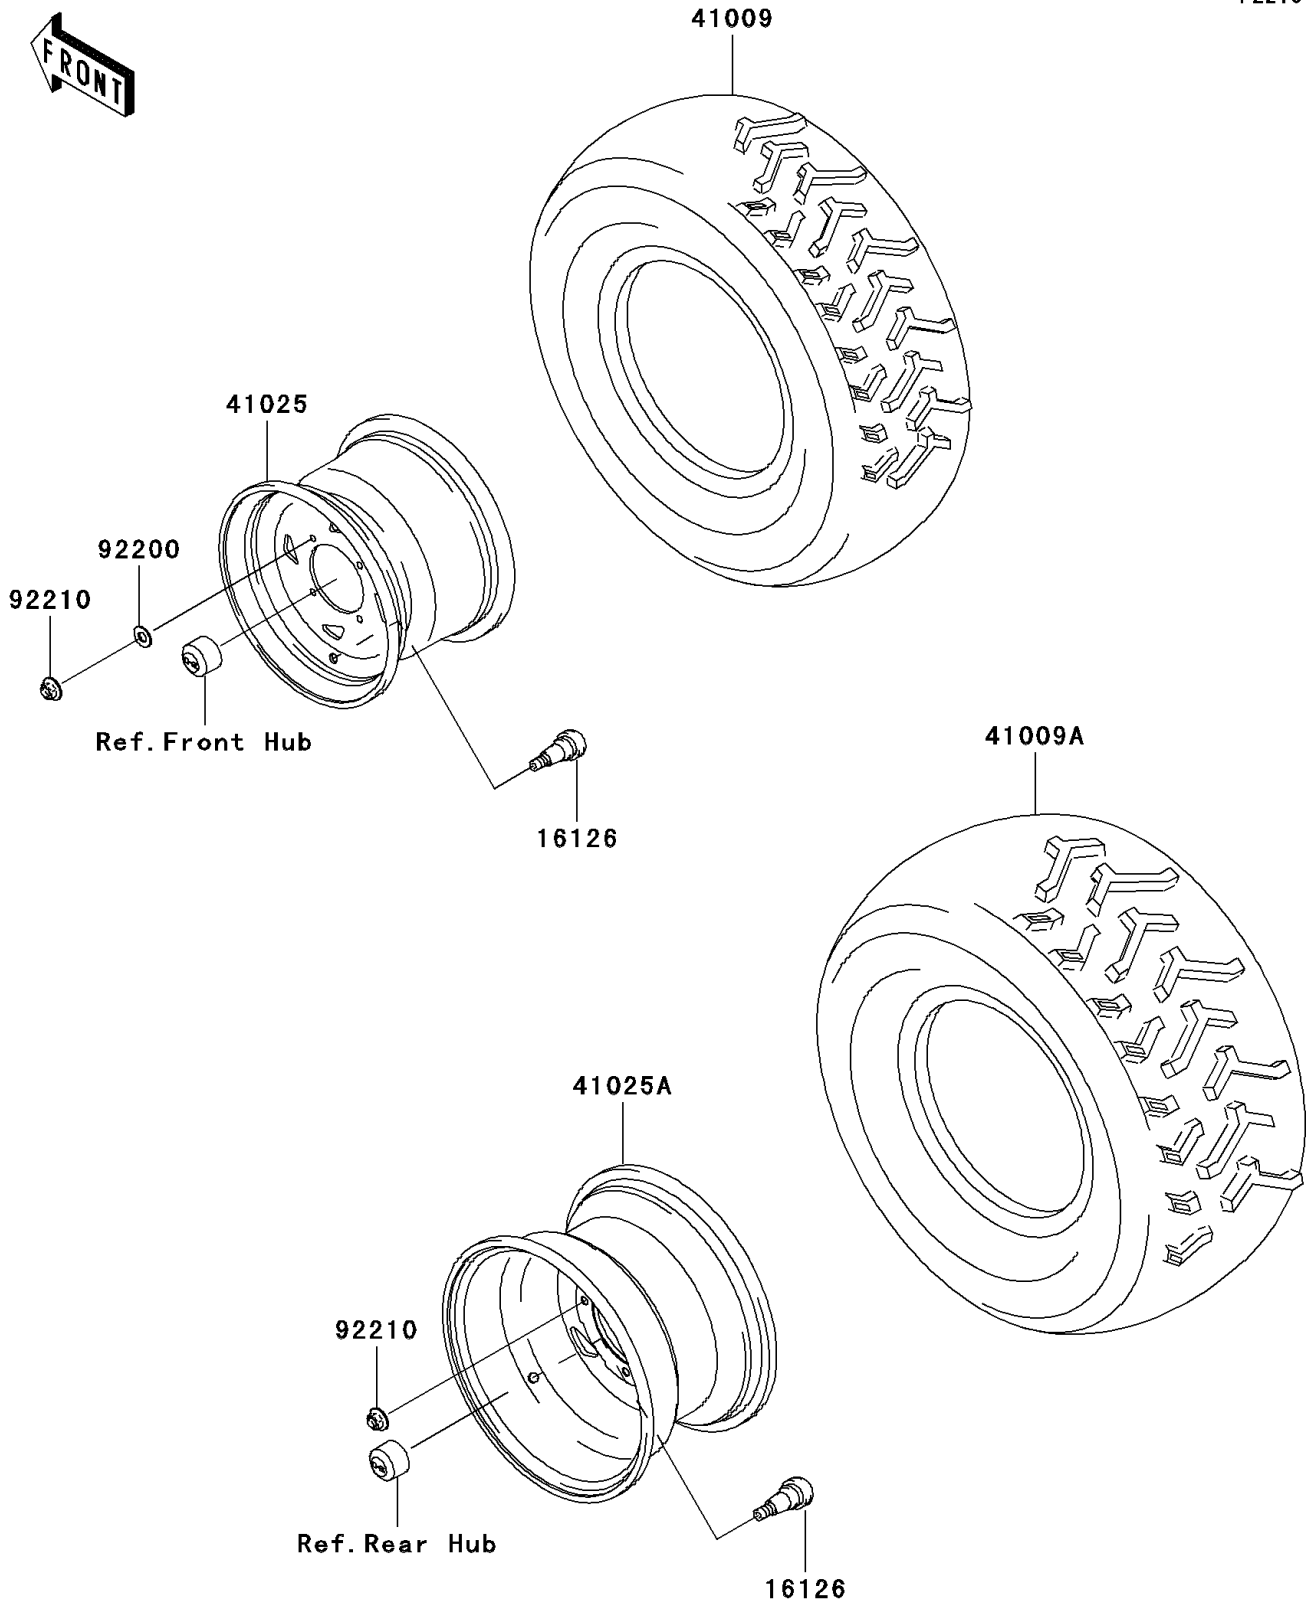

2005 Brute Force 650 4x4 PARTS DIAGRAM

Wheels/Tires

F2210

2005 Brute Force 650 4x4 PARTS LIST

Wheels/Tires

ITEM NAME	PART NUMBER	QUANTITY
VALVE (Ref # 16126)	16126-4001	4
TIRE,FR,AT25X8-12,KT121A(D) (Ref # 41009)	41009-1117	2
TIRE,RR,AT25X10-12,KT127A (Ref # 41009A)	41009-1380	2
RIM,FR,12X6.0,M.GRAYSTONE (Ref # 41025)	41025-1375-379	2
RIM,RR,12X7.5AT,M.GRAYSTONE (Ref # 41025A)	41025-1426-379	2
WASHER,10.5X25X1.6 (Ref # 92200)	92200-1595	8
NUT,FLANGED,10MM (Ref # 92210)	92210-1325	16