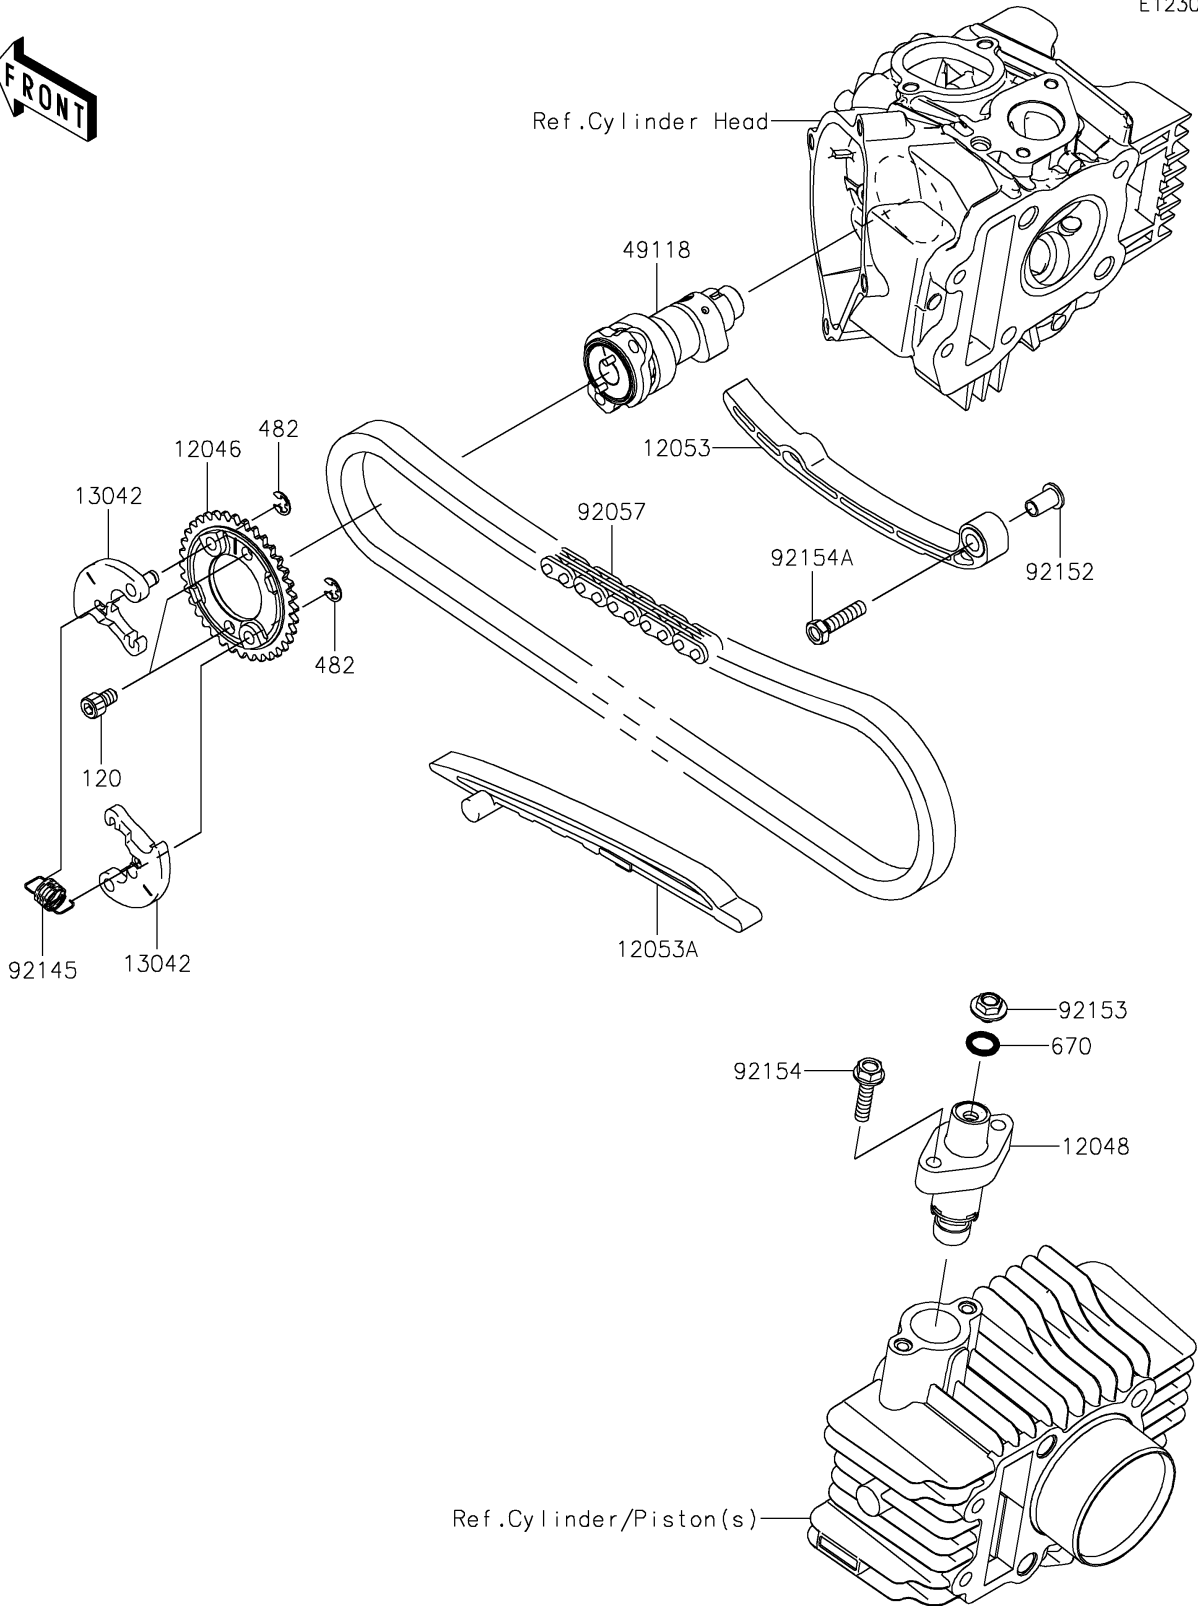

2018 Z125 PRO PARTS DIAGRAM

Camshaft(s)/Tensioner

E1230

2018 Z125 PRO PARTS LIST

Camshaft(s)/Tensioner

ITEM NAME	PART NUMBER	QUANTITY
-----------	-------------	----------