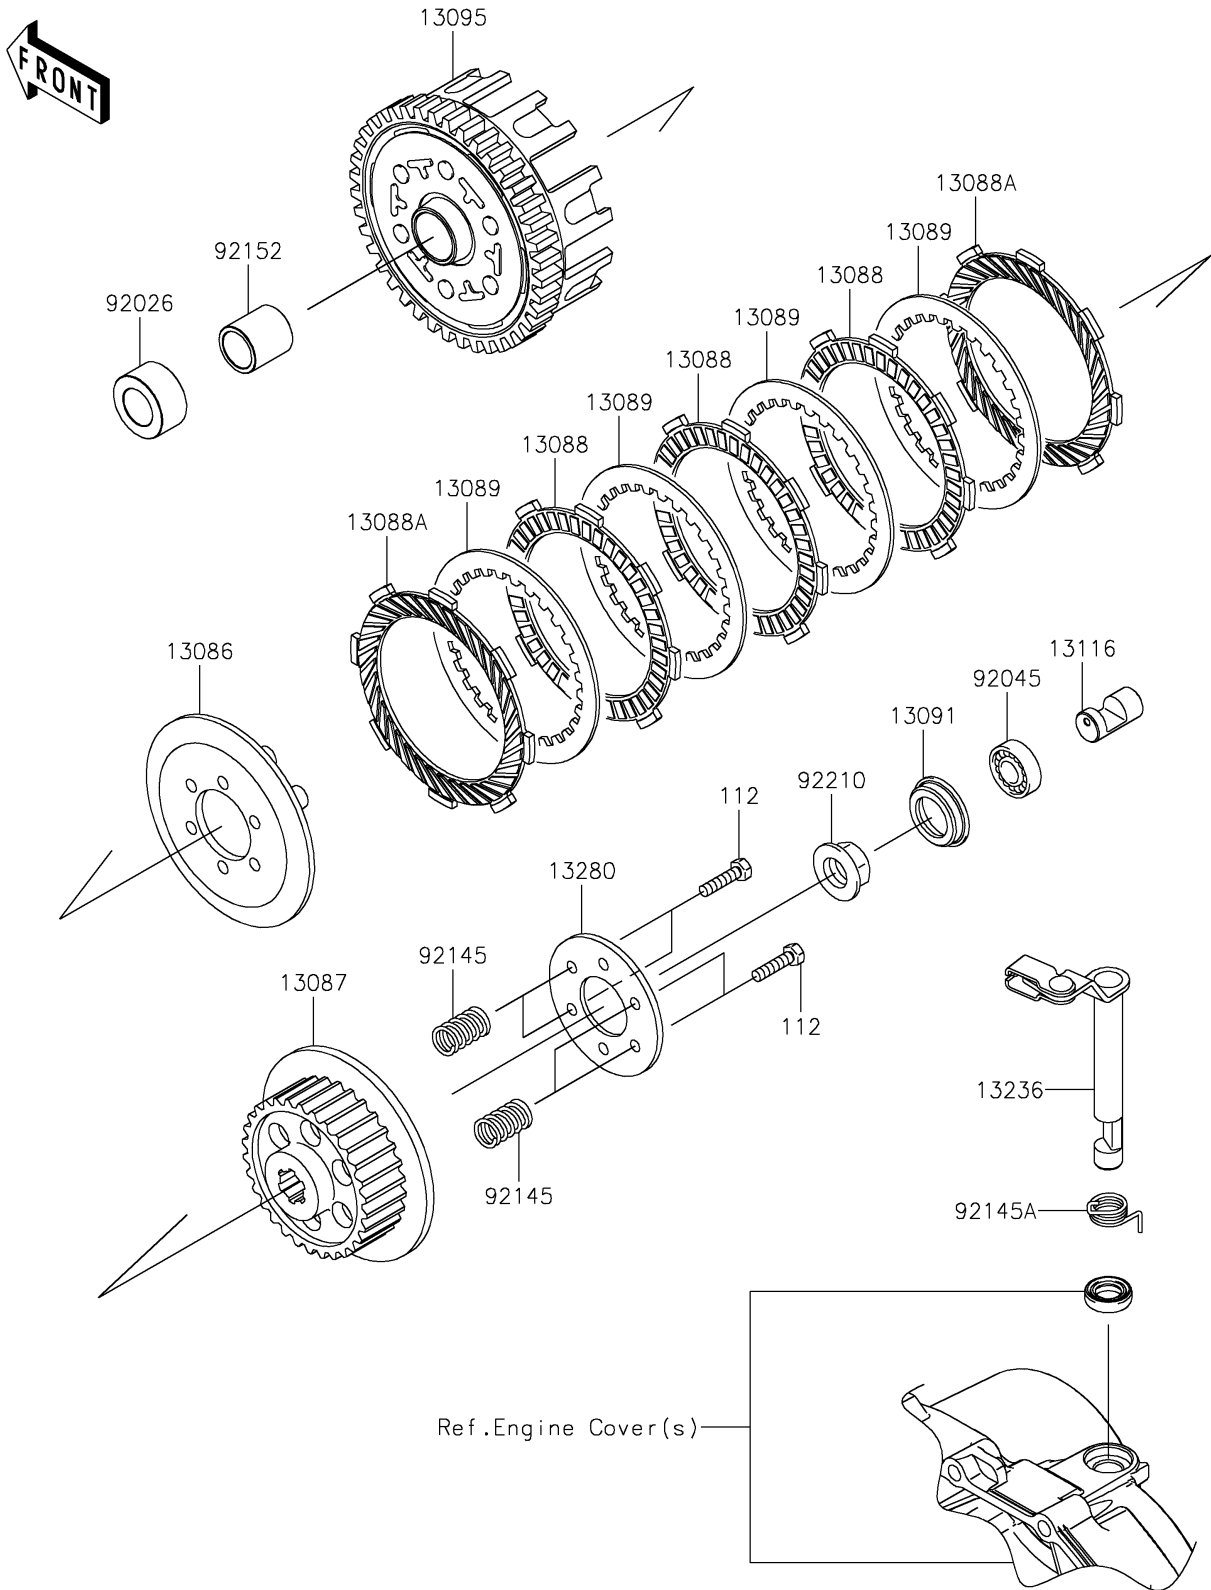

2018 Z125 PRO PARTS DIAGRAM

Clutch

E1350

2018 Z125 PRO PARTS LIST

Clutch

ITEM NAME	PART NUMBER	QUANTITY
BOLT-UPSET,5X20 (Ref # 112)	112BA0520	6
WHEEL-CLUTCH (Ref # 13086)	13086-1065	1
HUB-CLUTCH (Ref # 13087)	13087-1151	1
PLATE-FRICTION (Ref # 13088)	13088-0048	3
PLATE-FRICTION (Ref # 13088A)	13088-1142	2
PLATE-CLUTCH (Ref # 13089)	13089-1087	4
HOLDER (Ref # 13091)	13091-1787	1
HOUSING-COMP-CLUTCH (Ref # 13095)	13095-1403	1
ROD-PUSH (Ref # 13116)	13116-0731	1
LEVER-COMP,CLUTCH,RELEASE (Ref # 13236)	13236-0787	1
HOLDER,CLUTCH (Ref # 13280)	13280-0370	1
SPACER (Ref # 92026)	92026-1605	1
BEARING-BALL,#628 (Ref # 92045)	92045-1123	1
SPRING,CLUTCH HUB (Ref # 92145)	92145-1456	6
SPRING (Ref # 92145A)	92145-1582	1
COLLAR,12X22X22.7 (Ref # 92152)	92152-0929	1
NUT,14MM (Ref # 92210)	92210-1374	1