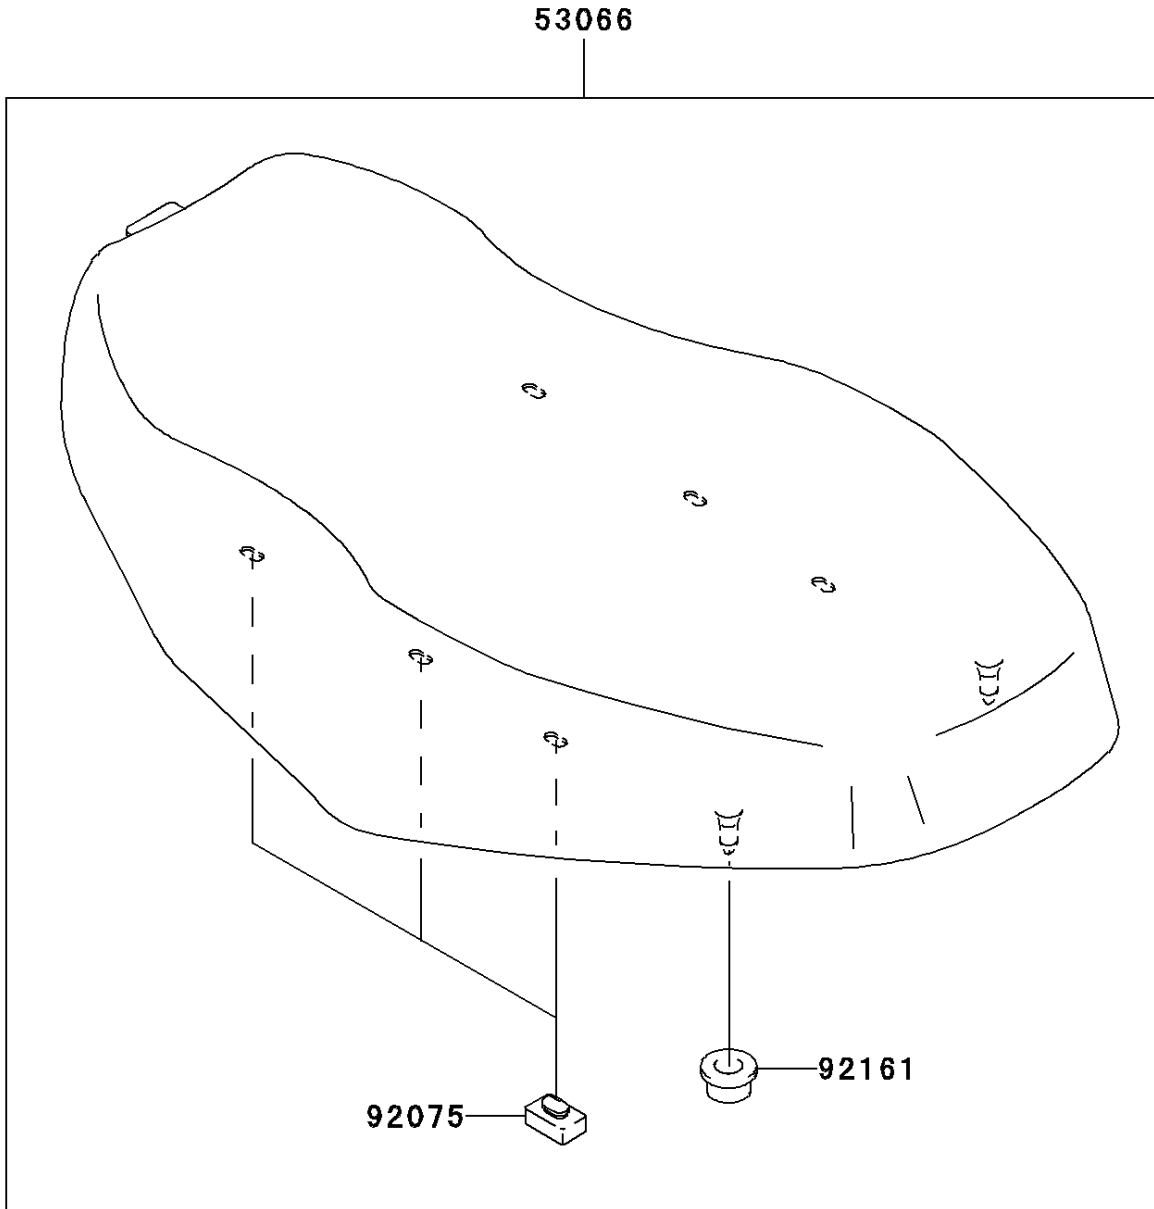

# 2005 Brute Force 650 4x4 PARTS DIAGRAM

Seat

F2510

## 2005 Brute Force 650 4x4 PARTS LIST

### Seat

ITEM NAME	PART NUMBER	QUANTITY
SEAT-ASSY,S.M.BROWN (Ref # 53066)	53066-0030-MB	1
DAMPER (Ref # 92075)	92075-099	6
DAMPER (Ref # 92161)	92161-1128	2