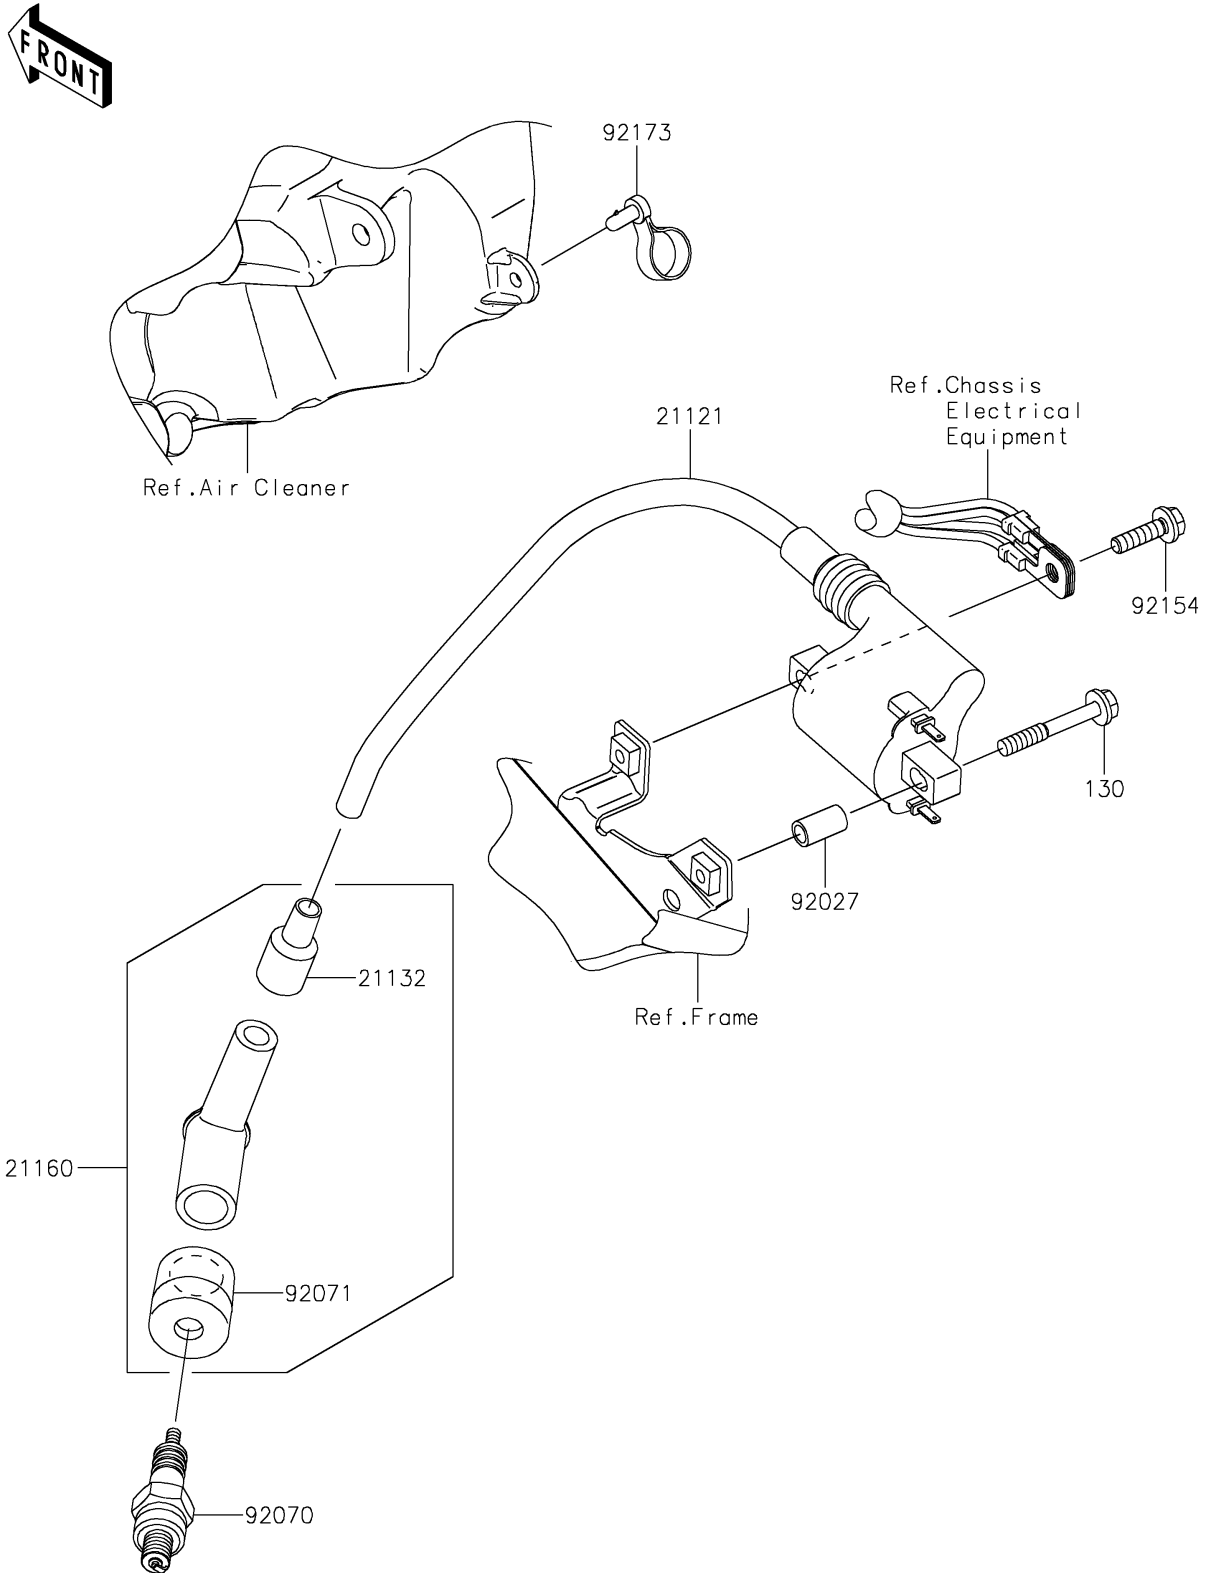

# 2019 Z125 PRO PARTS DIAGRAM

## Ignition System

E1830

## 2019 Z125 PRO PARTS LIST

### Ignition System

ITEM NAME	PART NUMBER	QUANTITY
BOLT-FLANGED,5X35 (Ref # 130)	130BA0535	1
COIL-IGNITION (Ref # 21121)	21121-0727	1
GROMMET,HIGH TENSION (Ref # 21132)	21132-005	1
CAP-ASSY-PLUG (Ref # 21160)	21160-1085	1
COLLAR,5.6X8X14.5 (Ref # 92027)	92027-1789	1
PLUG-SPARK,CR6HSA(NGK) (Ref # 92070)	92070-0023	1
GROMMET,PLUG CAP (Ref # 92071)	92071-1184	1
BOLT,FLANGED,5X18 (Ref # 92154)	92154-0785	1
CLAMP,SPEED,L=58 (Ref # 92173)	92173-1077	1