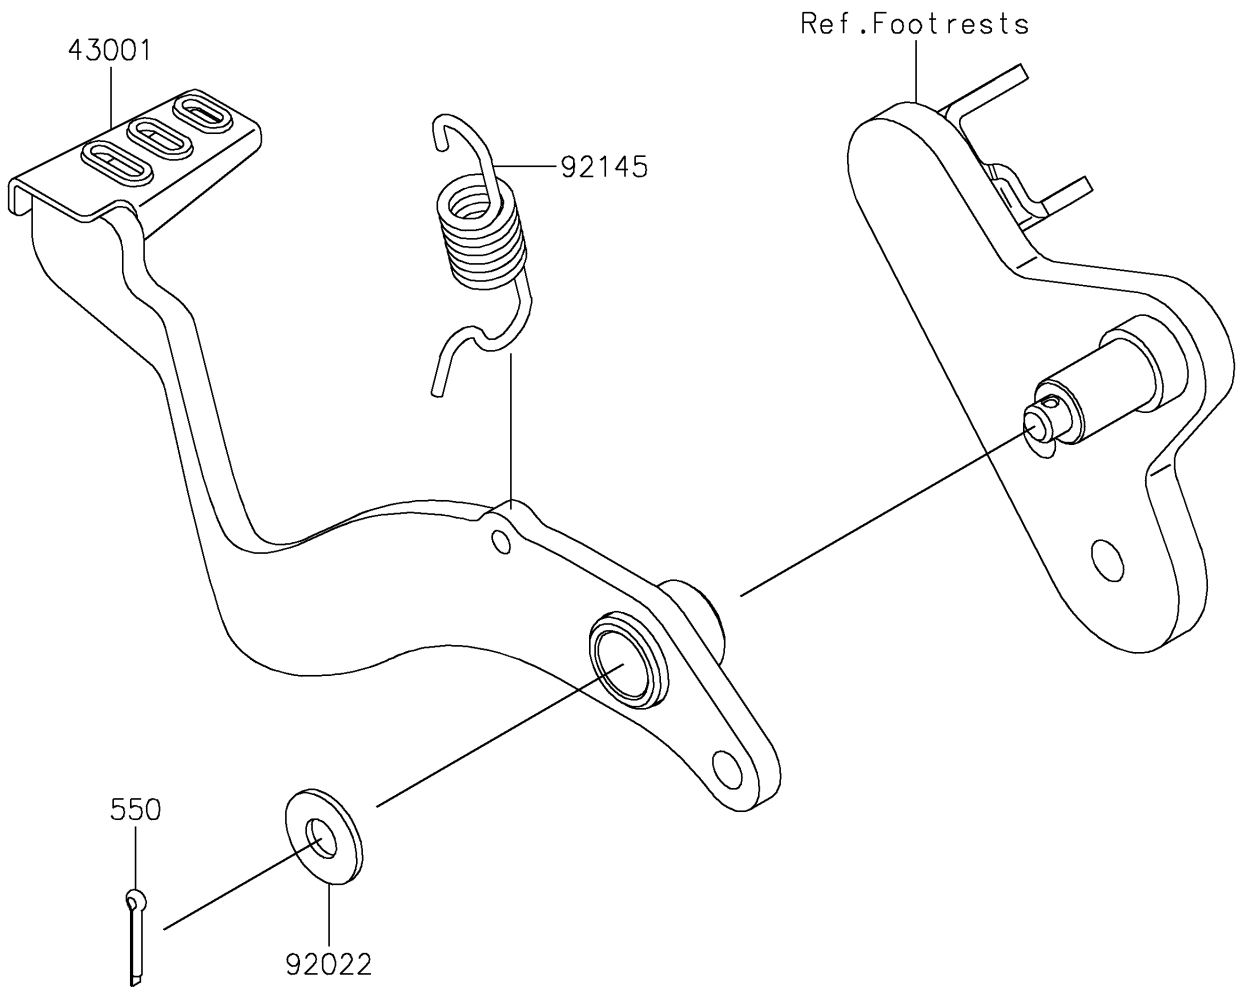

# 2019 Z125 PRO PARTS DIAGRAM

Brake Pedal/Torque Link

F2260

## 2019 Z125 PRO PARTS LIST

### Brake Pedal/Torque Link

ITEM NAME	PART NUMBER	QUANTITY
LEVER-BRAKE (Ref # 43001)	43001-0744	1
PIN-COTTER,2.5X15 (Ref # 550)	550AA2515	1
WASHER,8.5X20X1.6 (Ref # 92022)	92022-1561	1
SPRING (Ref # 92145)	92145-1722	1