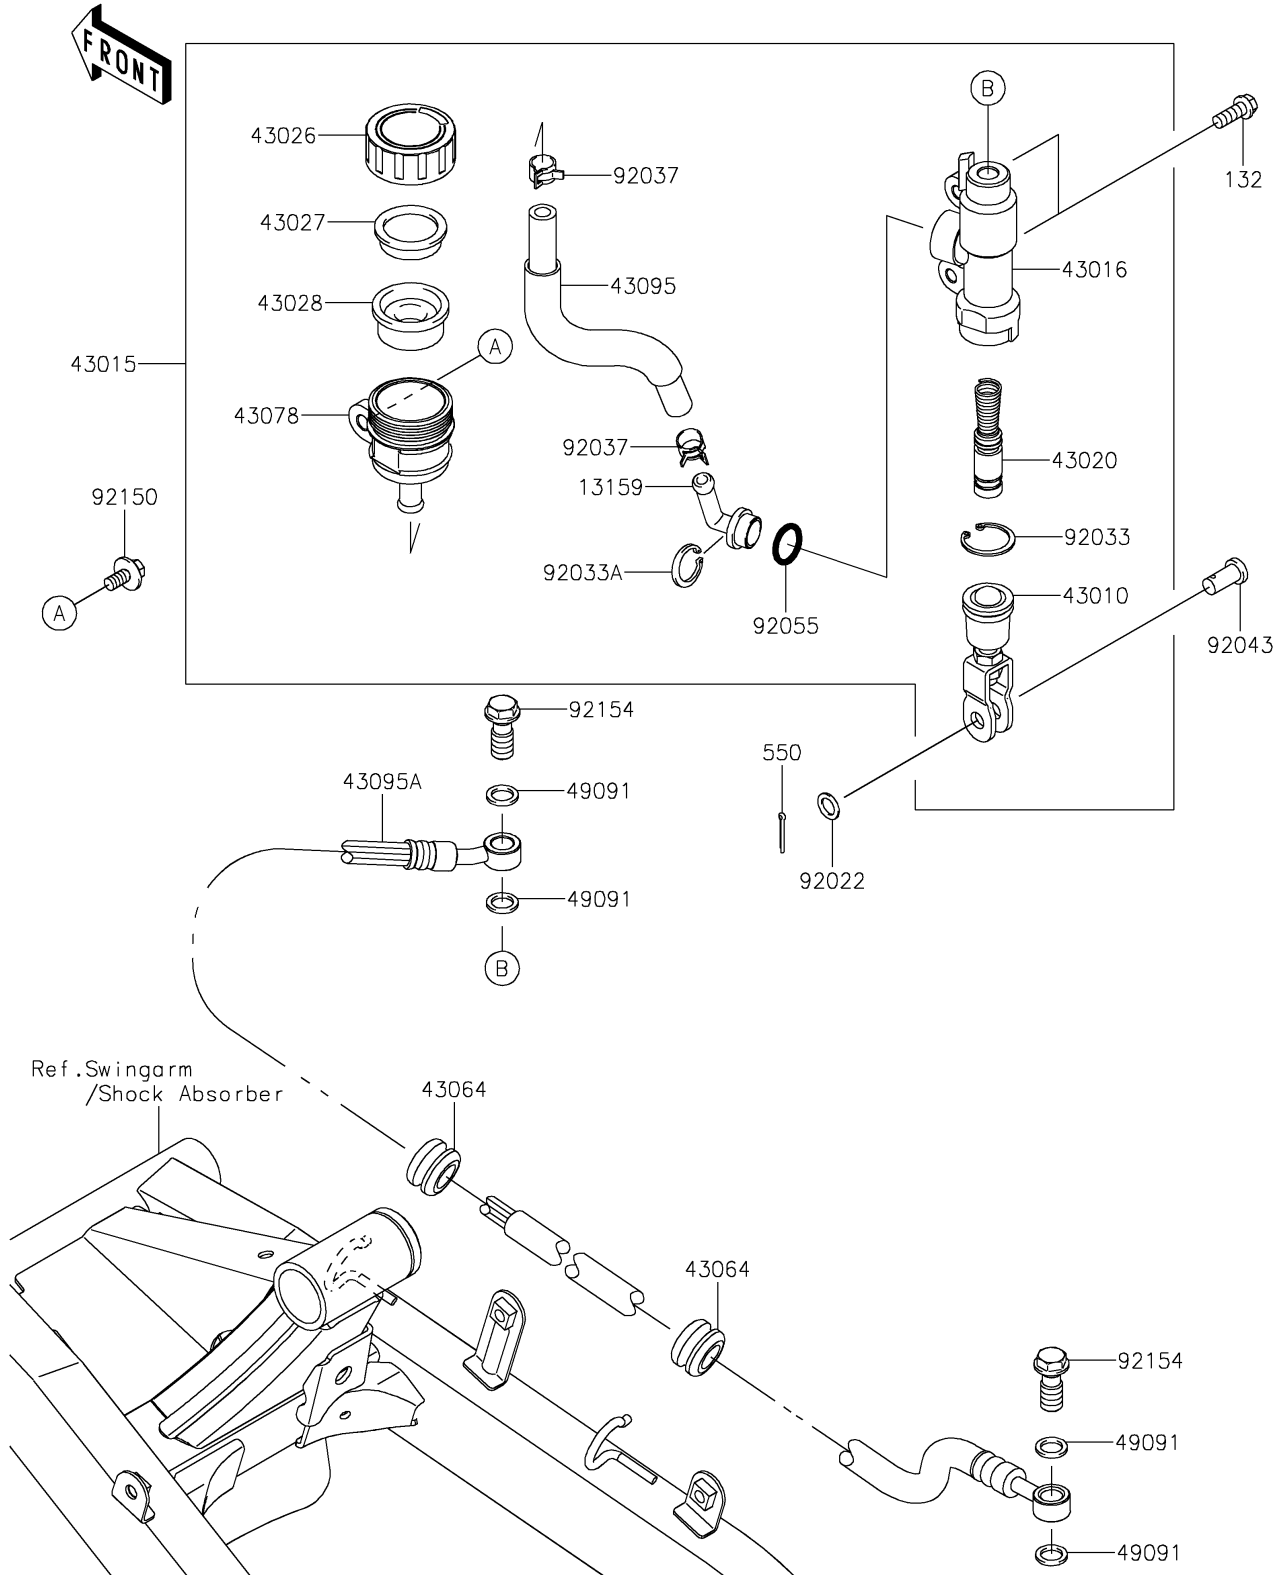

# 2018 Z125 PRO PARTS DIAGRAM

## Rear Master Cylinder

F2293

## 2018 Z125 PRO PARTS LIST

### Rear Master Cylinder

ITEM NAME	PART NUMBER	QUANTITY
CONNECTOR (Ref # 13159)	13159-1056	1
BOLT-FLANGED-SMALL,6X16 (Ref # 132)	132BA0616	2
ROD-ASSY-BRAKE (Ref # 43010)	43010-1068	1
CYLINDER-ASSY-MASTER,RR (Ref # 43015)	43015-0635	1
CYLINDER-MASTER (Ref # 43016)	43016-1149	1
PISTON-COMP-BRAKE (Ref # 43020)	43020-1094	1
CAP-BRAKE (Ref # 43026)	43026-1062	1
PLATE-DIAPHRAGM (Ref # 43027)	43027-1053	1
DIAPHRAGM (Ref # 43028)	43028-1065	1
GROMMET,HOSE CLAMP (Ref # 43064)	43064-006	2
RESERVOIR (Ref # 43078)	43078-1080	1
HOSE-BRAKE,RESERVOIR (Ref # 43095)	43095-0904	1
HOSE-BRAKE,RR,559MM (Ref # 43095A)	43095-0905	1
WASHER-SEAL,10.1X14.5X1.5 (Ref # 49091)	49091-0001	4
PIN-COTTER,2.0X15 (Ref # 550)	550AA2015	1
WASHER,8.5X13X1 (Ref # 92022)	92022-1028	1
RING-SNAP,20.9X24.6X1.2 (Ref # 92033)	92033-0079	1
RING-SNAP,20.5MM (Ref # 92033A)	92033-1186	1
CLAMP (Ref # 92037)	92037-1710	2
PIN (Ref # 92043)	92043-0004	1
RING-O,14.8X2.4 (Ref # 92055)	92055-0741	1
BOLT,6X14 (Ref # 92150)	92150-1340	1
BOLT,OIL,10X23 (Ref # 92154)	92154-0830	2