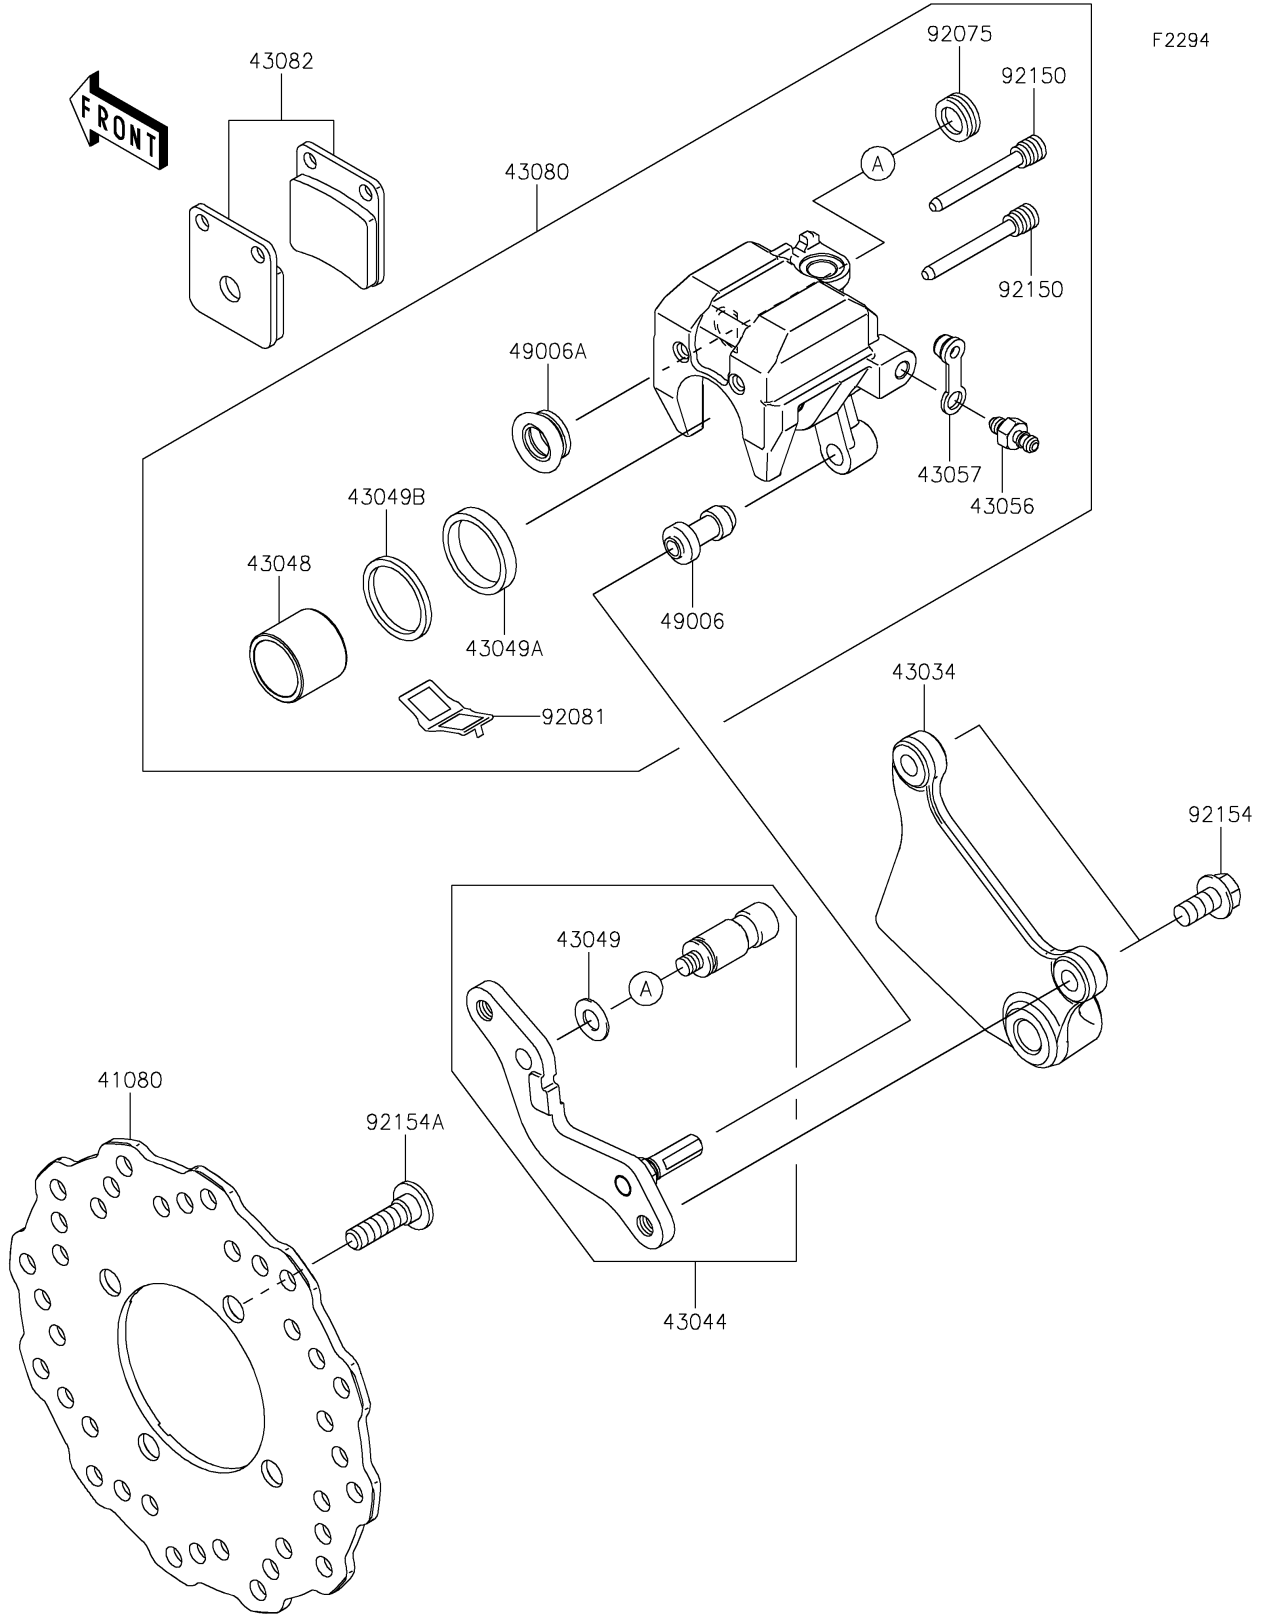

# 2019 Z125 PRO PARTS DIAGRAM

## Rear Brake

## 2019 Z125 PRO PARTS LIST

### Rear Brake

ITEM NAME	PART NUMBER	QUANTITY
DISC,RR (Ref # 41080)	41080-0652	1
HOLDER-BRAKE (Ref # 43034)	43034-0126	1
HOLDER-COMP-CALIPER,RR (Ref # 43044)	43044-1076	1
PISTON-CALIPER (Ref # 43048)	43048-1090	1
PACKING (Ref # 43049)	43049-1025	1
PACKING,PISTON SEAL (Ref # 43049A)	43049-1060	1
PACKING,PISTON SEAL (Ref # 43049B)	43049-1061	1
BREATHER-BRAKE (Ref # 43056)	43056-0004	1
CAP-BREATHER (Ref # 43057)	43057-1001	1
CALIPER-SUB-ASSY,RR,BLACK (Ref # 43080)	43080-0132-DJ	1
PAD-ASSY-BRAKE (Ref # 43082)	43082-0043	1
BOOT,CALIPER (Ref # 49006)	49006-1088	1
BOOT,CALIPER (Ref # 49006A)	49006-1089	1
DAMPER (Ref # 92075)	92075-1414	1
SPRING,PAD (Ref # 92081)	92081-1502	1
BOLT (Ref # 92150)	92150-1144	2
BOLT,FLANGED,8X17 (Ref # 92154)	92154-1261	2
BOLT,SOCKET,8X30 (Ref # 92154A)	92154-1865	4