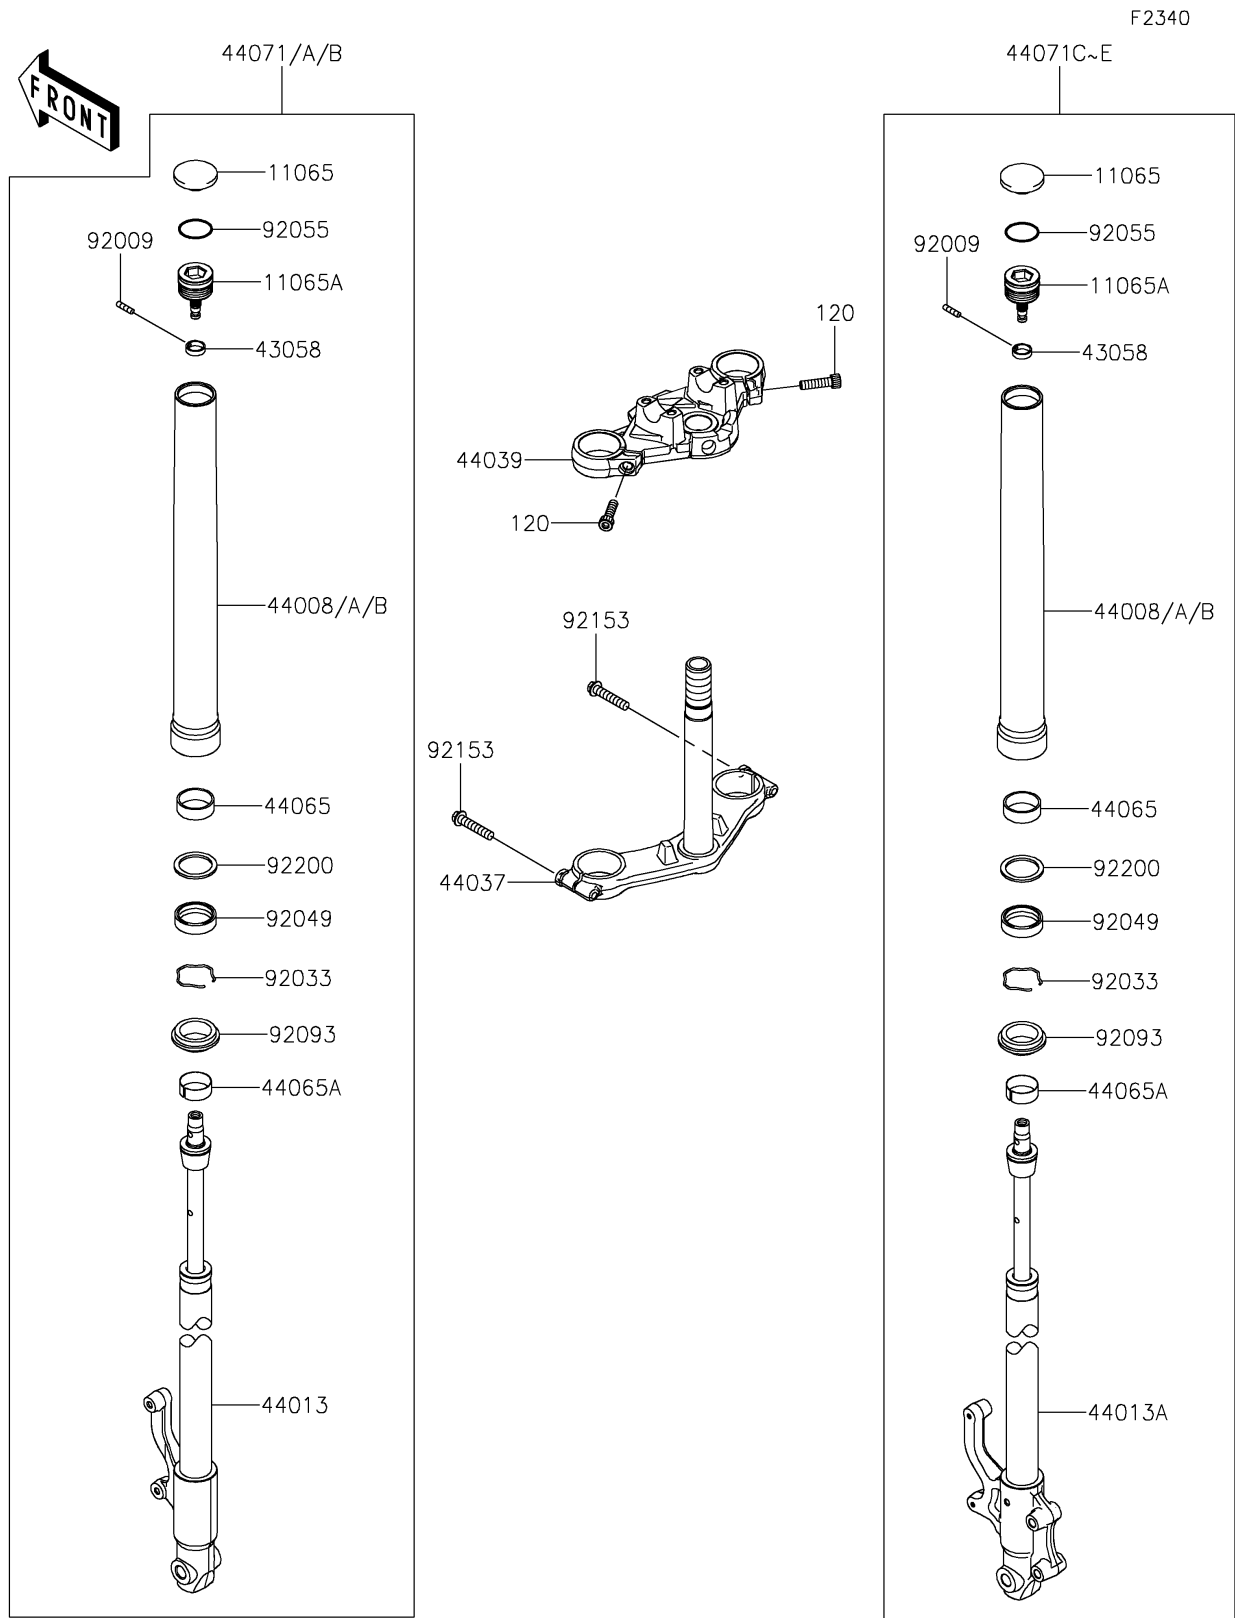

# 2018 Z125 PRO PARTS DIAGRAM

## Front Fork

## 2018 Z125 PRO PARTS LIST

### Front Fork

ITEM NAME	PART NUMBER	QUANTITY
CAP (Ref # 11065)	11065-0005	2
CAP (Ref # 11065A)	11065-0926	2
BOLT-SOCKET,8X30 (Ref # 120)	120CB0830	2
RING (Ref # 43058)	43058-1072	2
PIPE-FORK OUTER,BLACK (Ref # 44008A)	44008-0081-499	2
PIPE-FORK OUTER,C.GOLD (Ref # 44008B)	44008-0081-58C	2
PIPE-FORK INNER,LH,F.S.BLACK (Ref # 44013)	44013-0306-18R	1
PIPE-FORK INNER,RH,F.S.BLACK (Ref # 44013A)	44013-0307-18R	1
HOLDER-FORK UNDER (Ref # 44037)	44037-0163	1
HOLDER-FORK UPPER,F.S.BLACK (Ref # 44039)	44039-0165-18R	1
BUSHING-FRONT FORK (Ref # 44065)	44065-1099	2
BUSHING-FRONT FORK (Ref # 44065A)	44065-1101	2
DAMPER-ASSY,FORK,LH,BLACK (Ref # 44071A)	44071-1259-499	1
DAMPER-ASSY,FORK,LH,C.GOLD (Ref # 44071B)	44071-1259-58C	1
DAMPER-ASSY,FORK,RH,BLACK (Ref # 44071D)	44071-1260-499	1
DAMPER-ASSY,FORK,RH,C.GOLD (Ref # 44071E)	44071-1260-58C	1
SCREW (Ref # 92009)	92009-1625	2
RING-SNAP (Ref # 92033)	92033-1038	2
SEAL-OIL,FORK OUTER TUBE (Ref # 92049)	92049-0003	2
RING-O,FORK TOP CAP (Ref # 92055)	92055-1051	2
SEAL,FORK OUTER TUBE (Ref # 92093)	92093-0001	2
BOLT,8X40 (Ref # 92153)	92153-0020	2
WASHER (Ref # 92200)	92200-1061	2