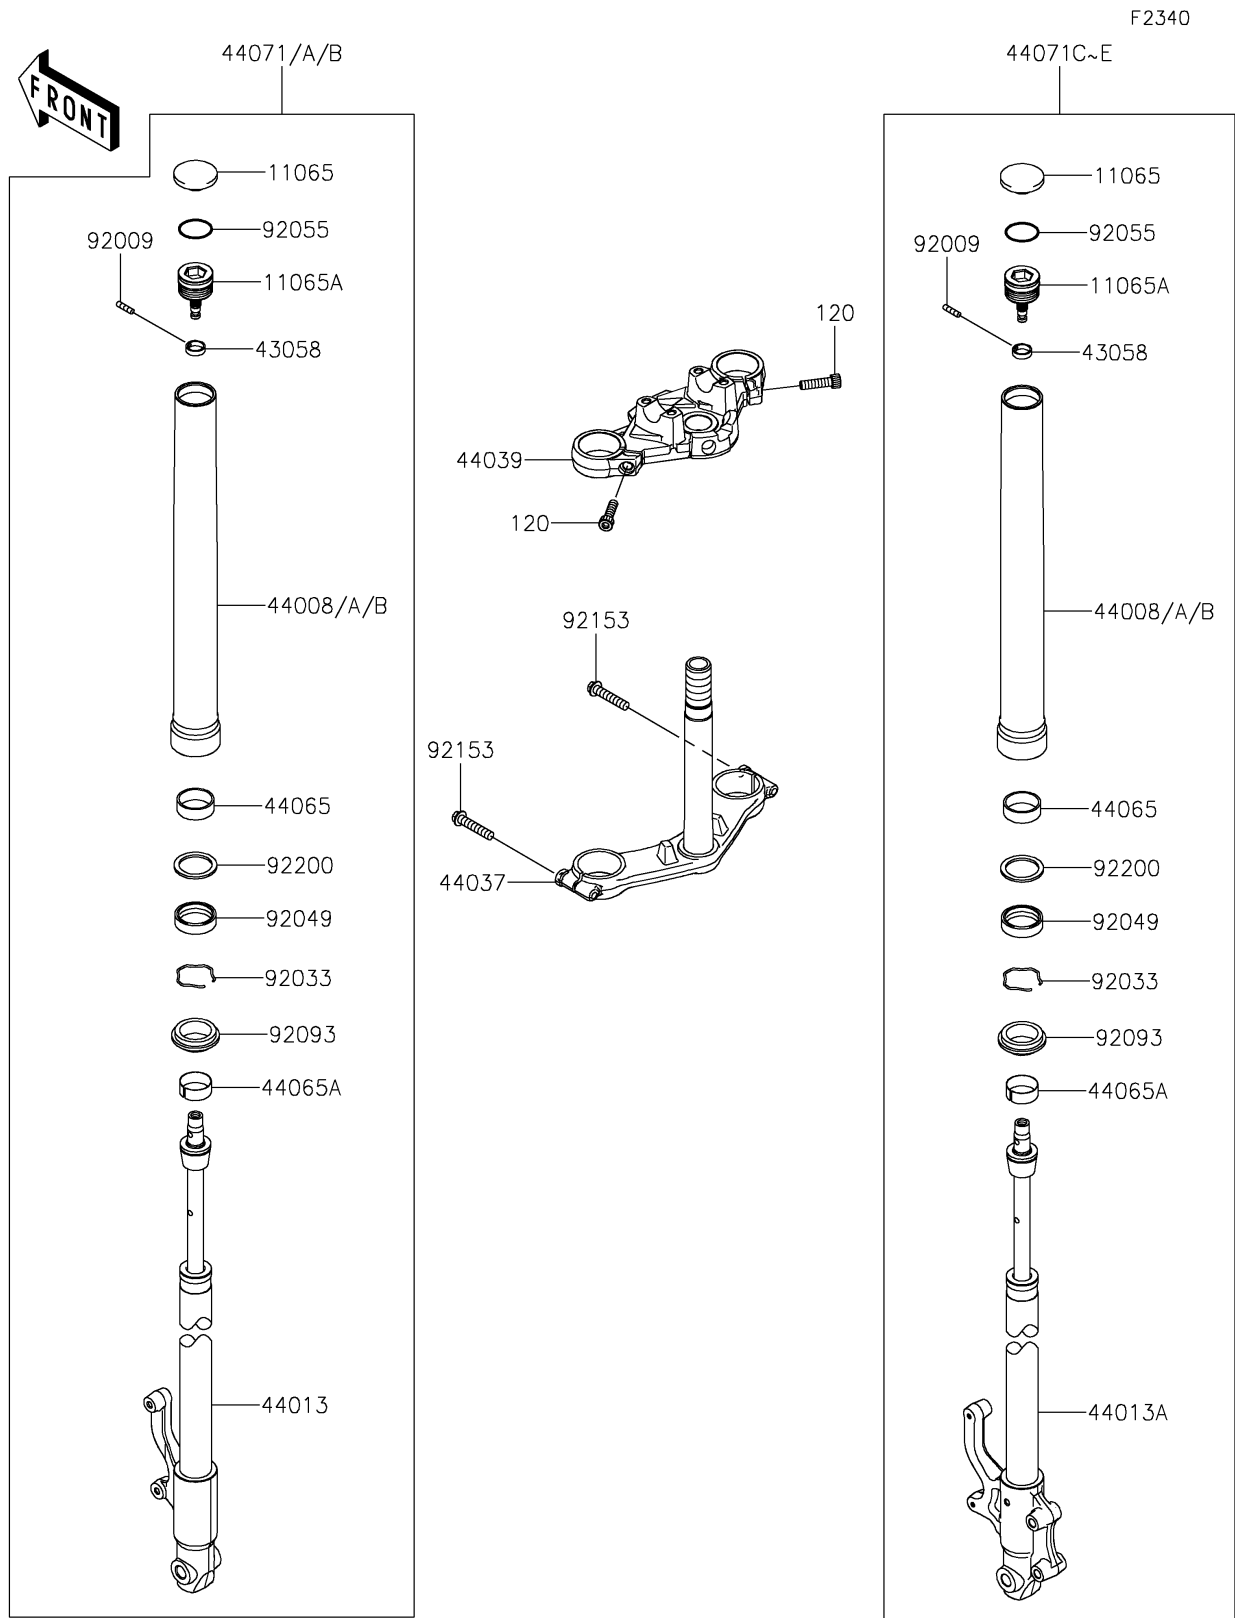

2018 Z125 PRO PARTS DIAGRAM

Front Fork

2018 Z125 PRO PARTS LIST

Front Fork

ITEM NAME	PART NUMBER	QUANTITY
CAP (Ref # 11065)	11065-0005	2
CAP (Ref # 11065A)	11065-0926	2
BOLT-SOCKET,8X30 (Ref # 120)	120CB0830	2
RING (Ref # 43058)	43058-1072	2
PIPE-FORK OUTER,BLACK (Ref # 44008A)	44008-0081-499	2
PIPE-FORK OUTER,C.GOLD (Ref # 44008B)	44008-0081-58C	2
PIPE-FORK INNER,LH,F.S.BLACK (Ref # 44013)	44013-0306-18R	1
PIPE-FORK INNER,RH,F.S.BLACK (Ref # 44013A)	44013-0307-18R	1
HOLDER-FORK UNDER (Ref # 44037)	44037-0163	1
HOLDER-FORK UPPER,F.S.BLACK (Ref # 44039)	44039-0165-18R	1
BUSHING-FRONT FORK (Ref # 44065)	44065-1099	2
BUSHING-FRONT FORK (Ref # 44065A)	44065-1101	2
DAMPER-ASSY,FORK,LH,BLACK (Ref # 44071A)	44071-1259-499	1
DAMPER-ASSY,FORK,LH,C.GOLD (Ref # 44071B)	44071-1259-58C	1
DAMPER-ASSY,FORK,RH,BLACK (Ref # 44071D)	44071-1260-499	1
DAMPER-ASSY,FORK,RH,C.GOLD (Ref # 44071E)	44071-1260-58C	1
SCREW (Ref # 92009)	92009-1625	2
RING-SNAP (Ref # 92033)	92033-1038	2
SEAL-OIL,FORK OUTER TUBE (Ref # 92049)	92049-0003	2
RING-O,FORK TOP CAP (Ref # 92055)	92055-1051	2
SEAL,FORK OUTER TUBE (Ref # 92093)	92093-0001	2
BOLT,8X40 (Ref # 92153)	92153-0020	2
WASHER (Ref # 92200)	92200-1061	2