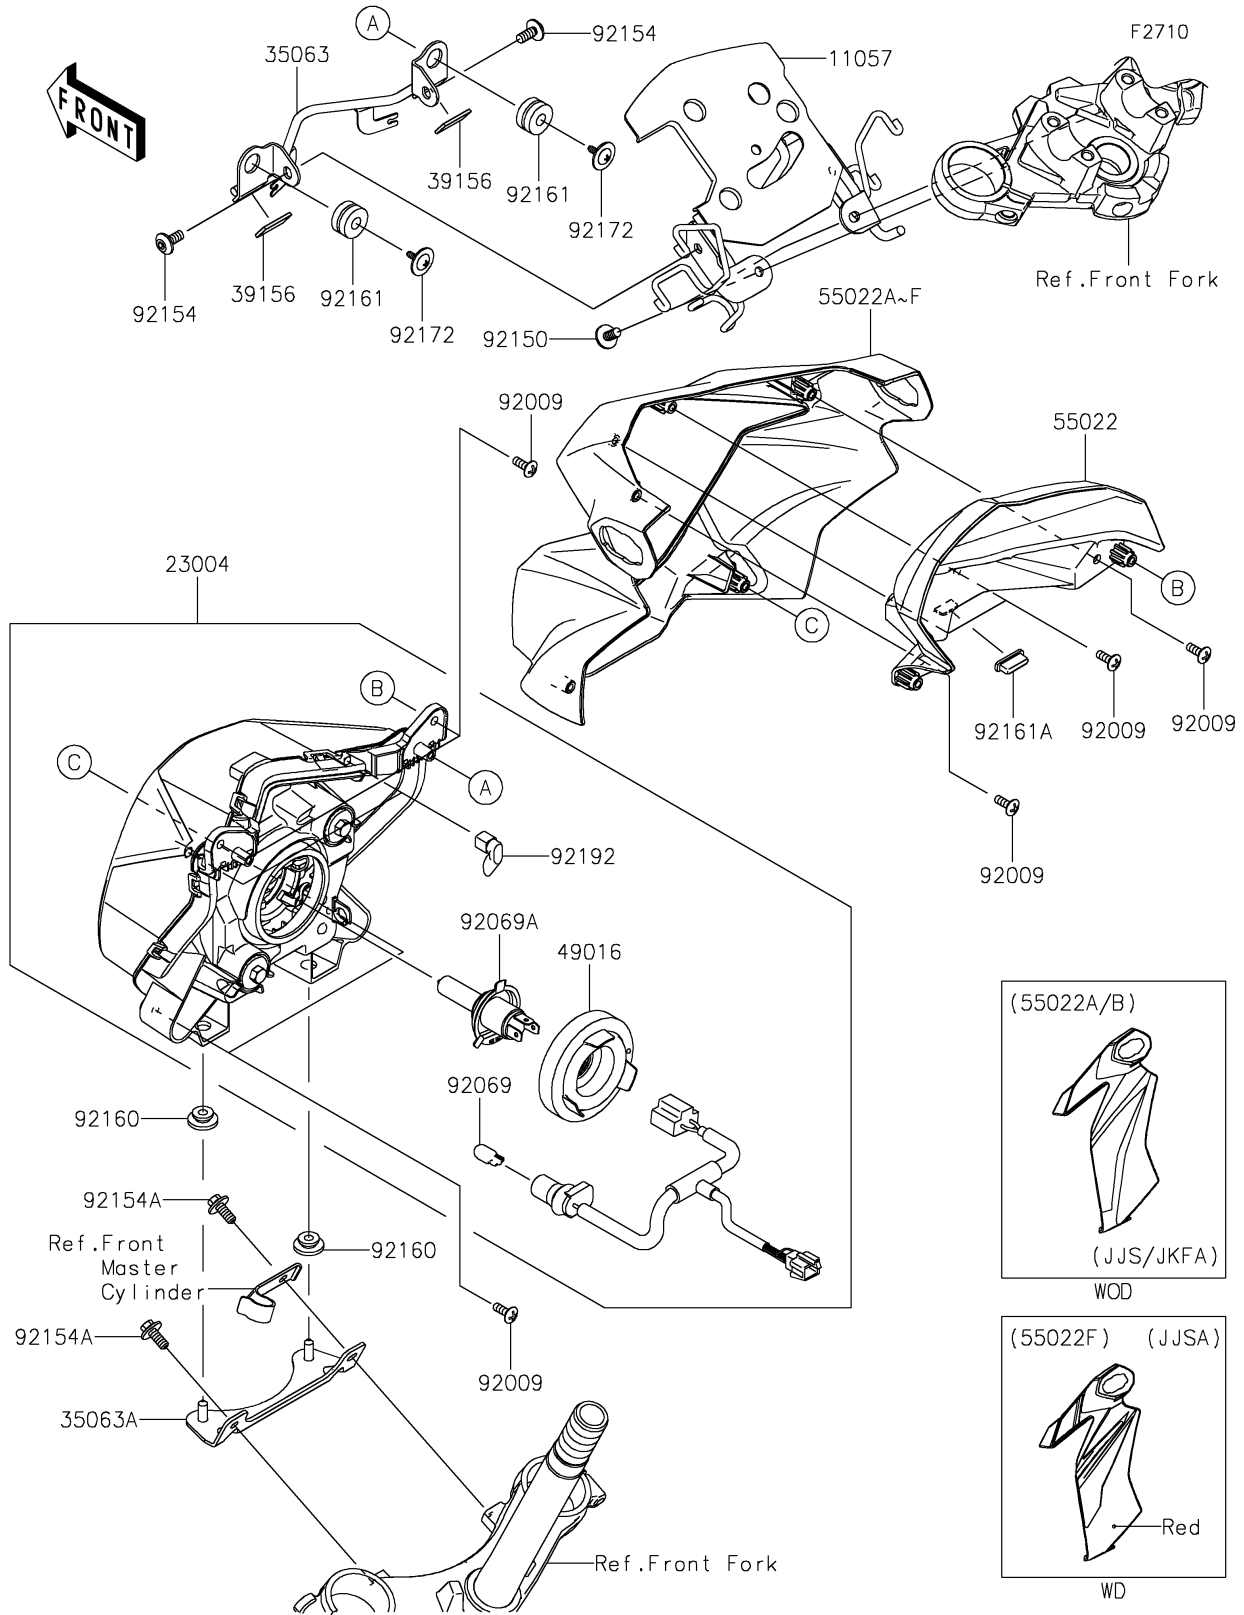

# 2018 Z125 PRO PARTS DIAGRAM

## Headlight(s)

# 2018 Z125 PRO PARTS LIST

Headlight(s)

| ITEM NAME | PART NUMBER | QUANTITY |
|-----------|-------------|----------|
|-----------|-------------|----------|