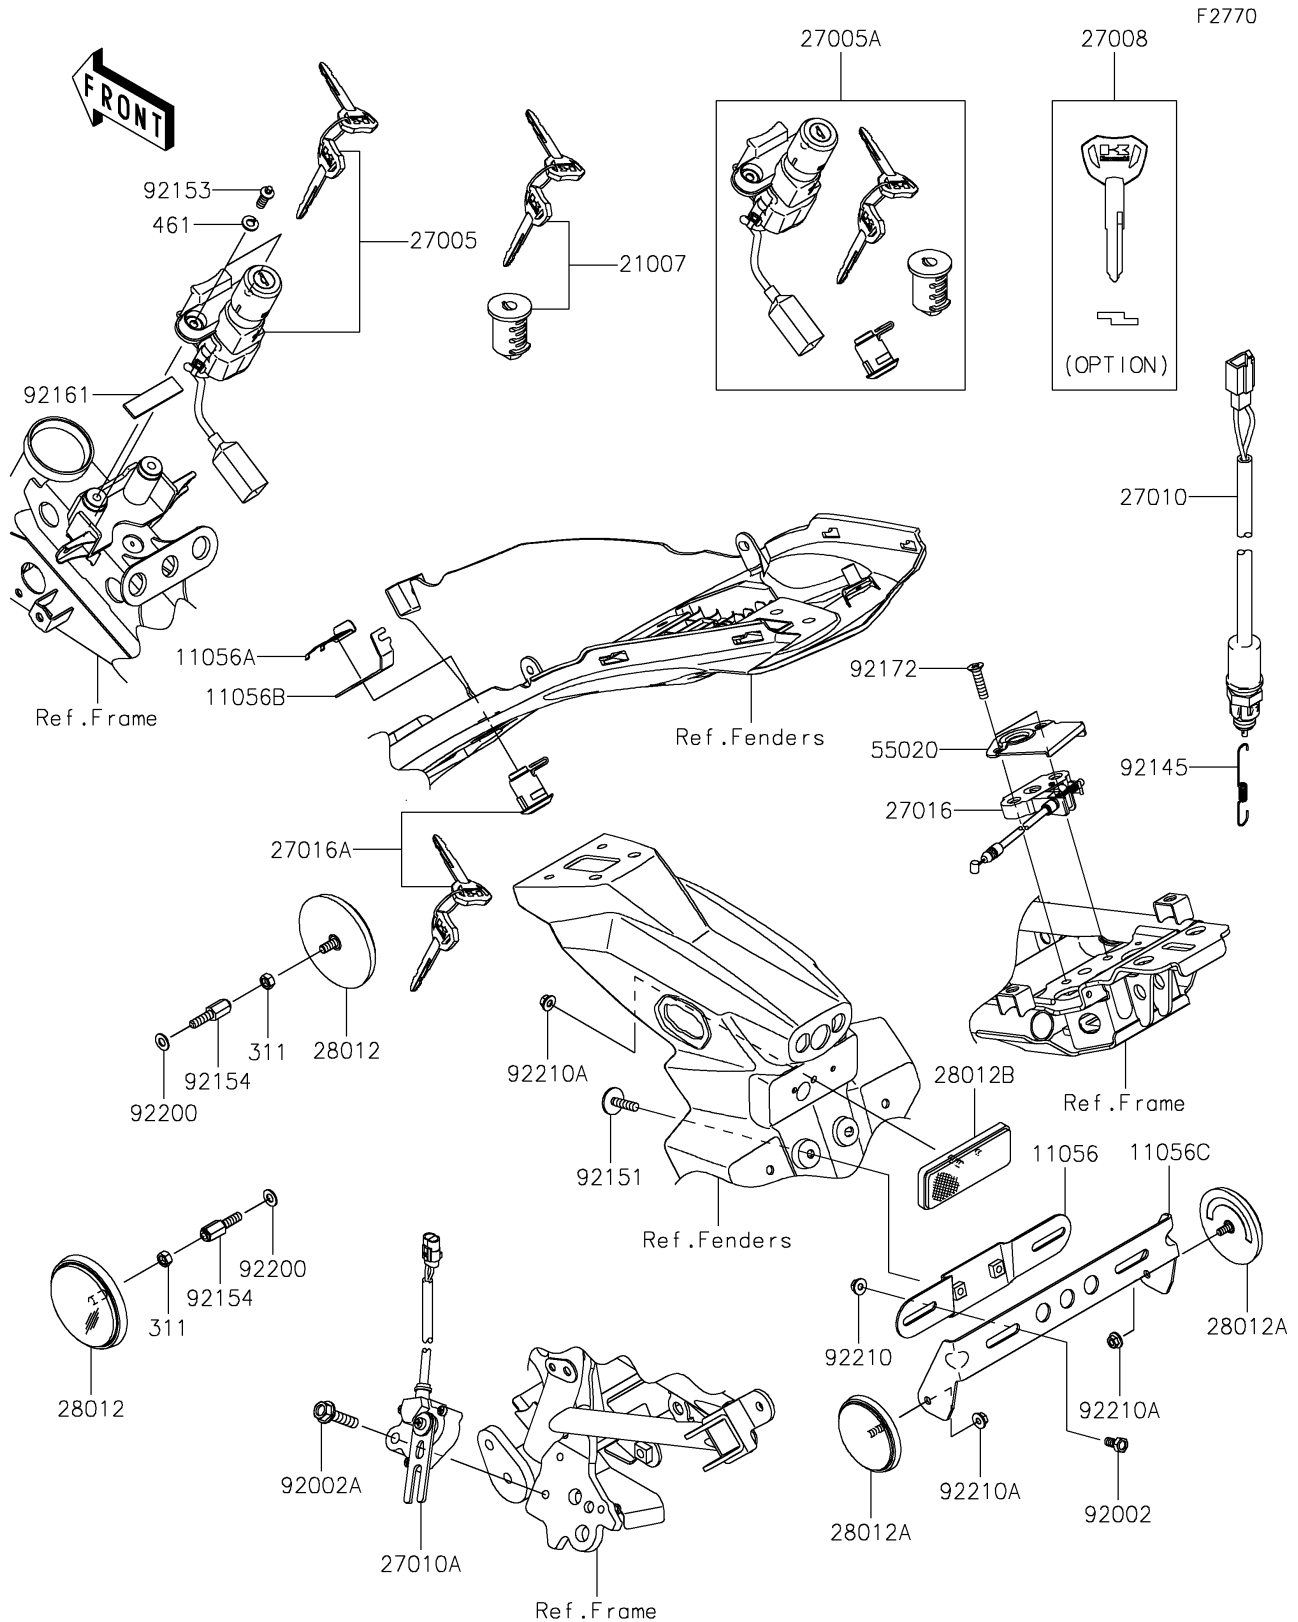

# 2018 Z125 PRO PARTS DIAGRAM

Ignition Switch/Locks/Reflectors

## 2018 Z125 PRO PARTS LIST

### Ignition Switch/Locks/Reflectors

ITEM NAME	PART NUMBER	QUANTITY
BRACKET,LICENSE PLATE (Ref # 11056)	11056-0139	1
BRACKET,CLASP (Ref # 11056A)	11056-0238	1
BRACKET,SEAT LOCK (Ref # 11056B)	11056-2119	1
BRACKET (Ref # 11056C)	11056-7906	1
ROTOR (Ref # 21007)	21007-5081	1
SWITCH-ASSY-IGNITION (Ref # 27005)	27005-0612	1
SWITCH-ASSY-IGNITION (Ref # 27005A)	27005-5158	1
KEY-LOCK,BLANK (Ref # 27008)	27008-0559	1
SWITCH,RR BRAKE (Ref # 27010)	27010-0828	1
SWITCH,SIDE STAND (Ref # 27010A)	27010-0829	1
LOCK-ASSY,SEAT STRIKER (Ref # 27016)	27016-0081	1
LOCK-ASSY (Ref # 27016A)	27016-5393	1
REFLECTOR-REFLEX,FR,SIDE (Ref # 28012)	28012-0001	2
REFLECTOR-REFLEX (Ref # 28012A)	28012-0002	2
REFLECTOR-REFLEX (Ref # 28012B)	28012-1077	1
NUT-HEX,5MM (Ref # 311)	311AB0500	2
WASHER-SPRING,6MM (Ref # 461)	461DA0600	2
GUARD,SEAT LOCK (Ref # 55020)	55020-0554	1
BOLT,6X12 (Ref # 92002)	92002-1132	2
BOLT,FLANGED,6X25 (Ref # 92002A)	92002-1582	1
SPRING (Ref # 92145)	92145-1723	1
BOLT,6X25 (Ref # 92151)	92151-1241	2
BOLT,TORX,6X16 (Ref # 92153)	92153-0967	2
BOLT,6X20 (Ref # 92154)	92154-2193	2
DAMPER (Ref # 92161)	92161-1359	1
SCREW,6X25 (Ref # 92172)	92172-0965	2
WASHER,6.5X16X1.0 (Ref # 92200)	92200-0796	2
NUT,FLANGED,6MM (Ref # 92210)	92210-1514	2
NUT,FLANGED,5MM (Ref # 92210A)	92210-1607	3