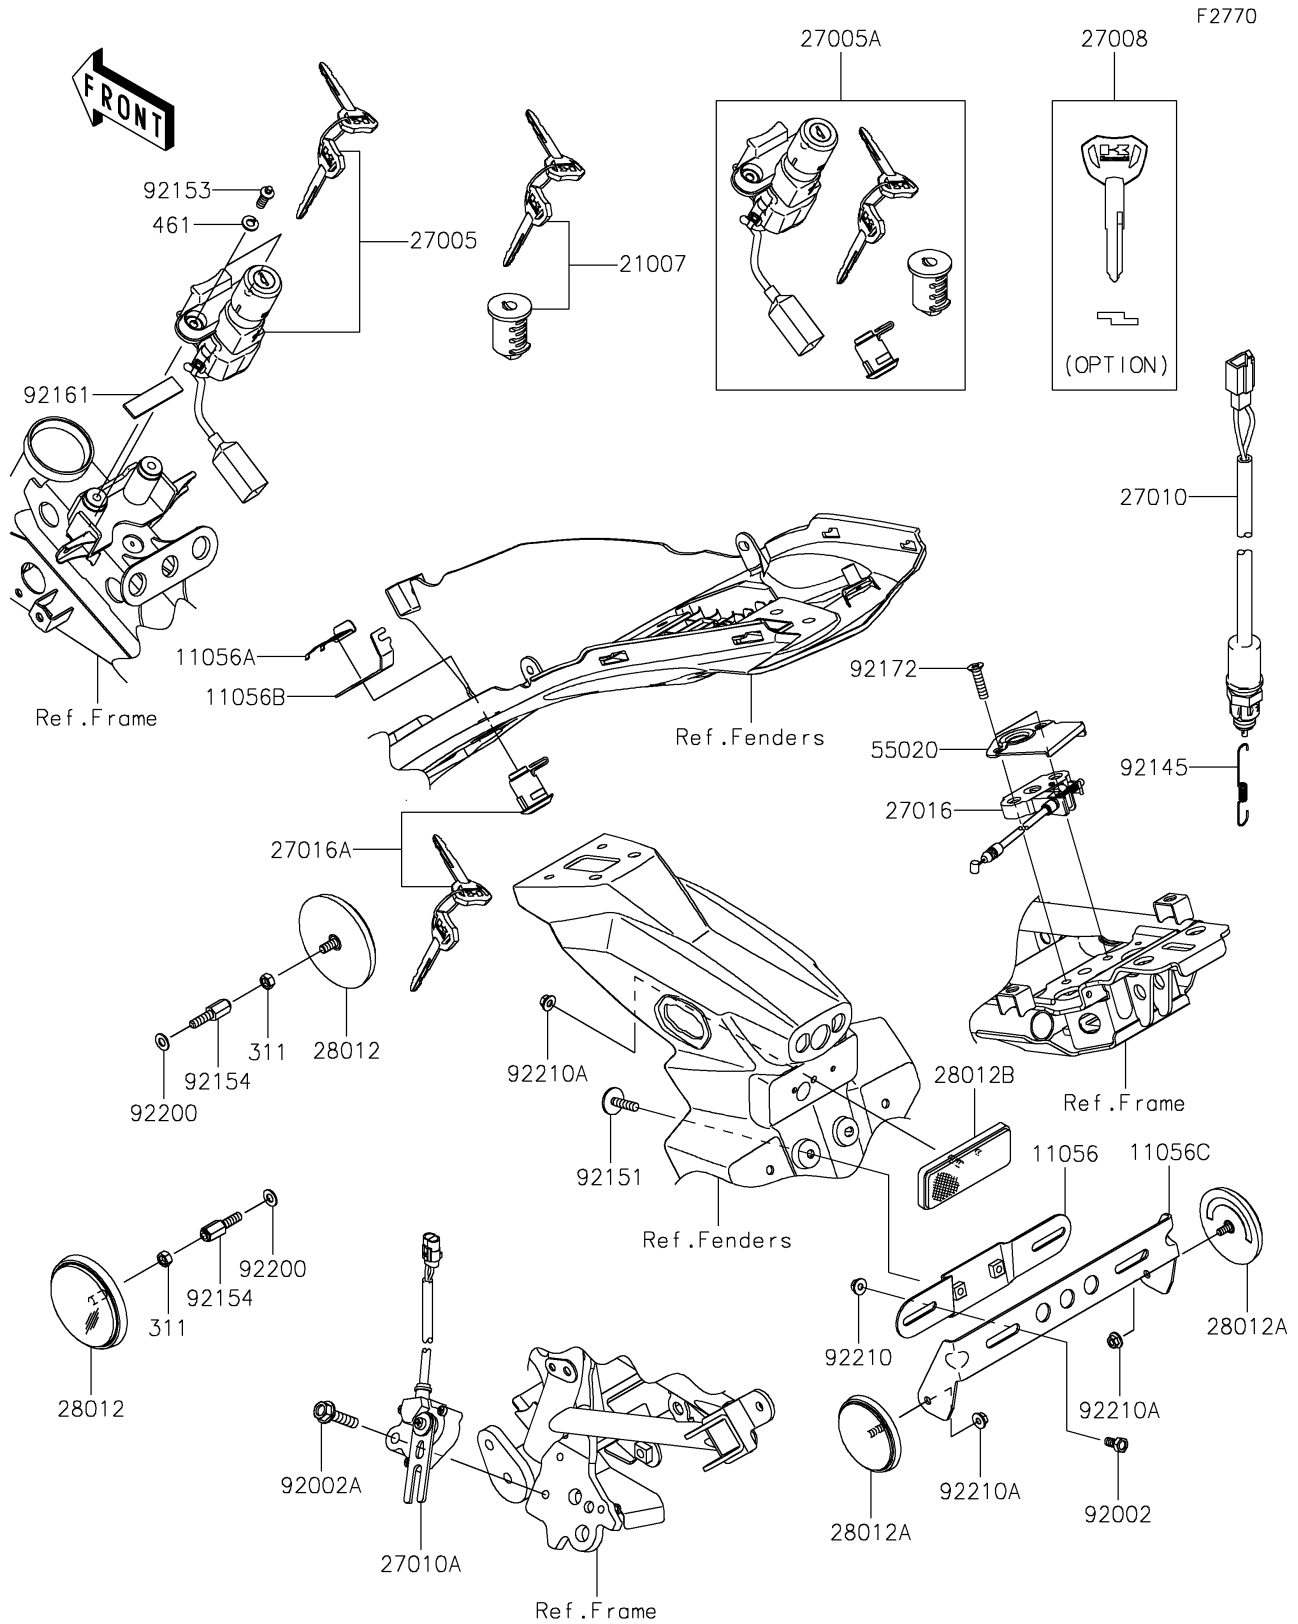

# 2019 Z125 PRO PARTS DIAGRAM

Ignition Switch/Locks/Reflectors

## 2019 Z125 PRO PARTS LIST

### Ignition Switch/Locks/Reflectors

ITEM NAME	PART NUMBER	QUANTITY
BRACKET,LICENSE PLATE (Ref # 11056)	11056-0139	1
BRACKET,CLASP (Ref # 11056A)	11056-0238	1
BRACKET,SEAT LOCK (Ref # 11056B)	11056-2119	1
BRACKET (Ref # 11056C)	11056-7906	1
ROTOR (Ref # 21007)	21007-5081	1
SWITCH-ASSY-IGNITION (Ref # 27005)	27005-0612	1
SWITCH-ASSY-IGNITION (Ref # 27005A)	27005-5158	1
KEY-LOCK,BLANK (Ref # 27008)	27008-0559	1
SWITCH,RR BRAKE (Ref # 27010)	27010-0828	1
SWITCH,SIDE STAND (Ref # 27010A)	27010-0829	1
LOCK-ASSY,SEAT STRIKER (Ref # 27016)	27016-0081	1
LOCK-ASSY (Ref # 27016A)	27016-5393	1
REFLECTOR-REFLEX,FR,SIDE (Ref # 28012)	28012-0001	2
REFLECTOR-REFLEX (Ref # 28012A)	28012-0002	2
REFLECTOR-REFLEX (Ref # 28012B)	28012-1077	1
NUT-HEX,5MM (Ref # 311)	311AB0500	2
WASHER-SPRING,6MM (Ref # 461)	461DA0600	2
GUARD,SEAT LOCK (Ref # 55020)	55020-0554	1
BOLT,6X12 (Ref # 92002)	92002-1132	2
BOLT,FLANGED,6X25 (Ref # 92002A)	92002-1582	1
SPRING (Ref # 92145)	92145-1723	1
BOLT,6X25 (Ref # 92151)	92151-1241	2
BOLT,TORX,6X16 (Ref # 92153)	92153-0967	2
BOLT,6X20 (Ref # 92154)	92154-2193	2
DAMPER (Ref # 92161)	92161-1359	1
SCREW,6X25 (Ref # 92172)	92172-0965	2
WASHER,6.5X16X1.0 (Ref # 92200)	92200-0796	2
NUT,FLANGED,6MM (Ref # 92210)	92210-1514	2
NUT,FLANGED,5MM (Ref # 92210A)	92210-1607	3