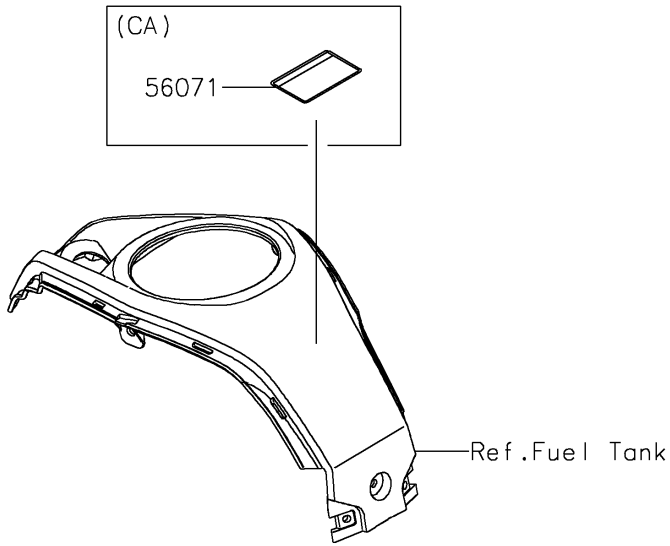

2018 Z125 PRO PARTS DIAGRAM

Labels

F2860

2018 Z125 PRO PARTS LIST

Labels

ITEM NAME	PART NUMBER	QUANTITY
LABEL-MANUAL,CHAIN (Ref # 56033)	56033-1404	1
LABEL-SPECIFICATION,TIRE&LOAD (Ref # 56053)	56053-1266	1
LABEL-WARNING,EVAPO (Ref # 56071)	56071-0158	1