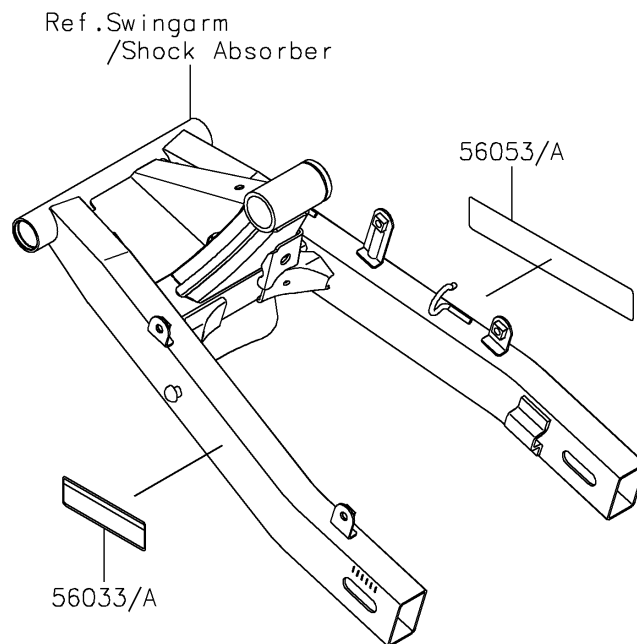

2018 Z125 PRO PARTS DIAGRAM

Labels

F2860

2018 Z125 PRO PARTS LIST

Labels

ITEM NAME	PART NUMBER	QUANTITY
LABEL-MANUAL,CHAIN (Ref # 56033)	56033-1404	1
LABEL-SPECIFICATION,TIRE&LOAD (Ref # 56053)	56053-1266	1
LABEL-WARNING,EVAPO (Ref # 56071)	56071-0158	1