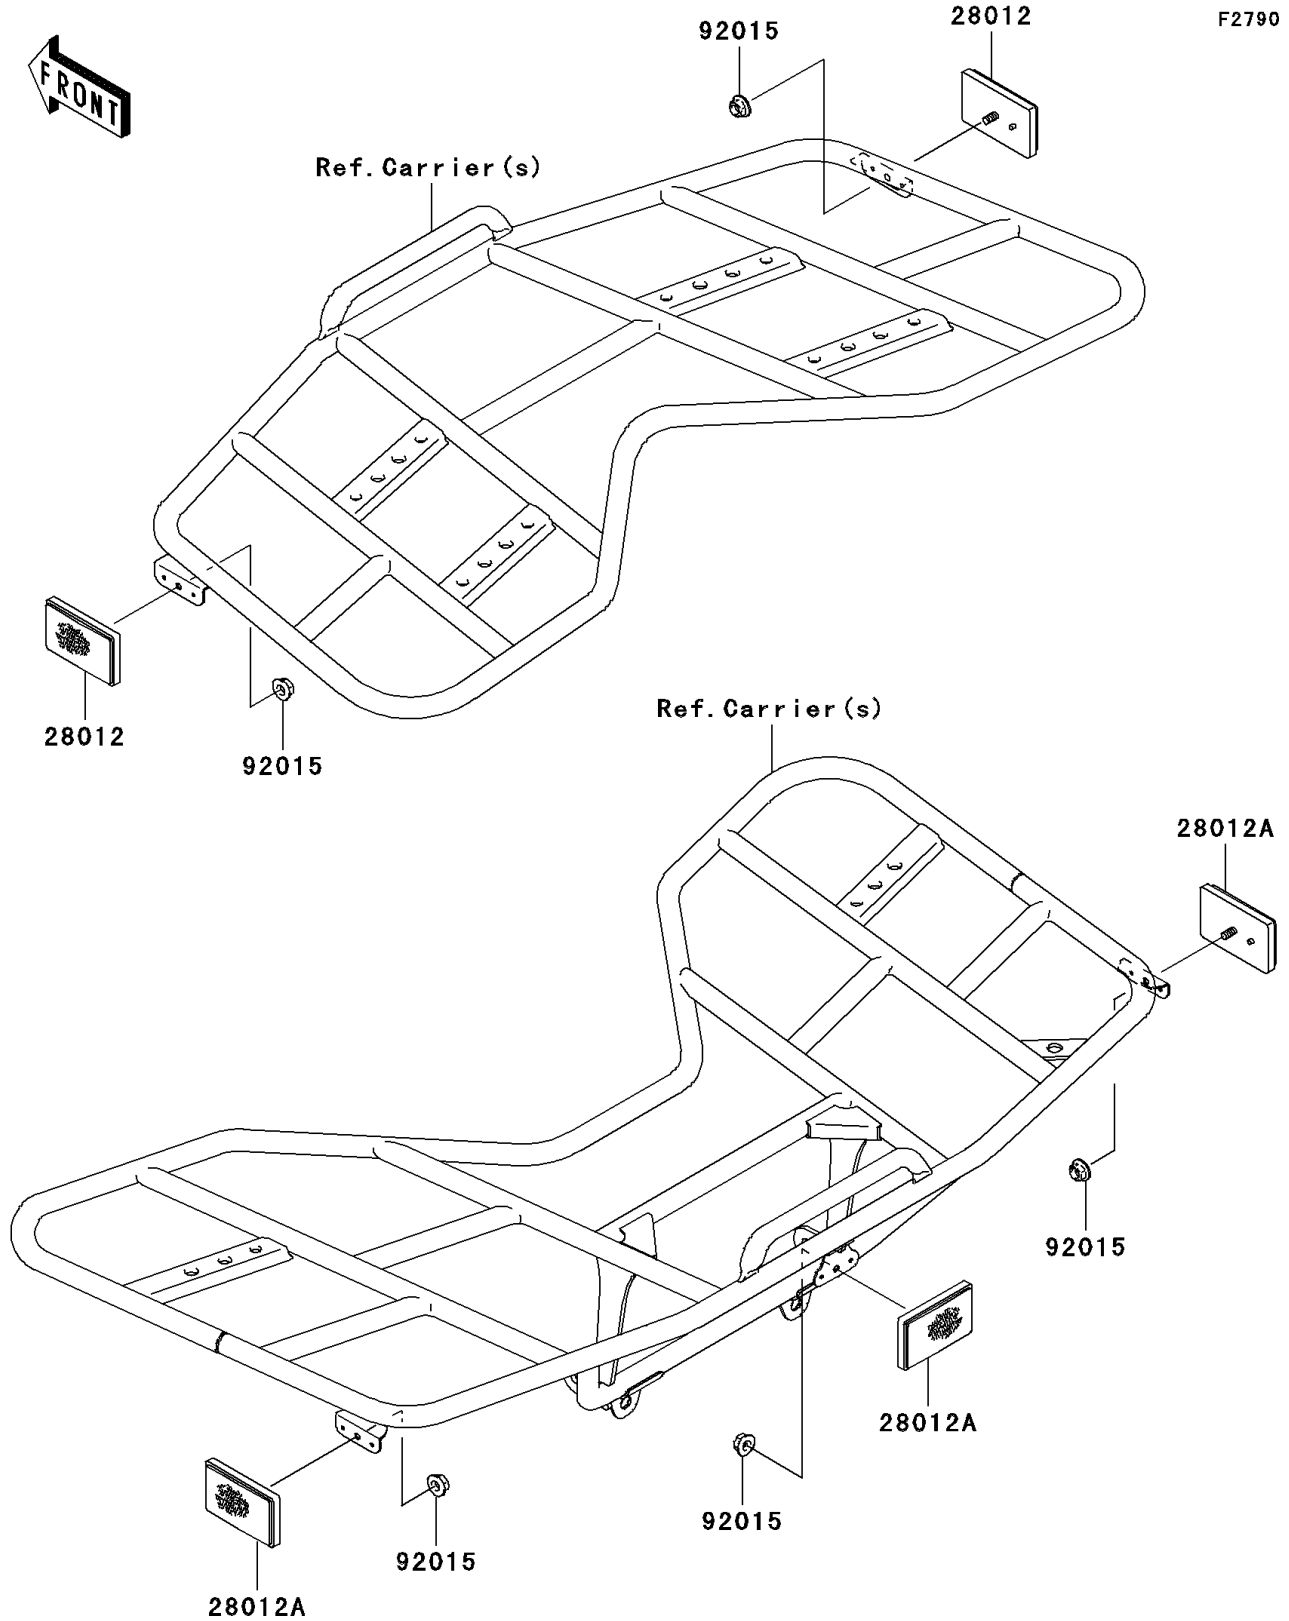

# 2005 Brute Force 650 4x4 PARTS DIAGRAM

Reflectors(CN)

## 2005 Brute Force 650 4x4 PARTS LIST

Reflectors(CN)

ITEM NAME	PART NUMBER	QUANTITY
REFLECTOR-REFLEX (Ref # 28012)	28012-1003	2
REFLECTOR-REFLEX (Ref # 28012A)	28012-1088	3
NUT,FLANGED,5MM (Ref # 92015)	92015-1259	5