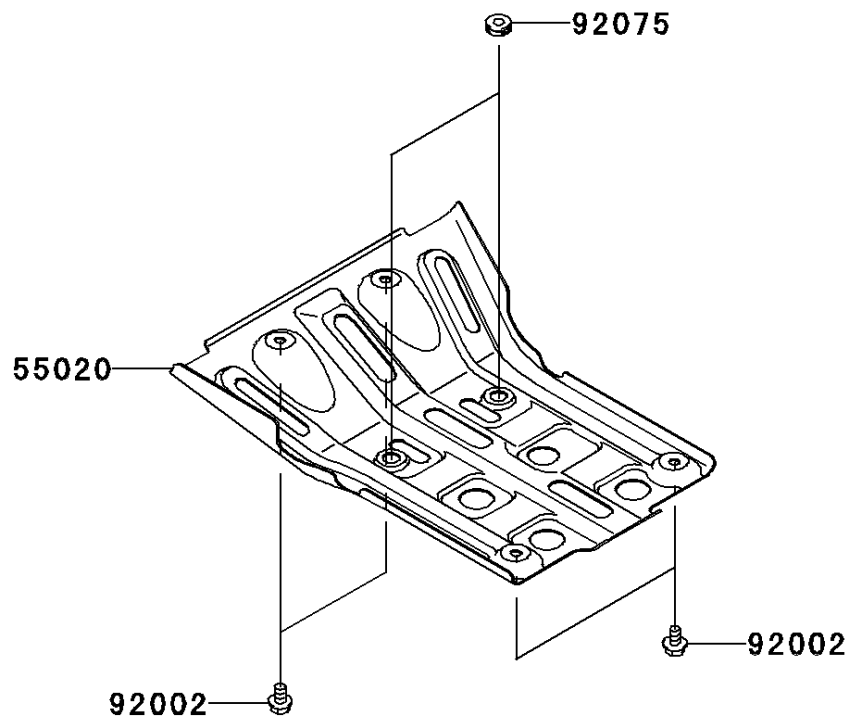

2005 Brute Force 650 4x4 PARTS DIAGRAM

Optional Parts

F2890

2005 Brute Force 650 4x4 PARTS LIST

Optional Parts

ITEM NAME	PART NUMBER	QUANTITY
GUARD,FRONT SKID,M.GRAYSTONE (Ref # 55020)	55020-1748-379	1
BOLT,6X10 (Ref # 92002)	92002-1449	4
DAMPER (Ref # 92075)	92075-051	2