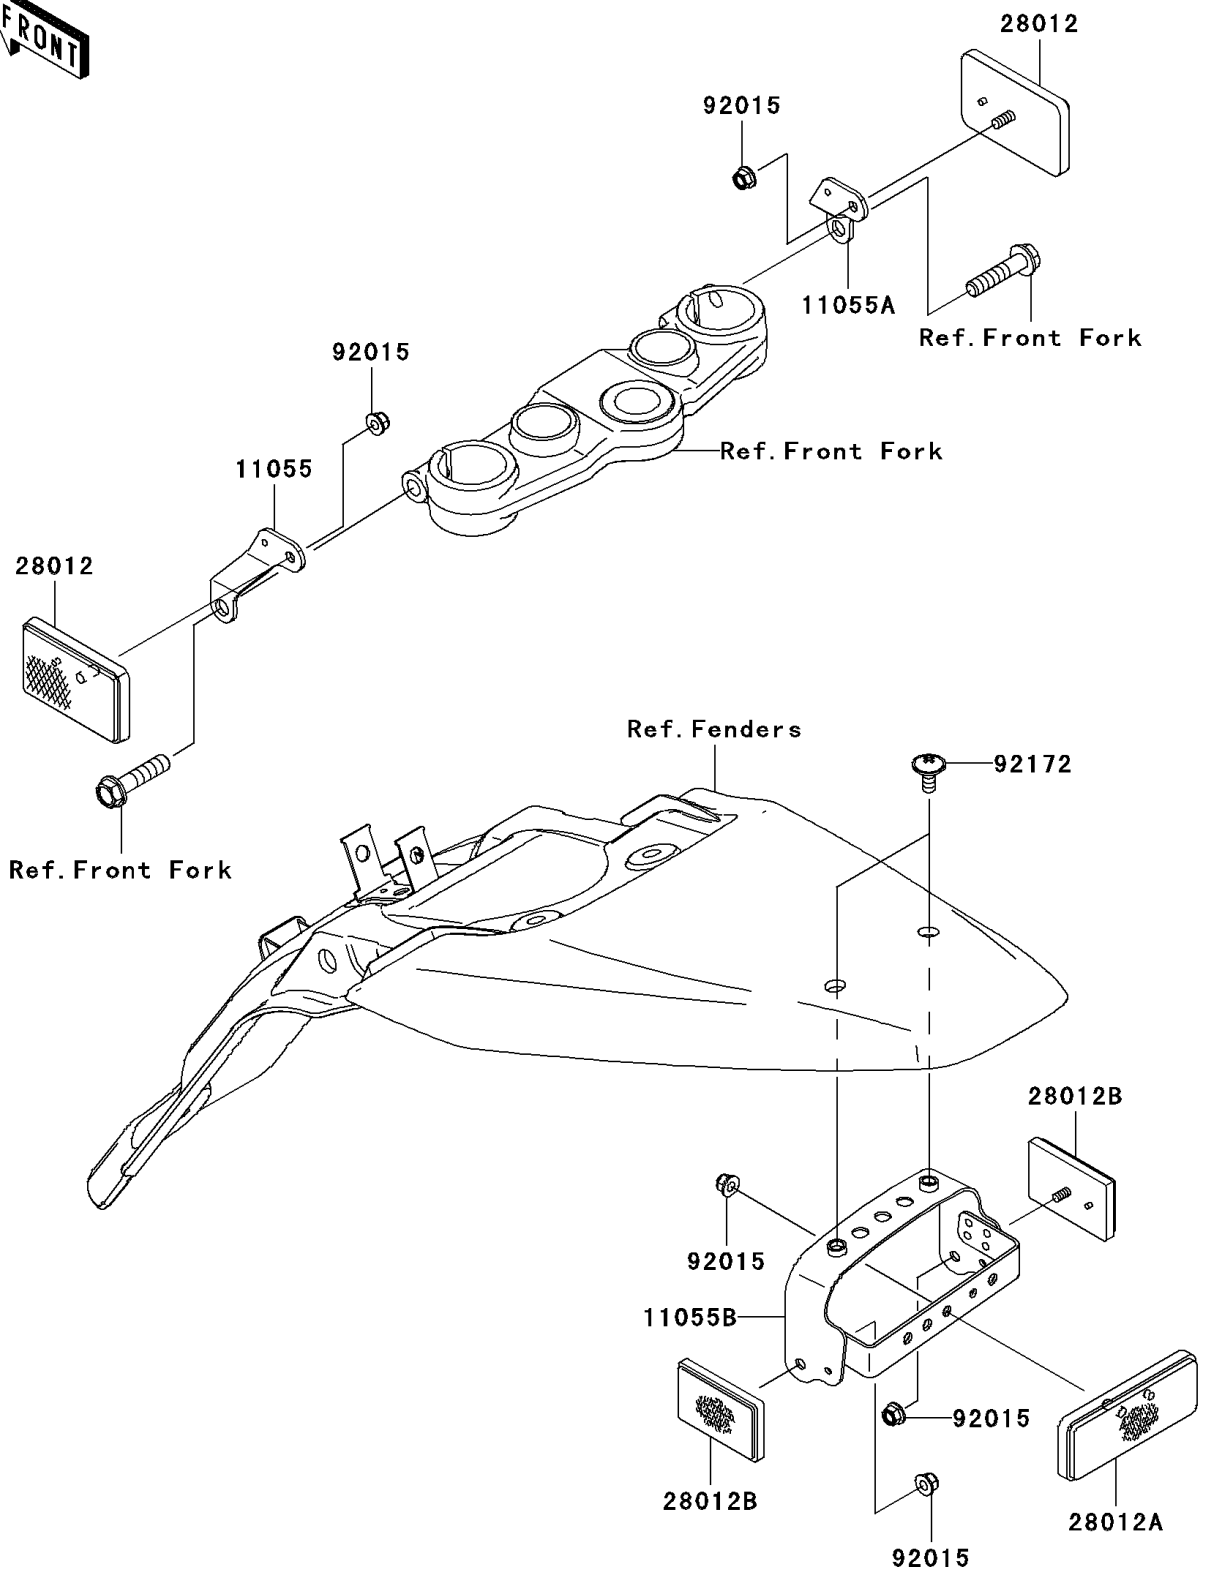

2008 KLX®140 PARTS DIAGRAM

Reflectors(A8F/A9F/AAF/ABF)(CN)

F2790

2008 KLX®140 PARTS LIST

Reflectors(A8F/A9F/AAF/ABF)(CN)

ITEM NAME	PART NUMBER	QUANTITY
BRACKET,REFLECTOR,FR,LH (Ref # 11055)	11055-0469	1
BRACKET,REFLECTOR,FR,RH (Ref # 11055A)	11055-0470	1
BRACKET,REFLECTOR,RR (Ref # 11055B)	11055-0770	1
REFLECTOR-REFLEX (Ref # 28012)	28012-1003	2
REFLECTOR-REFLEX (Ref # 28012A)	28012-1077	1
REFLECTOR-REFLEX (Ref # 28012B)	28012-1088	2
NUT,LOCK,FLANGED,5MM (Ref # 92015)	92015-1752	5
SCREW,6X14 (Ref # 92172)	92172-0401	2