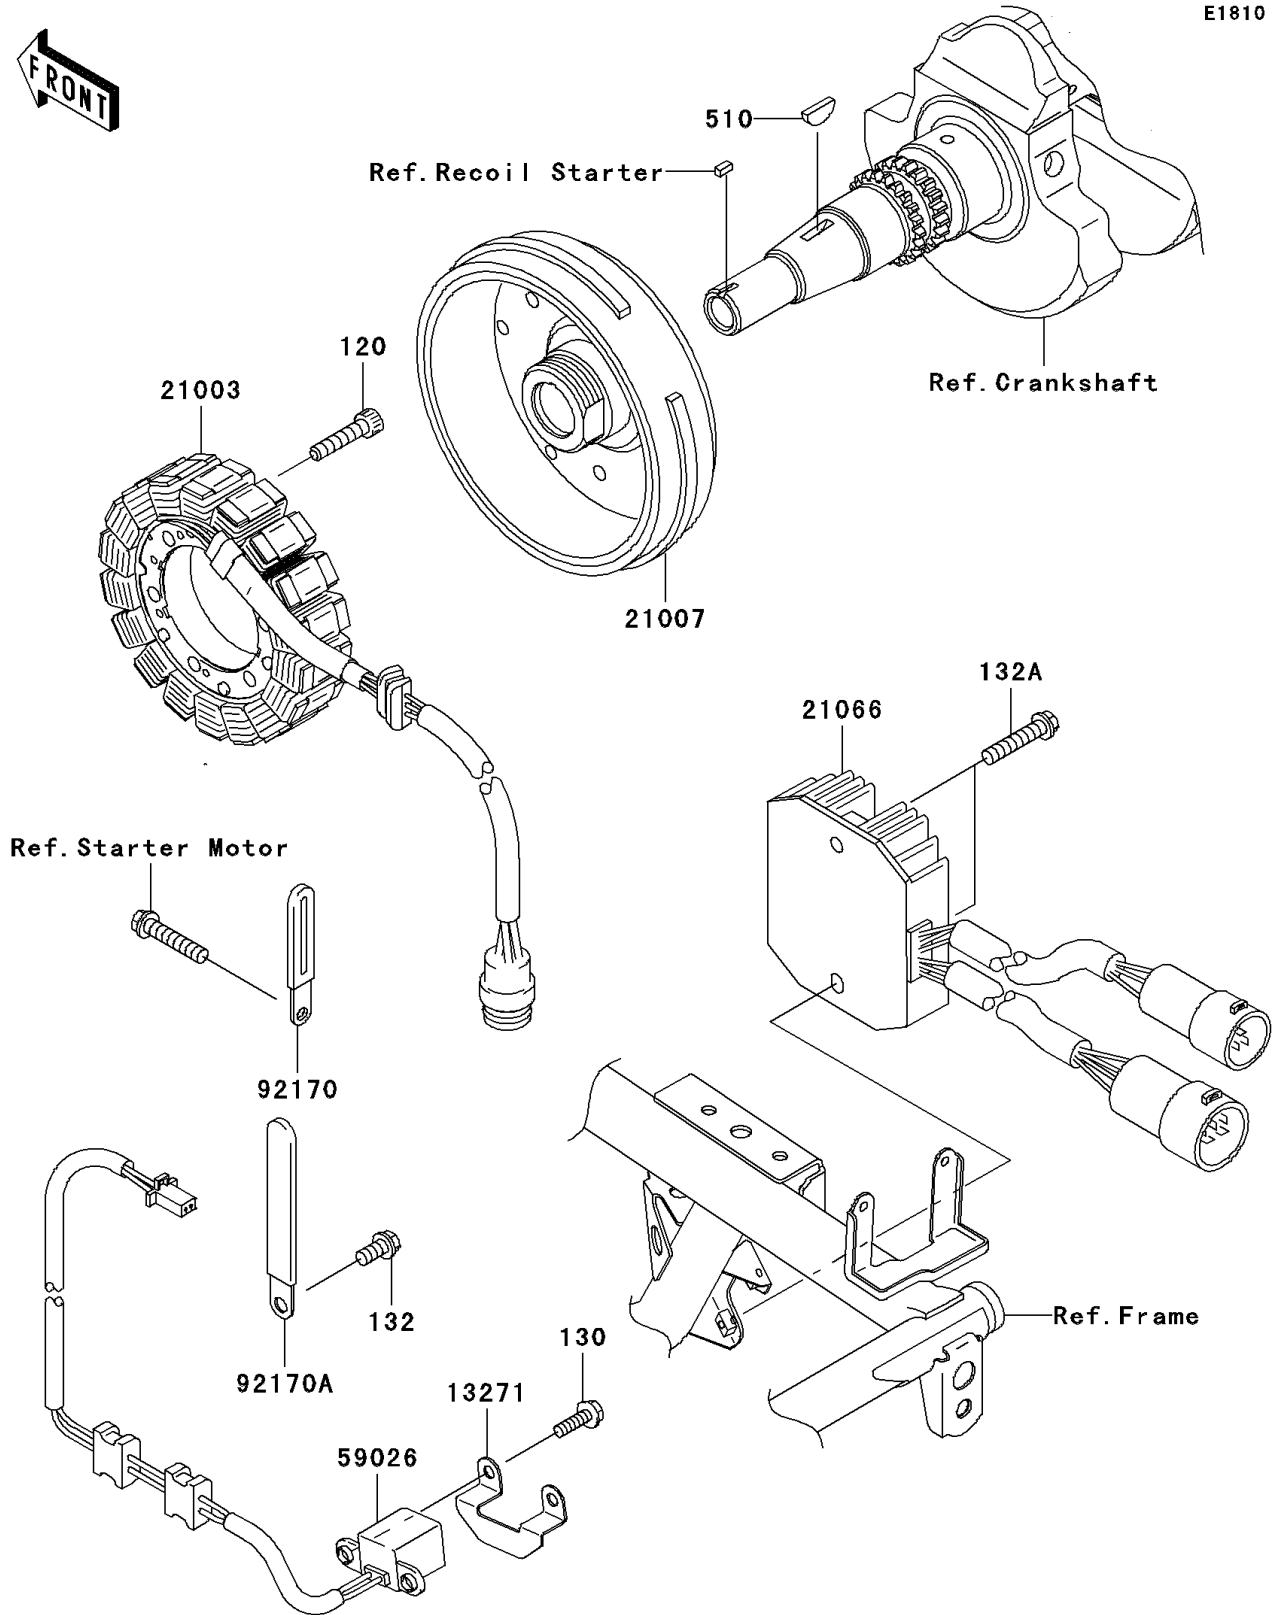

2006 Brute Force 650 4x4 Hardwoods Green HD PARTS DIAGRAM

Generator

E1810

2006 Brute Force 650 4x4 Hardwoods Green HD PARTS LIST

Generator

ITEM NAME	PART NUMBER	QUANTITY
BOLT-SOCKET,6X28 (Ref # 120)	120CA0628	3
BOLT-FLANGED,5X16 (Ref # 130)	130BA0516	2
BOLT-FLANGED-SMALL,6X12 (Ref # 132)	132BD0612	1
BOLT-FLANGED-SMALL,6X30 (Ref # 132A)	132BD0630	2
KEY-WOODRUFF (Ref # 510)	510A4200	1
PLATE (Ref # 13271)	13271-1369	1
STATOR (Ref # 21003)	21003-1359	1
ROTOR (Ref # 21007)	21007-1367	1
REGULATOR-VOLTAGE (Ref # 21066)	21066-1112	1
COIL-PULSING (Ref # 59026)	59026-1159	1
CLAMP (Ref # 92170)	92170-1514	1
CLAMP (Ref # 92170A)	92170-1925	1