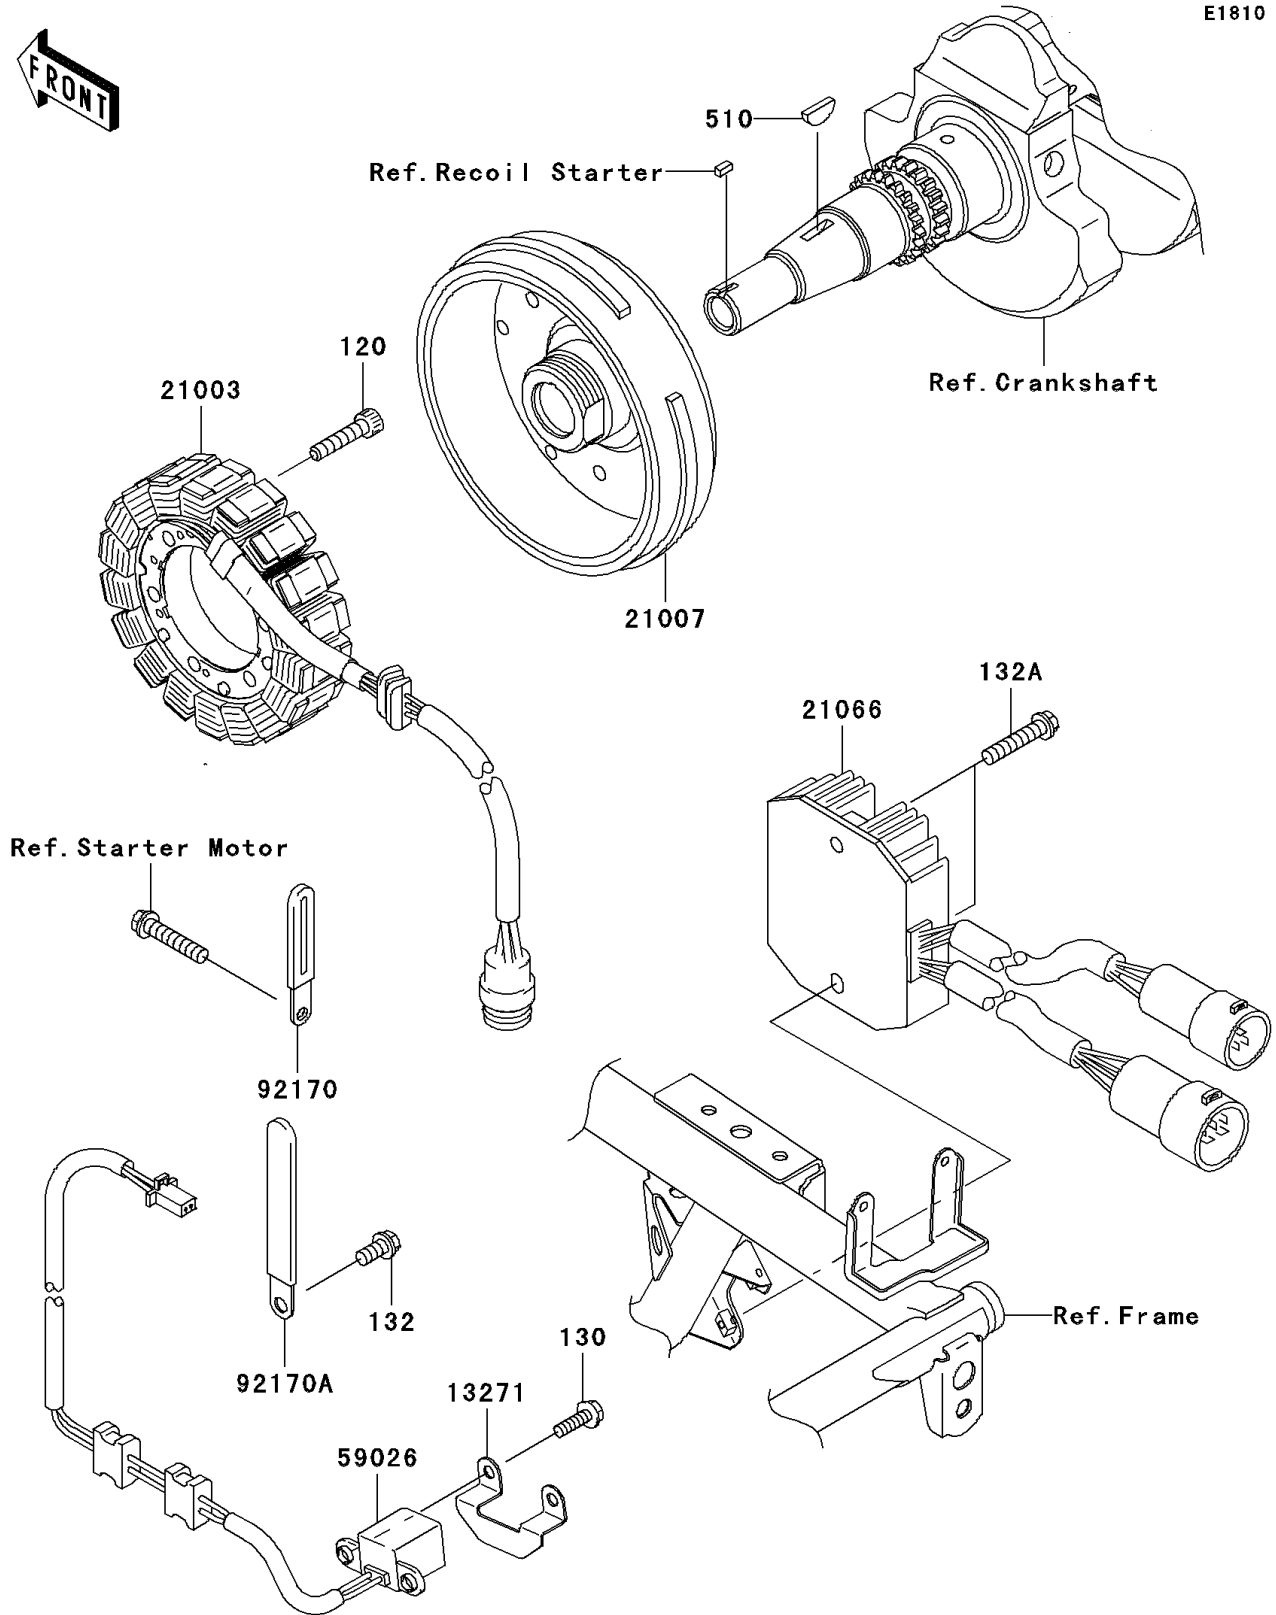

2009 Brute Force 650 4x4 Hardwoods Green HD PARTS DIAGRAM

Generator

E1810

2009 Brute Force 650 4x4 Hardwoods Green HD PARTS LIST

Generator

ITEM NAME	PART NUMBER	QUANTITY
BOLT-SOCKET,6X28 (Ref # 120)	120CA0628	3
BOLT-FLANGED,5X16 (Ref # 130)	130BA0516	2
BOLT-FLANGED-SMALL,6X12 (Ref # 132)	132BD0612	1
BOLT-FLANGED-SMALL,6X30 (Ref # 132A)	132BD0630	2
KEY-WOODRUFF (Ref # 510)	510A4200	1
PLATE (Ref # 13271)	13271-1369	1
STATOR (Ref # 21003)	21003-1359	1
ROTOR (Ref # 21007)	21007-1367	1
REGULATOR-VOLTAGE (Ref # 21066)	21066-1112	1
COIL-PULSING (Ref # 59026)	59026-1159	1
CLAMP (Ref # 92170)	92170-1514	1
CLAMP (Ref # 92170A)	92170-1925	1