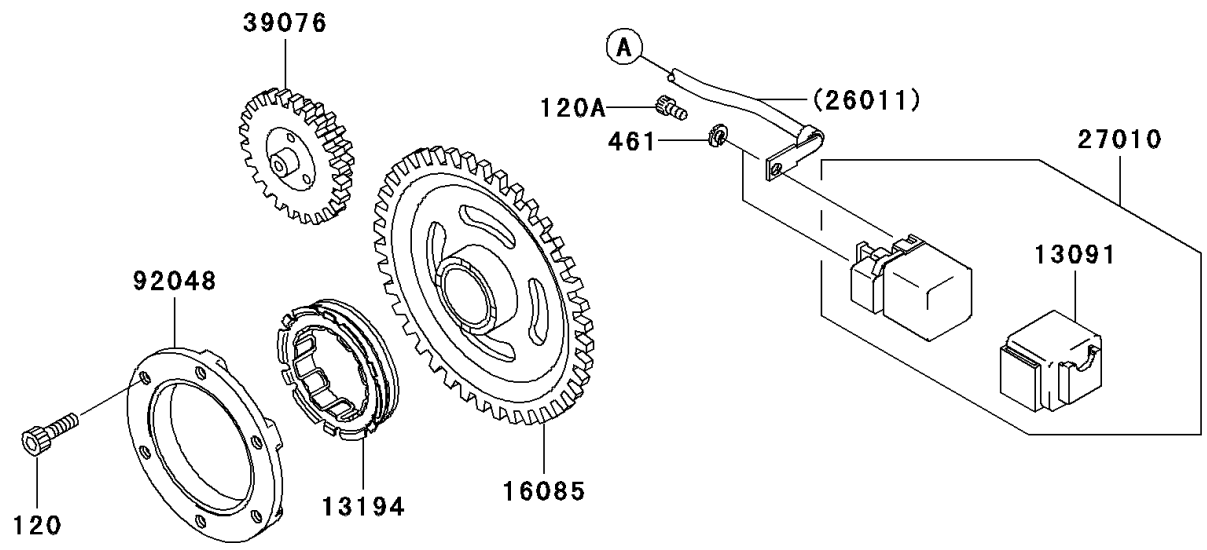

2009 Brute Force 650 4x4 Hardwoods Green HD PARTS DIAGRAM

Starter Motor(E9F)

2009 Brute Force 650 4x4 Hardwoods Green HD PARTS LIST

Starter Motor(E9F)

ITEM NAME	PART NUMBER	QUANTITY
BOLT-SOCKET,8X16 (Ref # 120)	120CA0816	6
BOLT-SOCKET,5X10 (Ref # 120A)	120CB0510	2
BOLT-FLANGED-SMALL,6X30 (Ref # 132)	132BD0630	2
WASHER-SPRING,5MM,BLACK (Ref # 461)	461DB0500	2
HOLDER (Ref # 13091)	13091-1992	1
CLUTCH-ONEWAY (Ref # 13194)	13194-1094	1
GEAR,STARTER (Ref # 16085)	16085-1238	1
GROMMET,STARTER TERMINAL (Ref # 21017)	21017-017	1
BRUSH,CARBON (Ref # 21039)	21039-0004	1
SPRING-BRUSH (Ref # 21040)	21040-0003	4
STARTER-ELECTRIC (Ref # 21163)	21163-0037	1
WIRE-LEAD,STARTER CABLE (Ref # 26011)	26011-0110	1
SWITCH,MAGNETIC (Ref # 27010)	27010-1376	1
LIMITER,STARTER (Ref # 39076)	39076-0005	1
NUT,STARTER MOTOR (Ref # 92015)	92015-1476	1
RACE,ONE WAY CLUTCH (Ref # 92048)	92048-0002	1
RING-O (Ref # 92055)	92055-0136	2
RING-O (Ref # 92055A)	92055-1276	1
RING-O,4.5X2.0 (Ref # 92055B)	92055-1370	1
BOLT (Ref # 92153)	92153-1850	2
NUT,6MM (Ref # 92210)	92210-0188	1