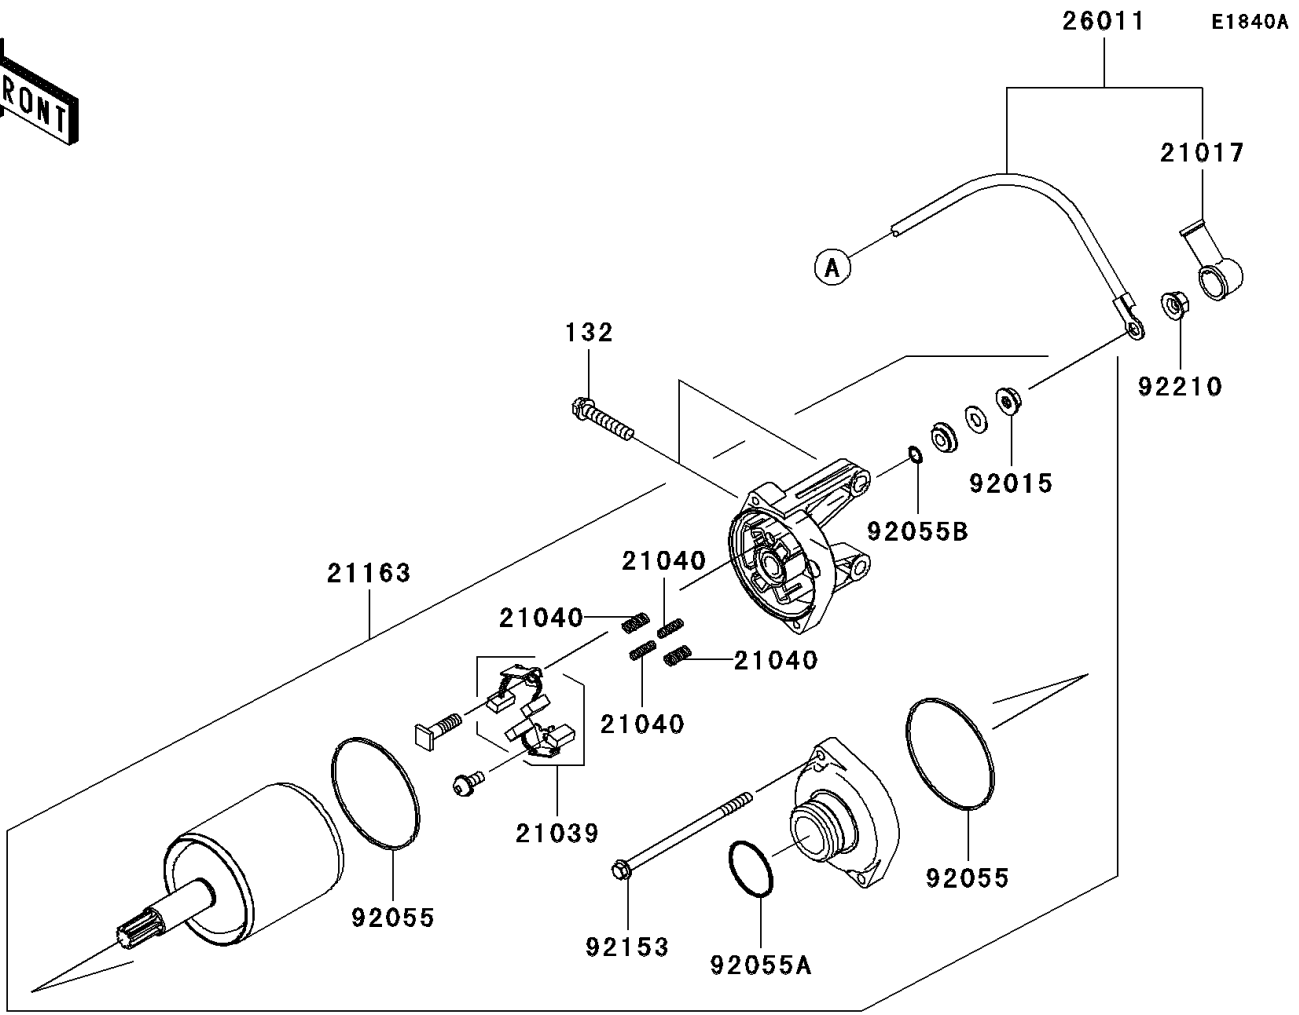

2009 Brute Force 650 4x4 Hardwoods Green HD PARTS DIAGRAM

Starter Motor(E9F)

2009 Brute Force 650 4x4 Hardwoods Green HD PARTS LIST

Starter Motor(E9F)

ITEM NAME	PART NUMBER	QUANTITY
BOLT-SOCKET,8X16 (Ref # 120)	120CA0816	6
BOLT-SOCKET,5X10 (Ref # 120A)	120CB0510	2
BOLT-FLANGED-SMALL,6X30 (Ref # 132)	132BD0630	2
WASHER-SPRING,5MM,BLACK (Ref # 461)	461DB0500	2
HOLDER (Ref # 13091)	13091-1992	1
CLUTCH-ONEWAY (Ref # 13194)	13194-1094	1
GEAR,STARTER (Ref # 16085)	16085-1238	1
GROMMET,STARTER TERMINAL (Ref # 21017)	21017-017	1
BRUSH,CARBON (Ref # 21039)	21039-0004	1
SPRING-BRUSH (Ref # 21040)	21040-0003	4
STARTER-ELECTRIC (Ref # 21163)	21163-0037	1
WIRE-LEAD,STARTER CABLE (Ref # 26011)	26011-0110	1
SWITCH,MAGNETIC (Ref # 27010)	27010-1376	1
LIMITER,STARTER (Ref # 39076)	39076-0005	1
NUT,STARTER MOTOR (Ref # 92015)	92015-1476	1
RACE,ONE WAY CLUTCH (Ref # 92048)	92048-0002	1
RING-O (Ref # 92055)	92055-0136	2
RING-O (Ref # 92055A)	92055-1276	1
RING-O,4.5X2.0 (Ref # 92055B)	92055-1370	1
BOLT (Ref # 92153)	92153-1850	2
NUT,6MM (Ref # 92210)	92210-0188	1