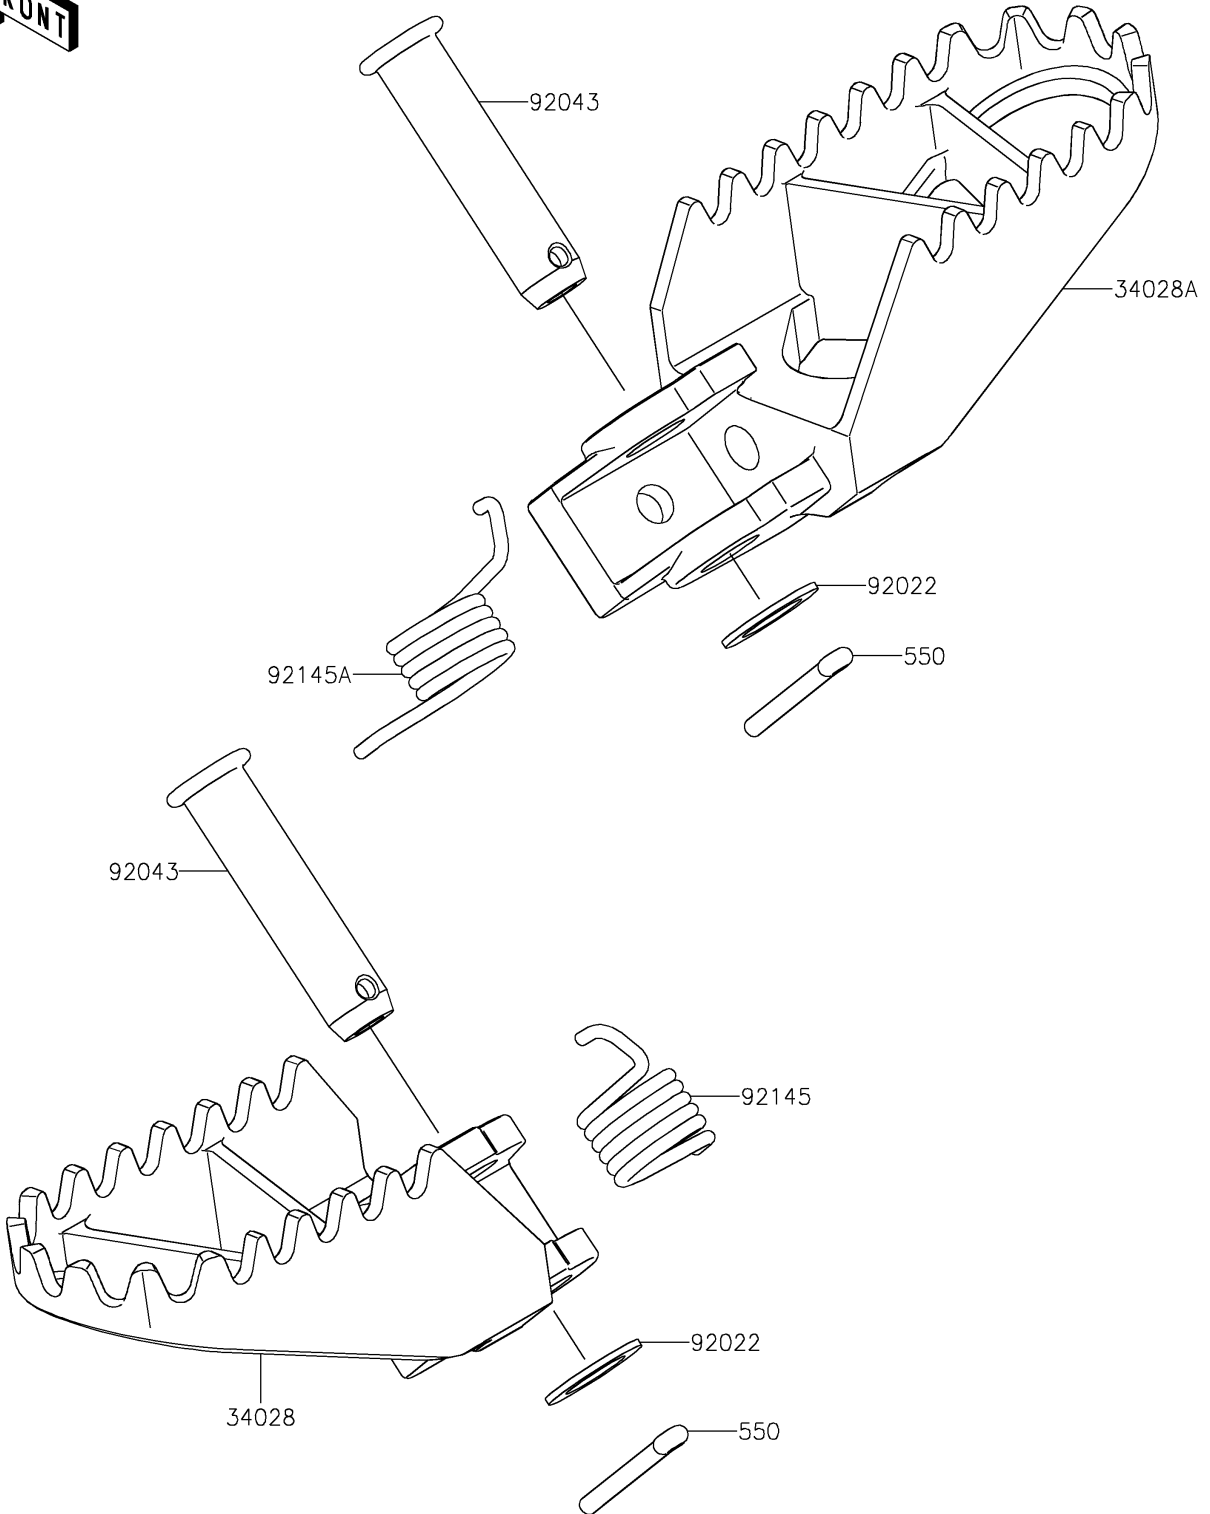

2019 KX™ 85 PARTS DIAGRAM

Footrests

F2160

2019 KX™ 85 PARTS LIST

Footrests

ITEM NAME	PART NUMBER	QUANTITY
STEP,LH,SILVER (Ref # 34028)	34028-1498-CE	1
STEP,RH,SILVER (Ref # 34028A)	34028-1499-CE	1
PIN-COTTER,3.0X20 (Ref # 550)	550S3020	2
WASHER,10.2X16X1 (Ref # 92022)	92022-1829	2
PIN,10X37.5 (Ref # 92043)	92043-1643	2
SPRING,STEP,LH (Ref # 92145)	92145-0951	1
SPRING,STEP,RH (Ref # 92145A)	92145-0952	1