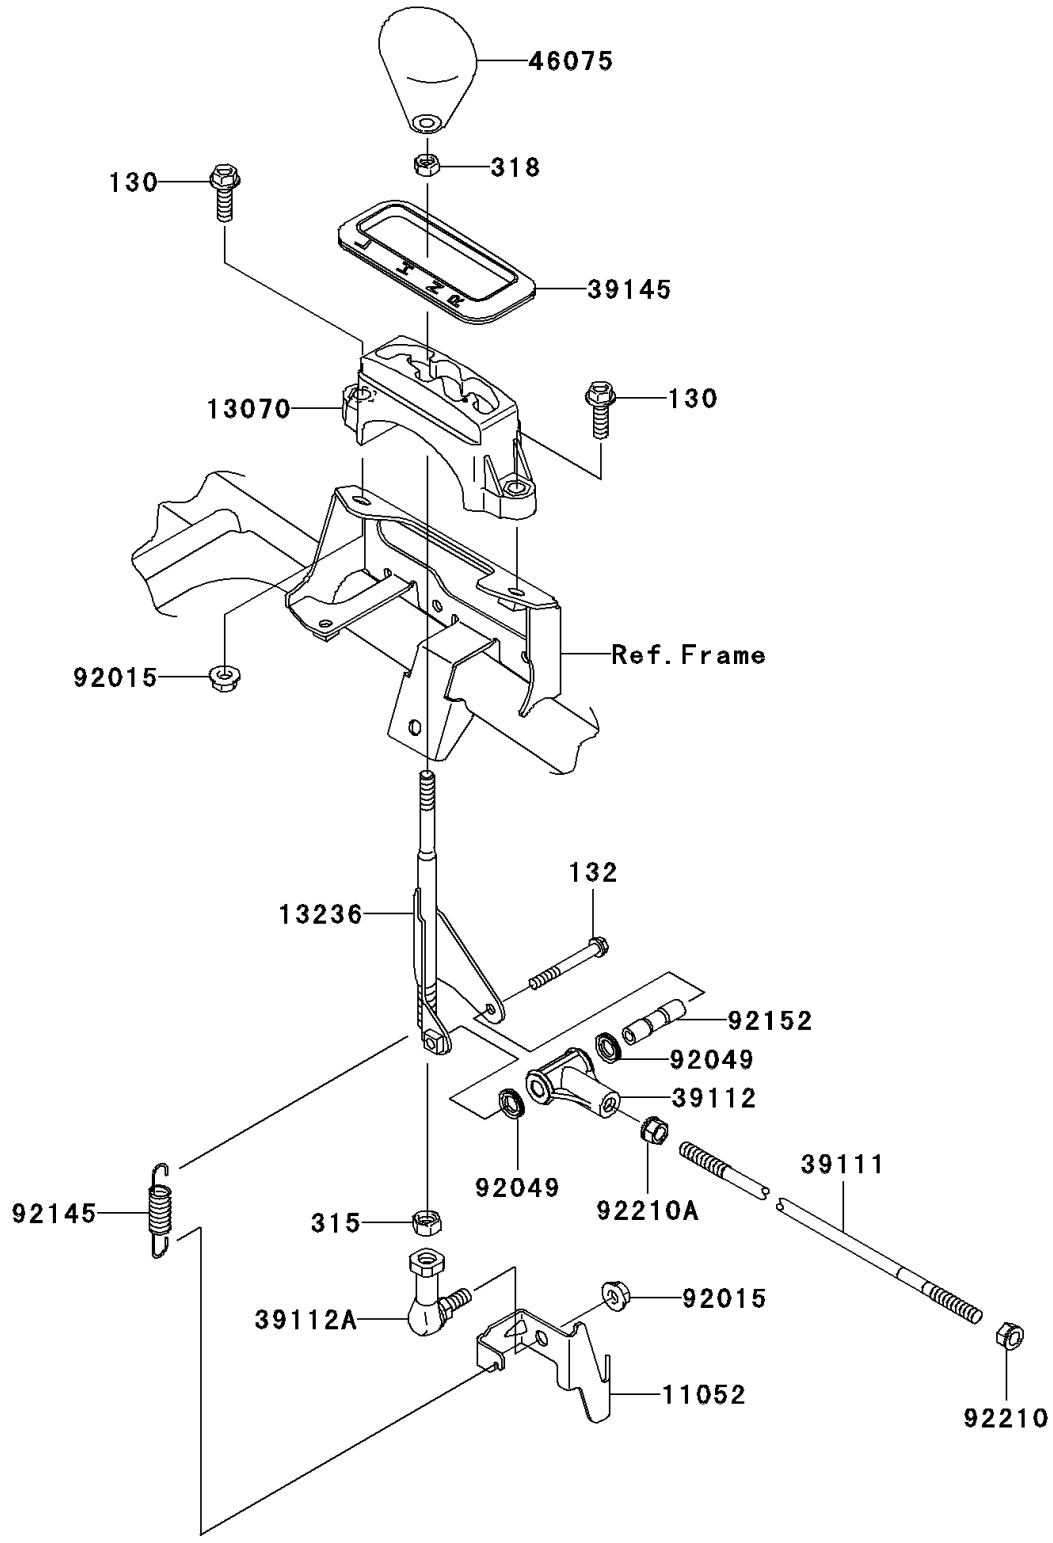

# 2006 Brute Force 650 4x4 Hardwoods Green HD PARTS DIAGRAM

Control

E7110

## 2006 Brute Force 650 4x4 Hardwoods Green HD PARTS LIST

### Control

ITEM NAME	PART NUMBER	QUANTITY
BOLT-FLANGED,8X25 (Ref # 130)	130CD0825	2
BOLT-FLANGED-SMALL,6X50 (Ref # 132)	132BB0650	1
NUT-HEX-FINE,10MM (Ref # 315)	315AA1000	1
NUT-HEX-SMALL,8MM (Ref # 318)	318BA0800	1
BRACKET,CONTROL (Ref # 11052)	11052-1441	1
GUIDE,CONTROL SHAFT (Ref # 13070)	13070-1396	1
LEVER-COMP,SHIFT (Ref # 13236)	13236-1384	1
ROD-TIE,SHIFT (Ref # 39111)	39111-1174	1
RODEND-TIE (Ref # 39112)	39112-1079	1
RODEND-TIE,CONTROL PIVOT (Ref # 39112A)	39112-1084	1
TRIM-SEAL,CONTROL GUIDE (Ref # 39145)	39145-1121	1
GRIP,SHIFT (Ref # 46075)	46075-0046	1
NUT,8MM (Ref # 92015)	92015-1432	2
SEAL-OIL (Ref # 92049)	92049-1458	2
SPRING,CONTROL (Ref # 92145)	92145-1441	1
COLLAR,RODEND-TIE (Ref # 92152)	92152-1222	1
NUT,8MM (Ref # 92210)	92210-1242	1
NUT,LH,THREAD 8MM (Ref # 92210A)	92210-1284	1