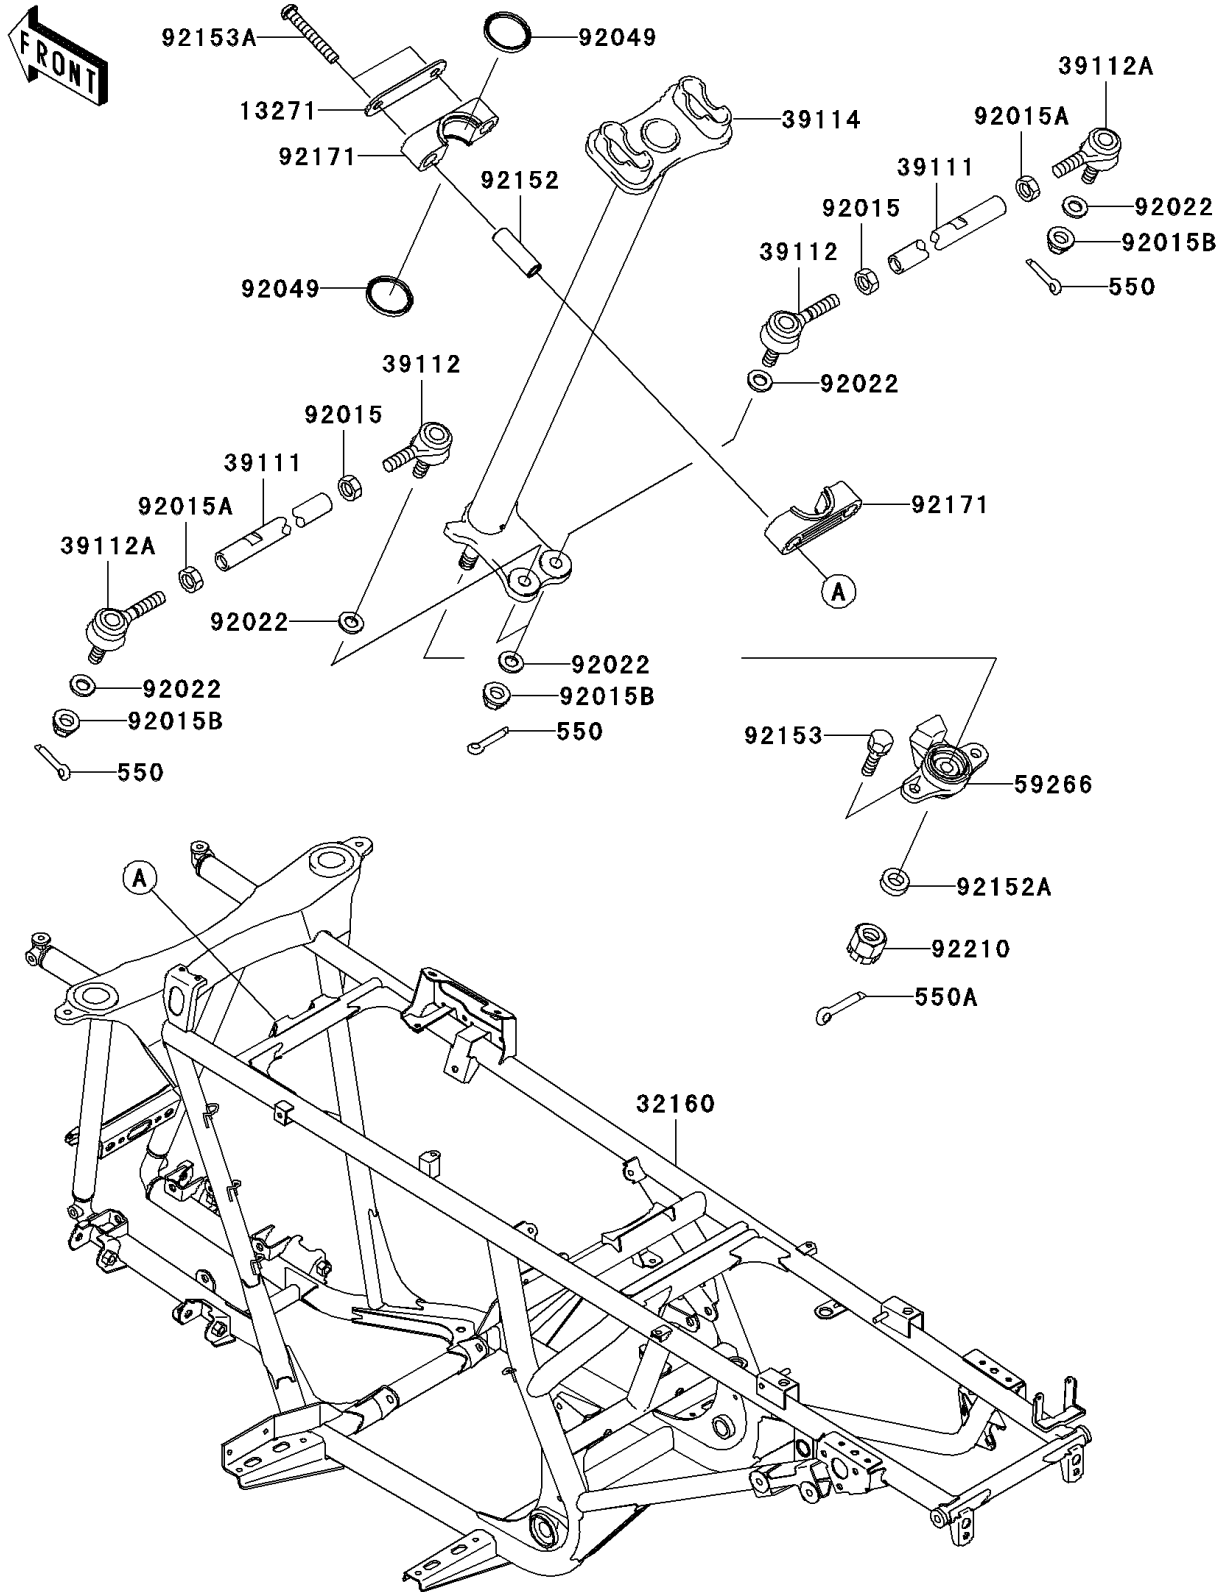

2006 Brute Force 650 4x4 Hardwoods Green HD PARTS DIAGRAM

Frame

F2120

2006 Brute Force 650 4x4 Hardwoods Green HD PARTS LIST

Frame

ITEM NAME	PART NUMBER	QUANTITY
PIN-COTTER,2.0X15 (Ref # 550)	550AA2015	4
PIN-COTTER,3.0X25 (Ref # 550A)	550AA3025	1
PLATE,STEERING (Ref # 13271)	13271-0419	1
FRAME-COMP (Ref # 32160)	32160-0002	1
ROD-TIE (Ref # 39111)	39111-1090	2
RODEND-TIE (Ref # 39112)	39112-1083	2
RODEND-TIE (Ref # 39112A)	39112-1085	2
SHAFT-COMP-STRG (Ref # 39114)	39114-0007	1
JOINT-BALL (Ref # 59266)	59266-1125	1
NUT,LOCK,10MM (Ref # 92015)	92015-1460	2
NUT,LOCK,10MM (Ref # 92015A)	92015-1494	2
NUT,LOCK,FLANGED,10MM (Ref # 92015B)	92015-1717	4
WASHER,10.2X20X1.5 (Ref # 92022)	92022-3742	6
SEAL-OIL,SR31.8X37.5X3.8LR (Ref # 92049)	92049-7501	2
COLLAR,9.1X13.95X44 (Ref # 92152)	92152-0230	2
COLLAR,12X21.3X7 (Ref # 92152A)	92152-1351	1
BOLT,8X30 (Ref # 92153)	92153-1065	2
BOLT,SOCKET,8X55 (Ref # 92153A)	92153-1324	2
CLAMP,STEERING (Ref # 92171)	92171-0399	2
NUT,12MM (Ref # 92210)	92210-7501	1