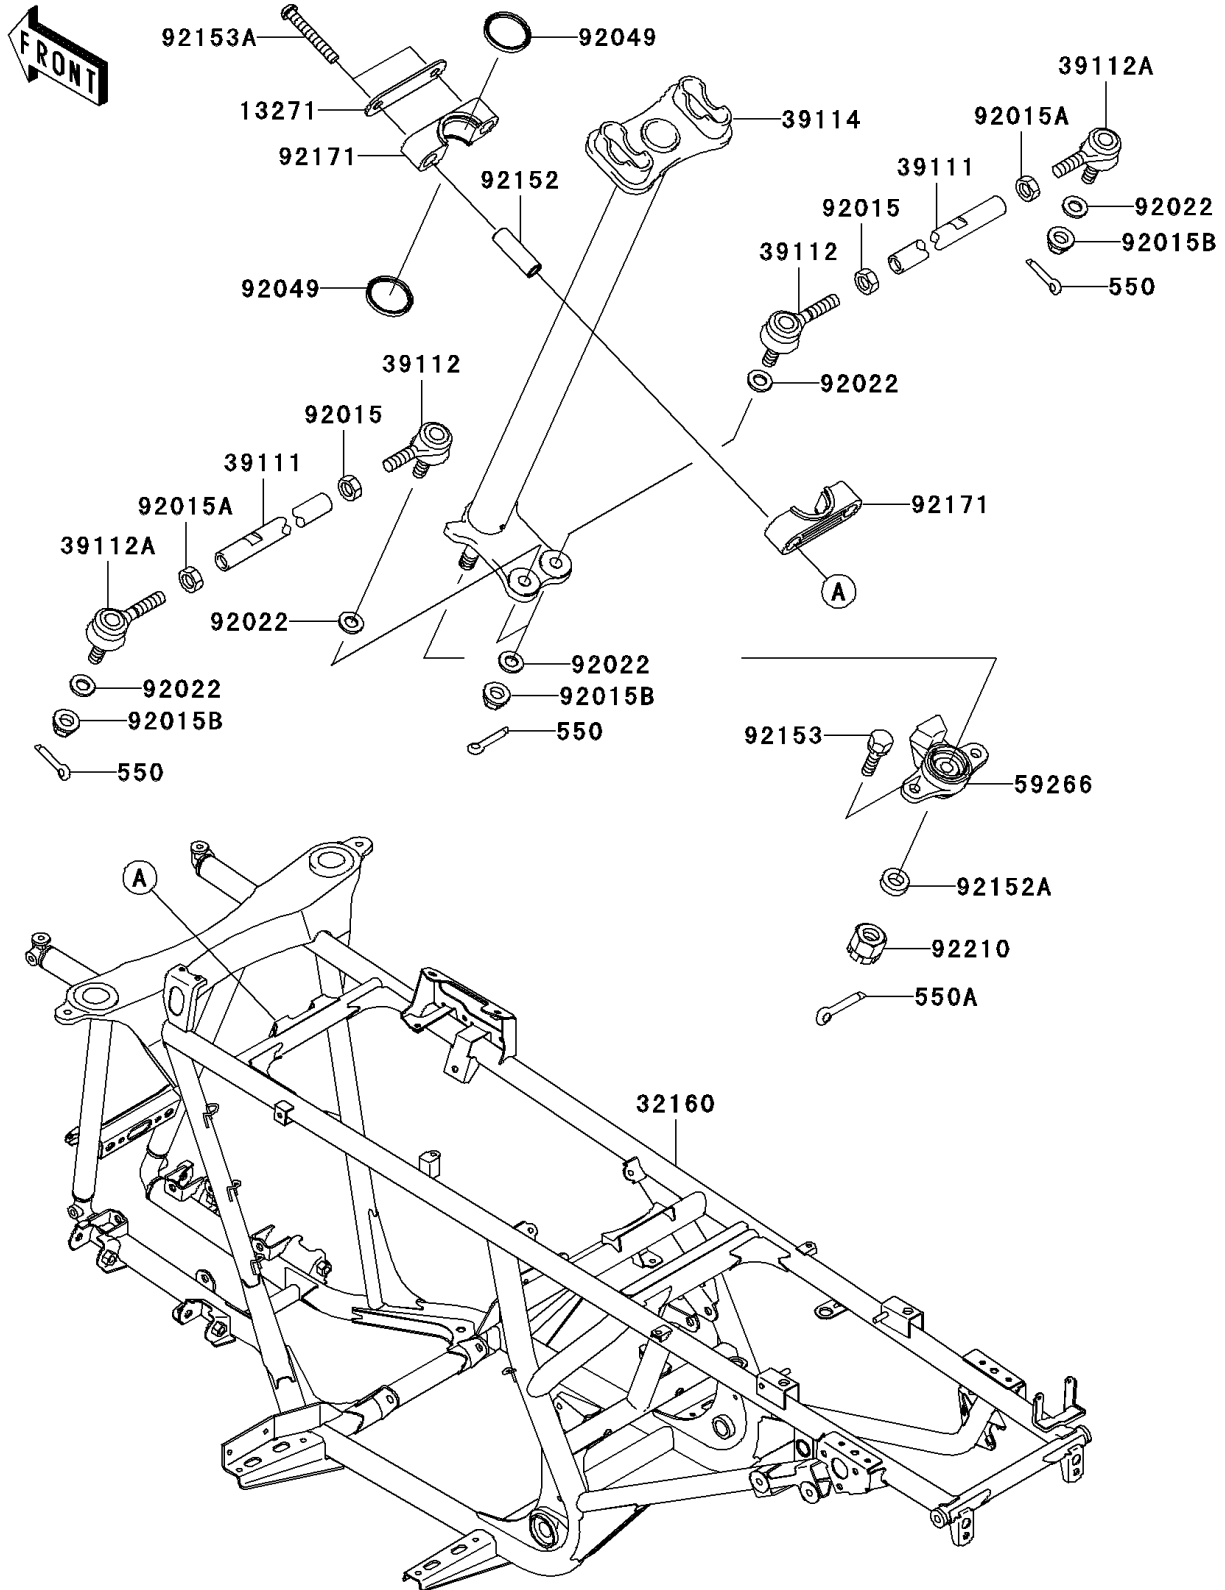

# 2007 Brute Force 650 4x4 Hardwoods Green HD PARTS DIAGRAM

Frame

F2120

## 2007 Brute Force 650 4x4 Hardwoods Green HD PARTS LIST

### Frame

ITEM NAME	PART NUMBER	QUANTITY
PIN-COTTER,2.0X15 (Ref # 550)	550AA2015	4
PIN-COTTER,3.0X25 (Ref # 550A)	550AA3025	1
PLATE,STEERING (Ref # 13271)	13271-0419	1
FRAME-COMP (Ref # 32160)	32160-0002	1
ROD-TIE (Ref # 39111)	39111-1090	2
RODEND-TIE (Ref # 39112)	39112-1083	2
RODEND-TIE (Ref # 39112A)	39112-1085	2
SHAFT-COMP-STRG (Ref # 39114)	39114-0007	1
JOINT-BALL (Ref # 59266)	59266-1125	1
NUT,LOCK,10MM (Ref # 92015)	92015-1460	2
NUT,LOCK,10MM (Ref # 92015A)	92015-1494	2
NUT,LOCK,FLANGED,10MM (Ref # 92015B)	92015-1717	4
WASHER,10.2X20X1.5 (Ref # 92022)	92022-3742	6
SEAL-OIL,SR31.8X37.5X3.8LR (Ref # 92049)	92049-7501	2
COLLAR,9.1X13.95X44 (Ref # 92152)	92152-0230	2
COLLAR,12X21.3X7 (Ref # 92152A)	92152-1351	1
BOLT,8X30 (Ref # 92153)	92153-1065	2
BOLT,SOCKET,8X55 (Ref # 92153A)	92153-1324	2
CLAMP,STEERING (Ref # 92171)	92171-0399	2
NUT,12MM (Ref # 92210)	92210-7501	1