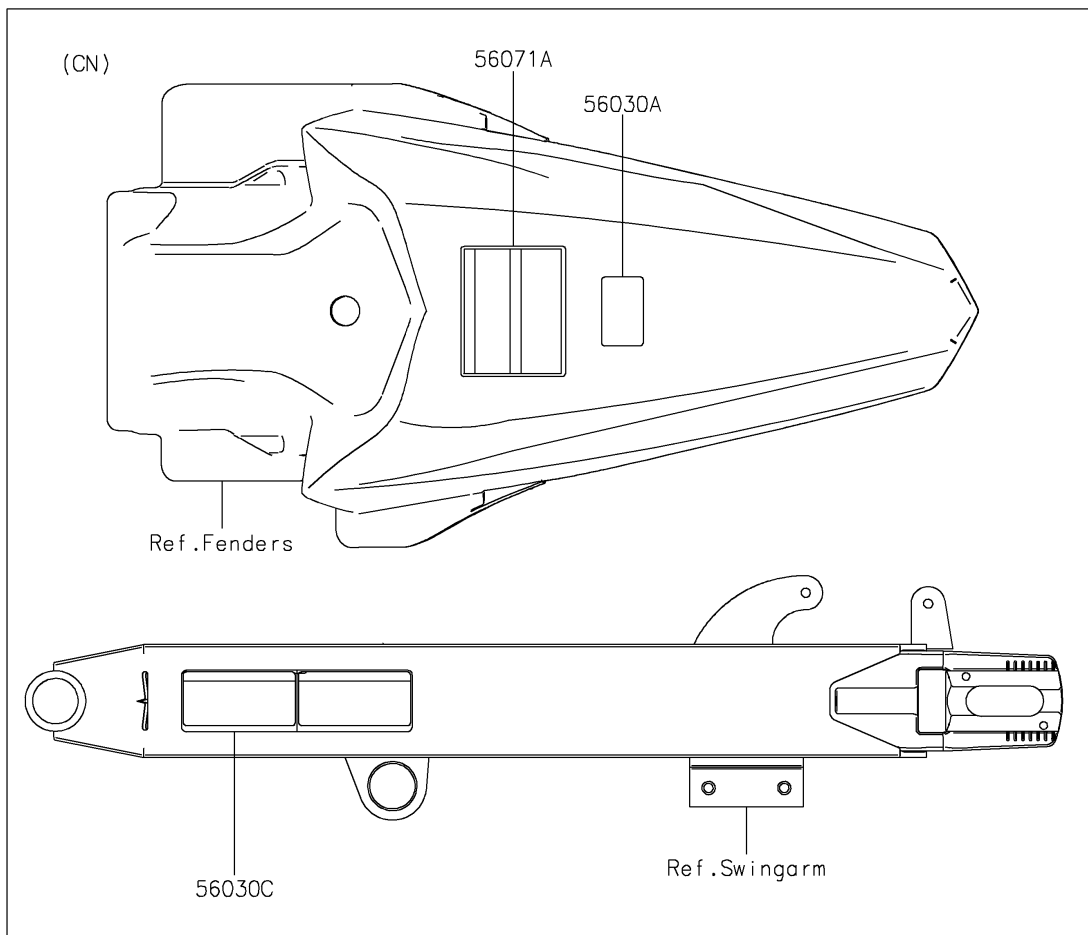

2019 KX™100 PARTS DIAGRAM

Labels

F2860

2019 KX™100 PARTS LIST

Labels

ITEM NAME	PART NUMBER	QUANTITY
LABEL,DISCLAIMER (Ref # 56030)	56030-0926	1
LABEL,32:1 (Ref # 56030A)	56030-1230	1
LABEL,NOISE EMISSION (Ref # 56030B)	56030-1231	1
LABEL,DISCLAIMER (Ref # 56030C)	56030-1233	1
LABEL-WARNING,IMPORTANT NOTICE (Ref # 56071)	56071-0028	1
LABEL-WARNING,IMPORTANT NOTICE (Ref # 56071A)	56071-0029	1