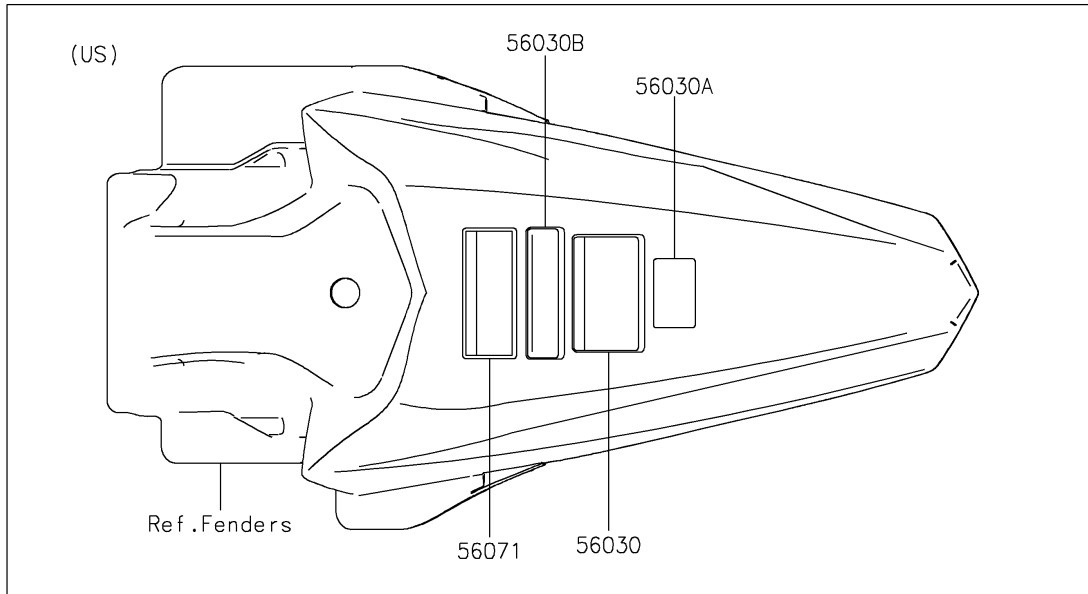

2019 KX™100 PARTS DIAGRAM

Labels

F2860

2019 KX™100 PARTS LIST

Labels

ITEM NAME	PART NUMBER	QUANTITY
LABEL,DISCLAIMER (Ref # 56030)	56030-0926	1
LABEL,32:1 (Ref # 56030A)	56030-1230	1
LABEL,NOISE EMISSION (Ref # 56030B)	56030-1231	1
LABEL,DISCLAIMER (Ref # 56030C)	56030-1233	1
LABEL-WARNING,IMPORTANT NOTICE (Ref # 56071)	56071-0028	1
LABEL-WARNING,IMPORTANT NOTICE (Ref # 56071A)	56071-0029	1