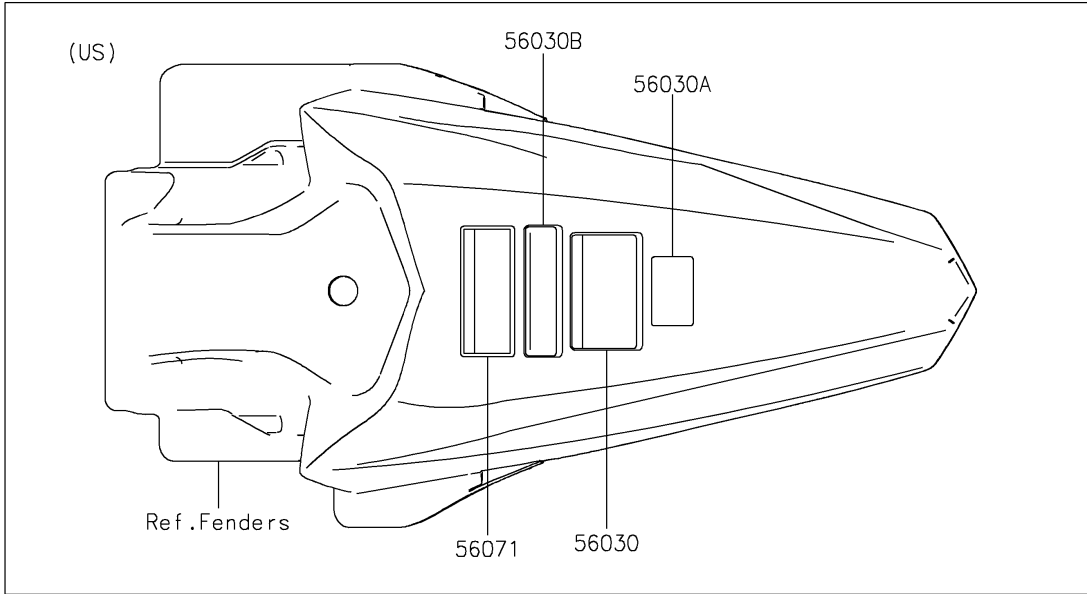

2020 KX™100 PARTS DIAGRAM

Labels

F2860

2020 KX™100 PARTS LIST

Labels

ITEM NAME	PART NUMBER	QUANTITY
LABEL,DISCLAIMER (Ref # 56030)	56030-0926	1
LABEL,32:1 (Ref # 56030A)	56030-1230	1
LABEL,NOISE EMISSION (Ref # 56030B)	56030-1231	1
LABEL,DISCLAIMER (Ref # 56030C)	56030-1233	1
LABEL-WARNING,IMPORTANT NOTICE (Ref # 56071)	56071-0028	1
LABEL-WARNING,IMPORTANT NOTICE (Ref # 56071A)	56071-0029	1