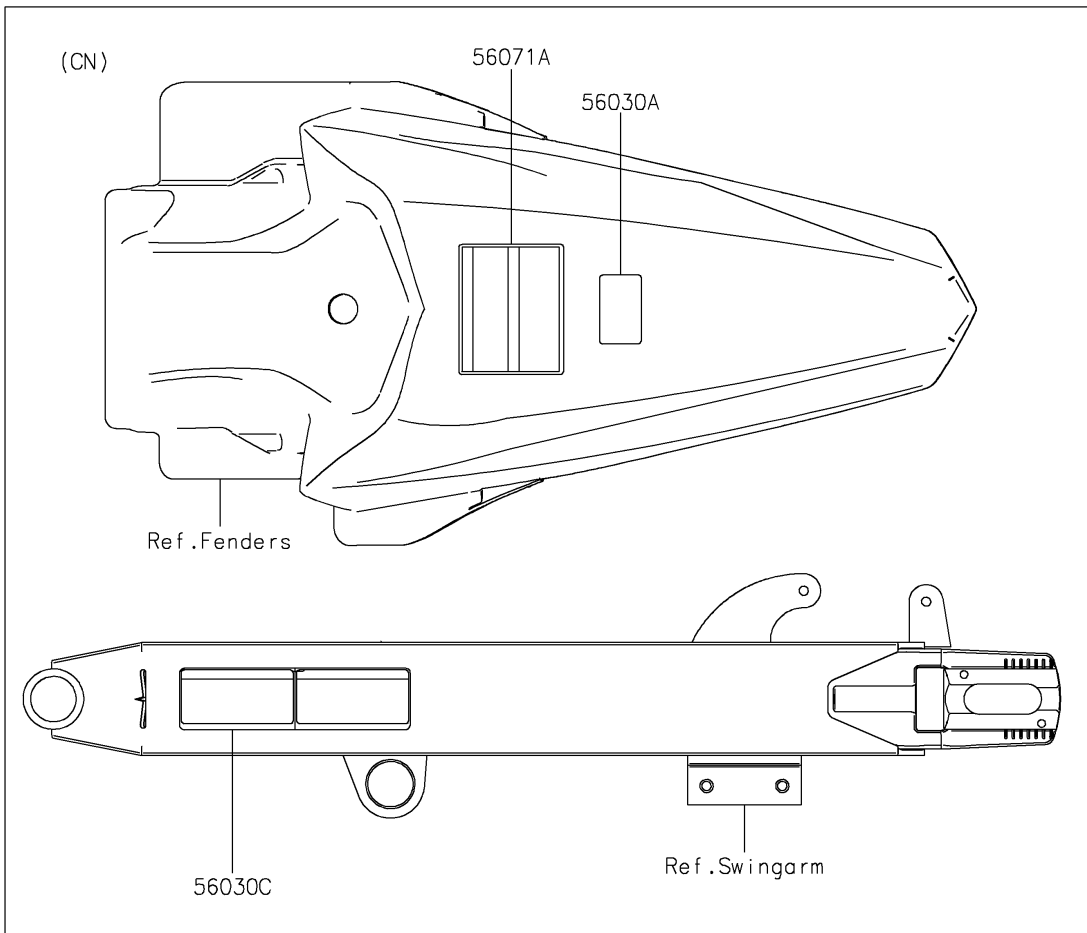

2020 KX™100 PARTS DIAGRAM

Labels

F2860

2020 KX™100 PARTS LIST

Labels

ITEM NAME	PART NUMBER	QUANTITY
LABEL,DISCLAIMER (Ref # 56030)	56030-0926	1
LABEL,32:1 (Ref # 56030A)	56030-1230	1
LABEL,NOISE EMISSION (Ref # 56030B)	56030-1231	1
LABEL,DISCLAIMER (Ref # 56030C)	56030-1233	1
LABEL-WARNING,IMPORTANT NOTICE (Ref # 56071)	56071-0028	1
LABEL-WARNING,IMPORTANT NOTICE (Ref # 56071A)	56071-0029	1