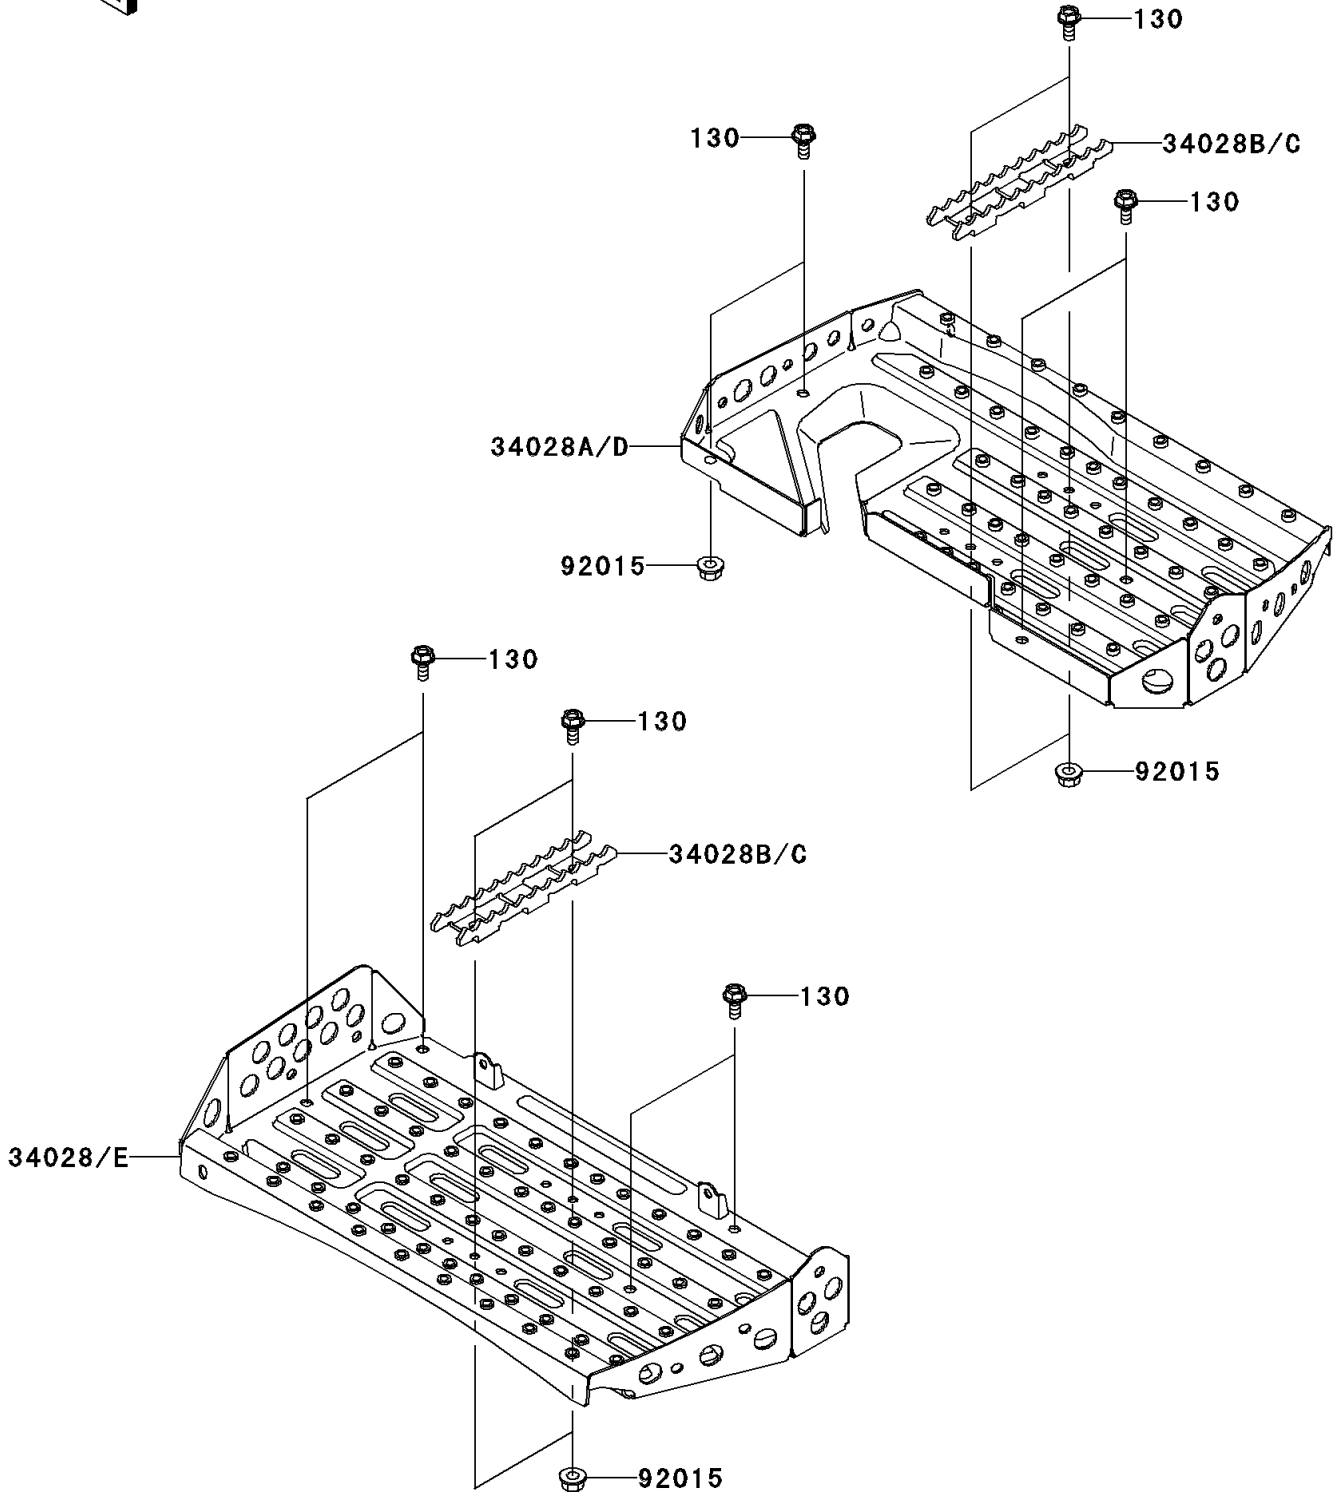

2006 Brute Force 650 4x4 Hardwoods Green HD PARTS DIAGRAM

Footrests

F2160

2006 Brute Force 650 4x4 Hardwoods Green HD PARTS LIST

Footrests

ITEM NAME	PART NUMBER	QUANTITY
BOLT-FLANGED,6X14 (Ref # 130)	130BB0614	12
STEP,FOOT PEG,BLACK (Ref # 34028C)	34028-1487-10	2
STEP,RH,BLACK (Ref # 34028D)	34028-1513-10	1
STEP,LH,BLACK (Ref # 34028E)	34028-1521-10	1
NUT,FLANGED,6MM (Ref # 92015)	92015-1367	5