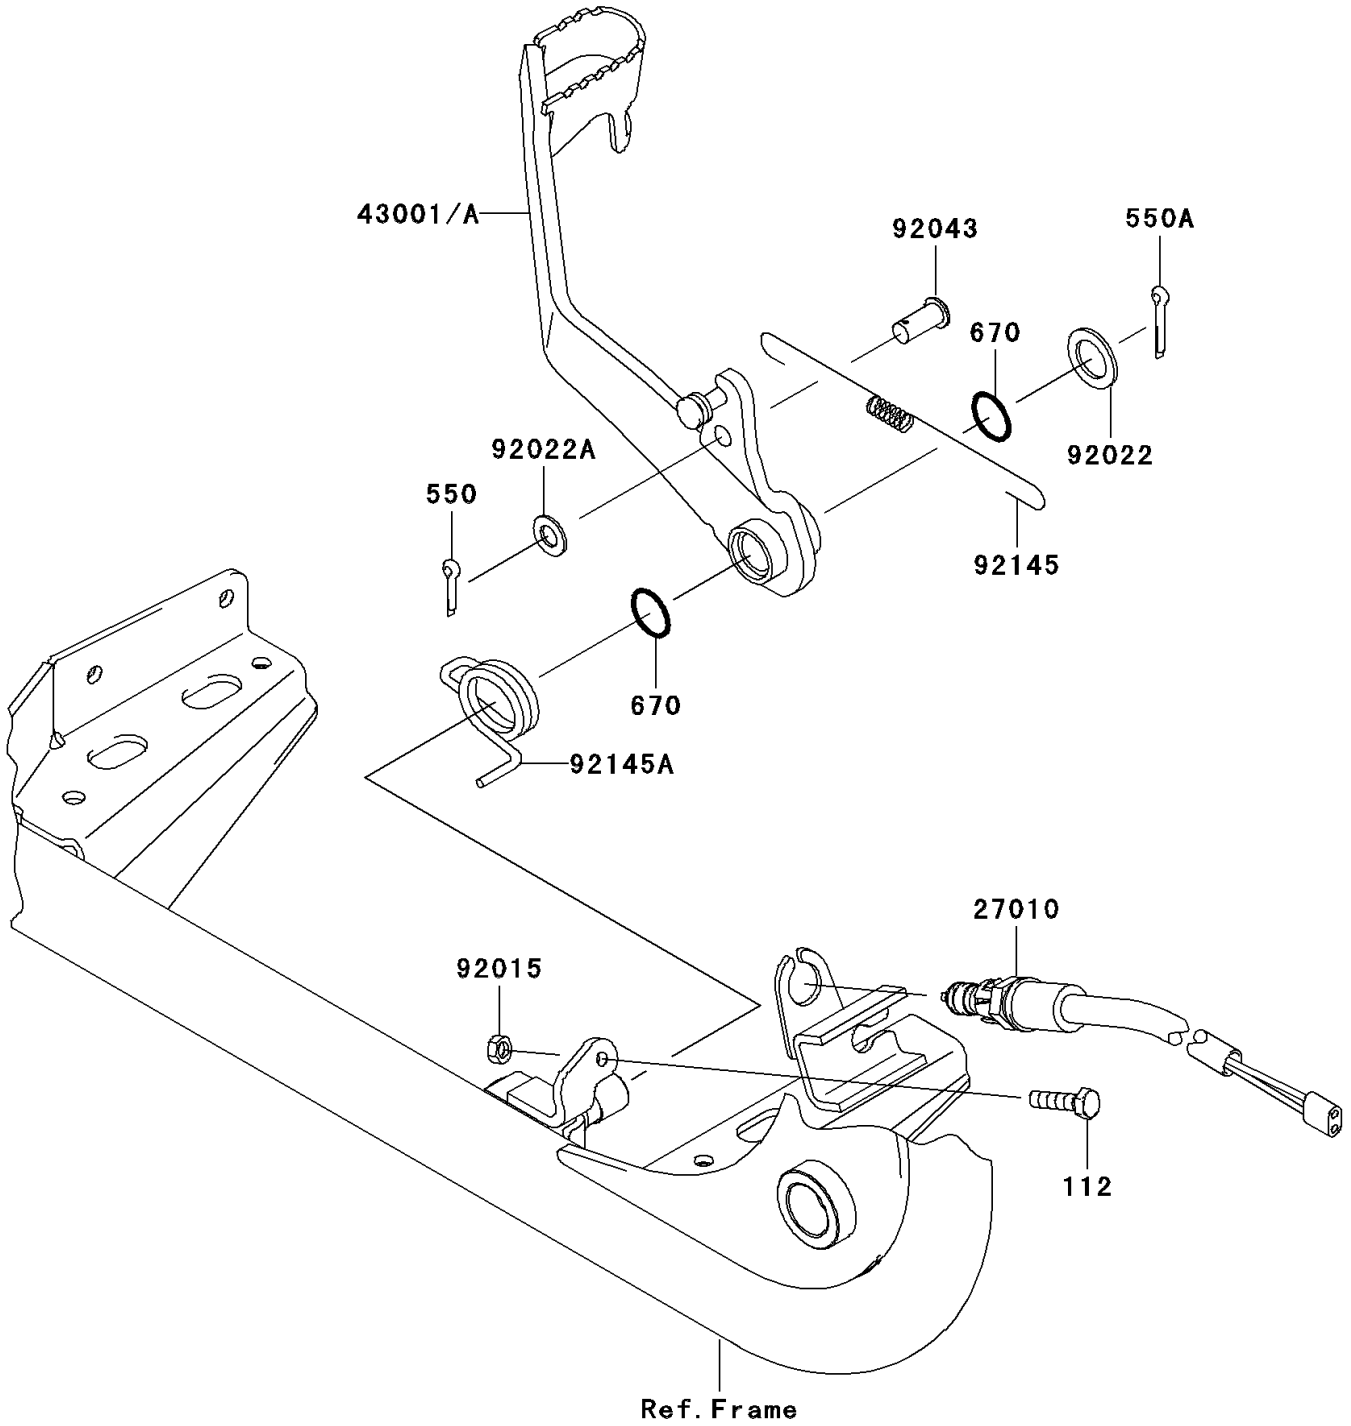

# 2006 Brute Force 650 4x4 Hardwoods Green HD PARTS DIAGRAM

Brake Pedal

F2260

## 2006 Brute Force 650 4x4 Hardwoods Green HD PARTS LIST

### Brake Pedal

ITEM NAME	PART NUMBER	QUANTITY
BOLT-UPSET,6X22 (Ref # 112)	112AA0622	1
PIN-COTTER,2.0X15 (Ref # 550)	550AA2015	1
PIN-COTTER,2.0X22 (Ref # 550A)	550AA2022	1
O RING,15MM (Ref # 670)	670B2015	2
SWITCH,BRAKE (Ref # 27010)	27010-1494	1
LEVER-BRAKE,PEDAL (Ref # 43001)	43001-0036	1
NUT,6MM (Ref # 92015)	92015-1410	1
WASHER,15.5X24X1.6 (Ref # 92022)	92022-1049	1
WASHER,8.5X16X1.2 (Ref # 92022A)	92022-1582	1
PIN,8X16 (Ref # 92043)	92043-1013	1
SPRING,BRAKE SWITCH (Ref # 92145)	92145-0056	1
SPRING,BRAKE PEDAL RETURN (Ref # 92145A)	92145-1421	1