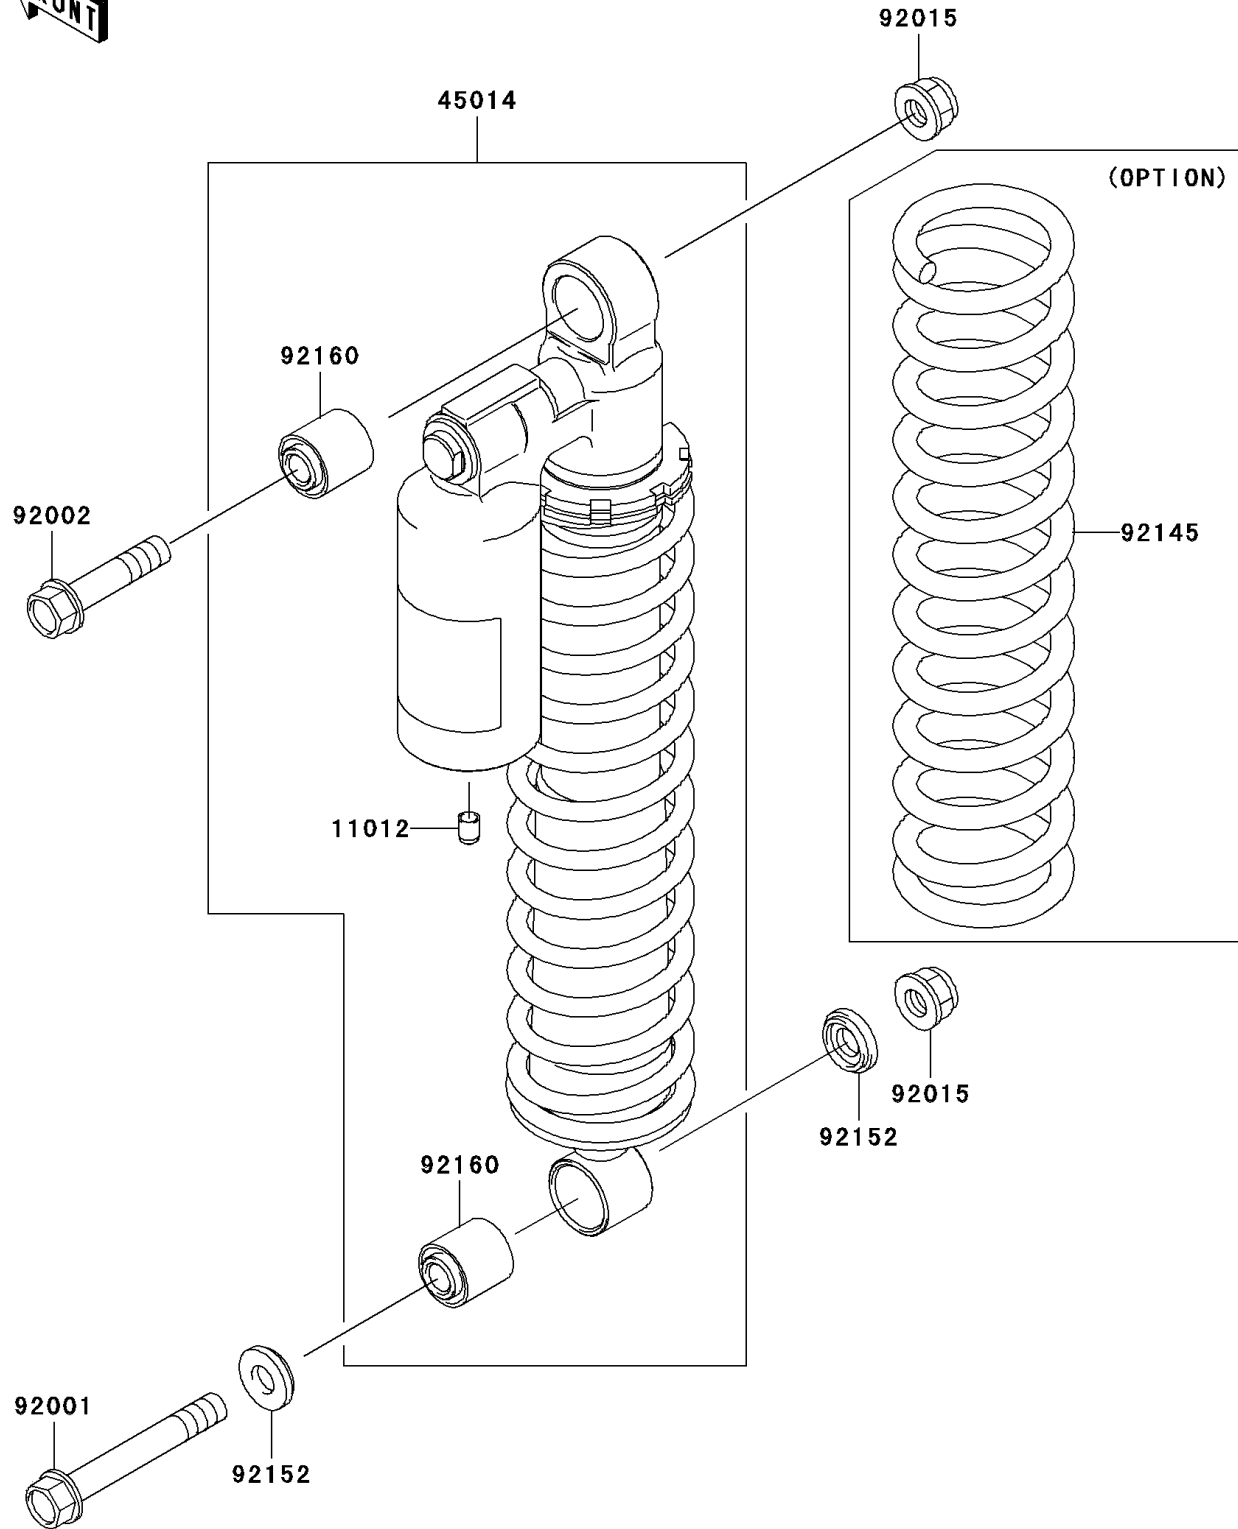

# 2009 Brute Force 650 4x4 Hardwoods Green HD PARTS DIAGRAM

Shock Absorber(s)

F2280

## 2009 Brute Force 650 4x4 Hardwoods Green HD PARTS LIST

### Shock Absorber(s)

ITEM NAME	PART NUMBER	QUANTITY
CAP (Ref # 11012)	11012-1283	1
SHOCKABSORBER (Ref # 45014)	45014-0028	1
BOLT,FLANGED,12X88 (Ref # 92001)	92001-1693	1
BOLT,FLANGED,12X55 (Ref # 92002)	92002-1840	1
NUT,FLANGED,LOCK,12MM (Ref # 92015)	92015-1617	2
SPRING,REAR SHOCK,K=24.5N/MM (Ref # 92145)	92145-0231	1
COLLAR (Ref # 92152)	92152-1293	2
DAMPER,SHOCKABSORBER (Ref # 92160)	92160-1777	2