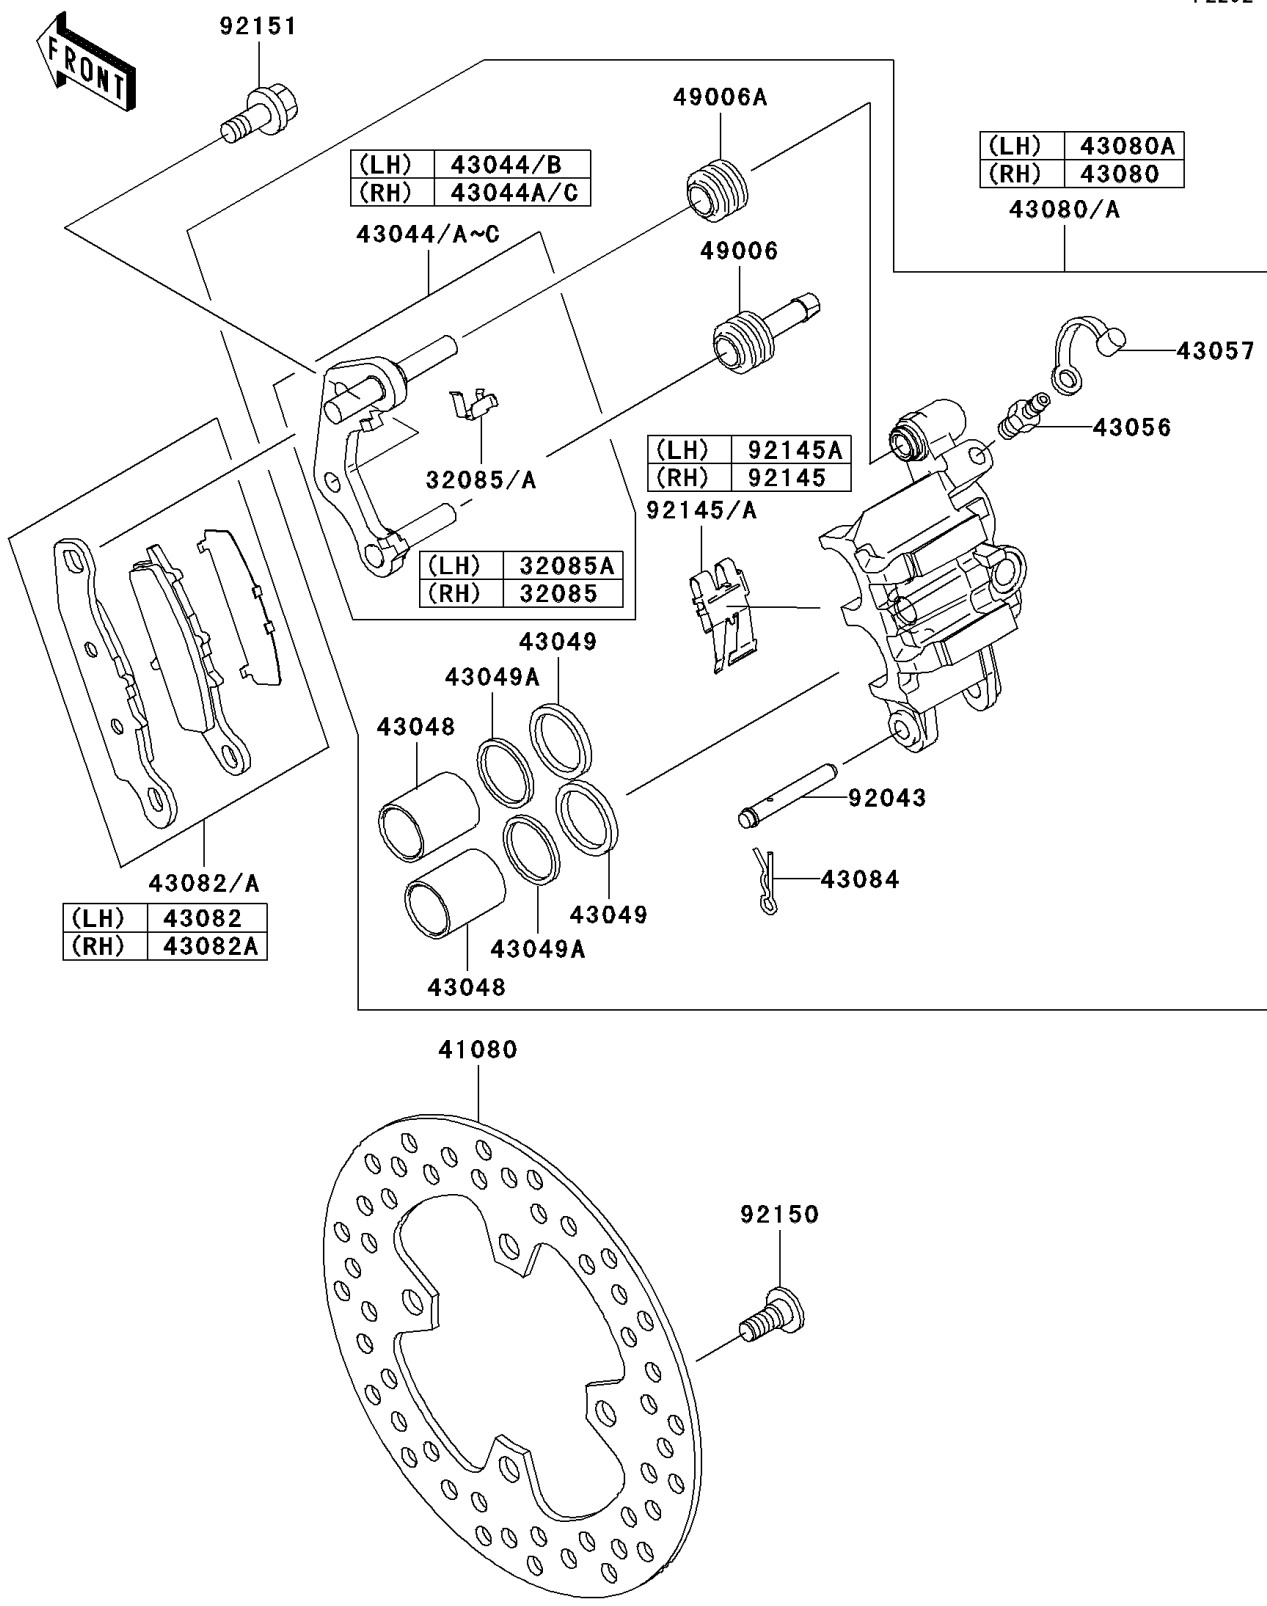

2006 Brute Force 650 4x4 Hardwoods Green HD PARTS DIAGRAM

Front Brake

F2292

2006 Brute Force 650 4x4 Hardwoods Green HD PARTS LIST

Front Brake

ITEM NAME	PART NUMBER	QUANTITY
STOPPER (Ref # 32085)	32085-1437	1
STOPPER (Ref # 32085A)	32085-1517	1
DISC,FR (Ref # 41080)	41080-0073	2
HOLDER-COMP-CALIPER,FR,LH (Ref # 43044B)	43044-1130	1
HOLDER-COMP-CALIPER,FR,RH (Ref # 43044C)	43044-1131	1
PISTON-CALIPER (Ref # 43048)	43048-1083	4
PACKING,PISTON (Ref # 43049)	43049-1059	4
PACKING,PISTON SEAL (Ref # 43049A)	43049-1090	4
BREATHER-BRAKE (Ref # 43056)	43056-1054	2
CAP-BREATHER (Ref # 43057)	43057-003	2
CALIPER-SUB-ASSY,FR,RH,BLACK (Ref # 43080)	43080-5081-DJ	1
CALIPER-SUB-ASSY,FR,LH,BLACK (Ref # 43080A)	43080-5082-DJ	1
PAD-ASSY-BRAKE (Ref # 43082)	43082-1255	1
PAD-ASSY-BRAKE (Ref # 43082A)	43082-1273	1
CLAMP,PAD (Ref # 43084)	43084-003	2
BOOT,CALIPER (Ref # 49006)	49006-1054	2
BOOT,CALIPER (Ref # 49006A)	49006-1055	2
PIN,PAD (Ref # 92043)	92043-1356	2
SPRING,PAD (Ref # 92145)	92145-1260	1
SPRING,PAD (Ref # 92145A)	92145-1354	1
BOLT,SOCKET,8X20 (Ref # 92150)	92150-1800	8
BOLT,FLANGED,8X19 (Ref # 92151)	92151-1793	4