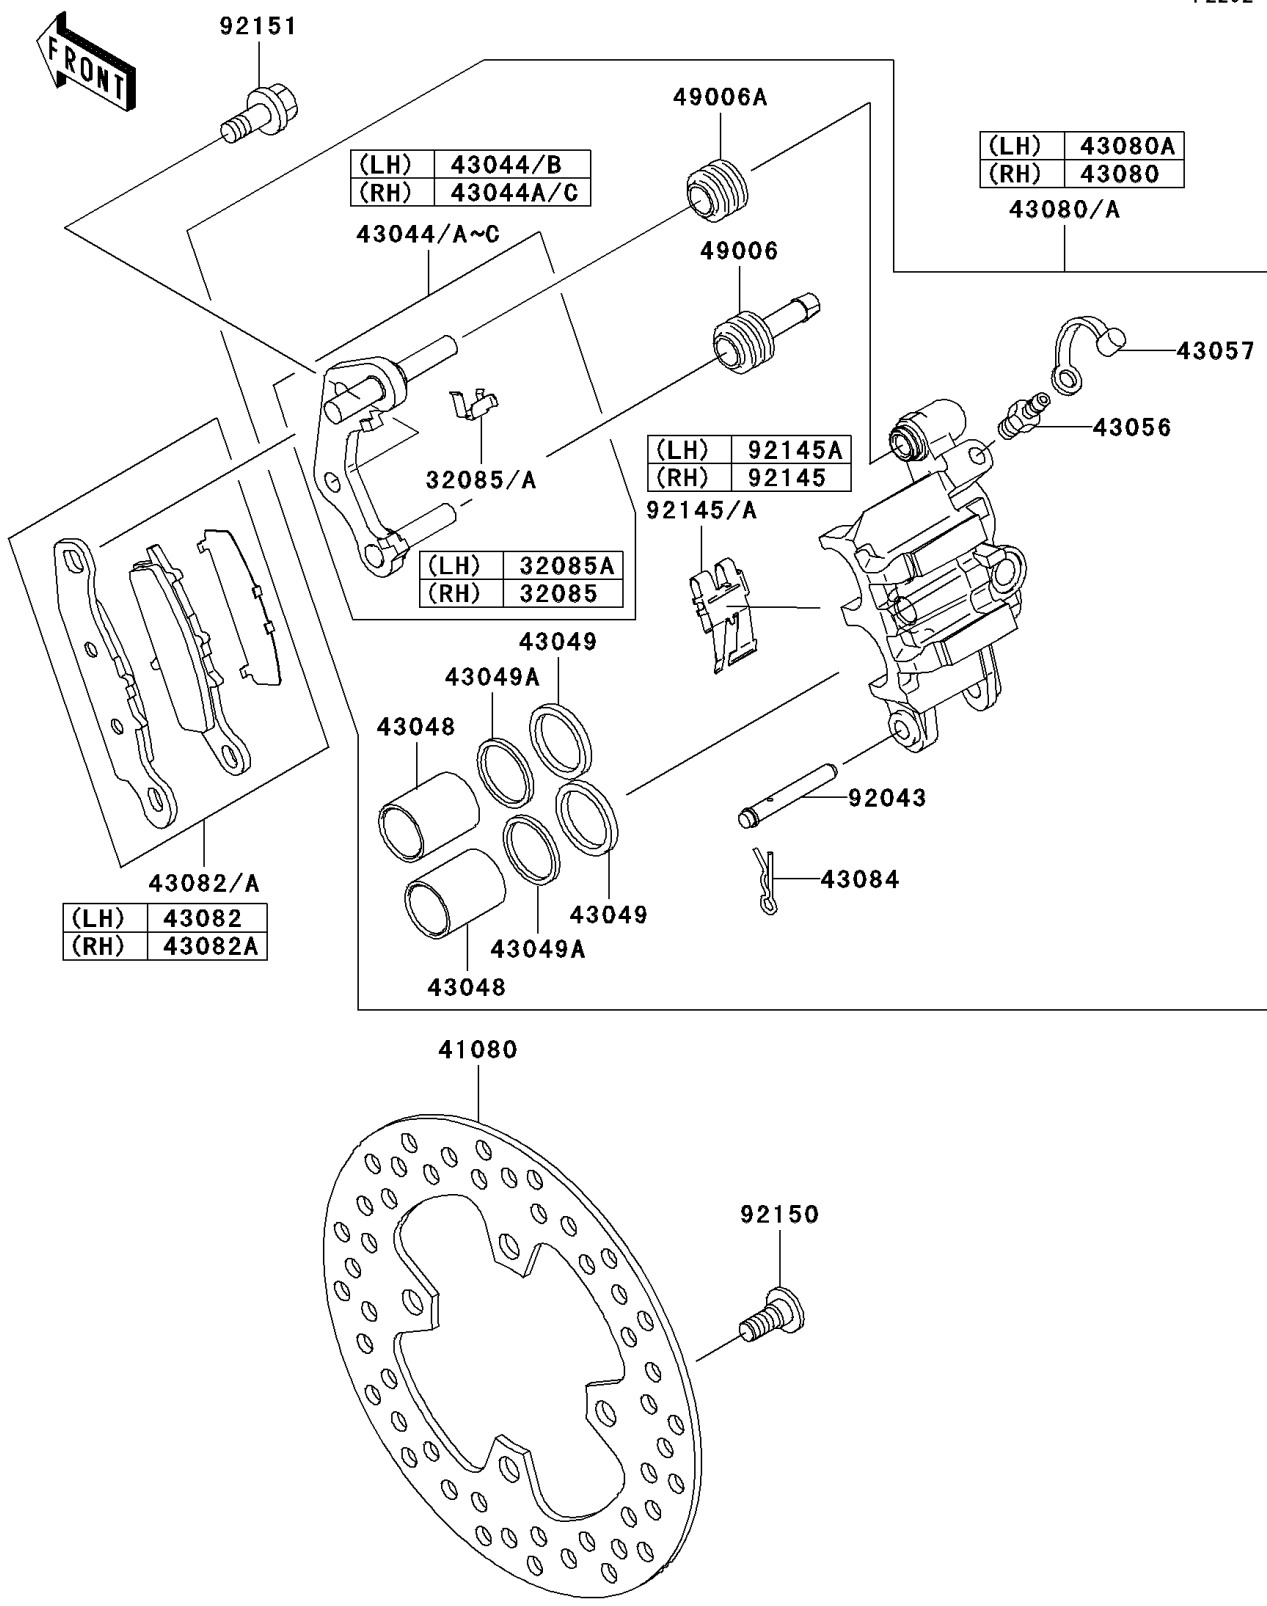

2008 Brute Force 650 4x4 Hardwoods Green HD PARTS DIAGRAM

Front Brake

F2292

2008 Brute Force 650 4x4 Hardwoods Green HD PARTS LIST

Front Brake

ITEM NAME	PART NUMBER	QUANTITY
STOPPER (Ref # 32085)	32085-1437	1
STOPPER (Ref # 32085A)	32085-1517	1
DISC,FR (Ref # 41080)	41080-0073	2
HOLDER-COMP-CALIPER,FR,LH (Ref # 43044)	43044-0010	1
HOLDER-COMP-CALIPER,FR,RH (Ref # 43044A)	43044-0011	1
PISTON-CALIPER (Ref # 43048)	43048-1083	4
PACKING,PISTON (Ref # 43049)	43049-1059	4
PACKING,PISTON SEAL (Ref # 43049A)	43049-1090	4
BREATHER-BRAKE (Ref # 43056)	43056-1054	2
CAP-BREATHER (Ref # 43057)	43057-003	2
CALIPER-SUB-ASSY,FR,RH,BLACK (Ref # 43080)	43080-5081-DJ	1
CALIPER-SUB-ASSY,FR,LH,BLACK (Ref # 43080A)	43080-5082-DJ	1
PAD-ASSY-BRAKE (Ref # 43082)	43082-1255	1
PAD-ASSY-BRAKE (Ref # 43082A)	43082-1273	1
CLAMP,PAD (Ref # 43084)	43084-003	2
BOOT,CALIPER (Ref # 49006)	49006-1054	2
BOOT,CALIPER (Ref # 49006A)	49006-1055	2
PIN,PAD (Ref # 92043)	92043-1356	2
SPRING,PAD (Ref # 92145)	92145-1260	1
SPRING,PAD (Ref # 92145A)	92145-1354	1
BOLT,SOCKET,8X20 (Ref # 92150)	92150-1800	8
BOLT,FLANGED,8X19 (Ref # 92151)	92151-1793	4