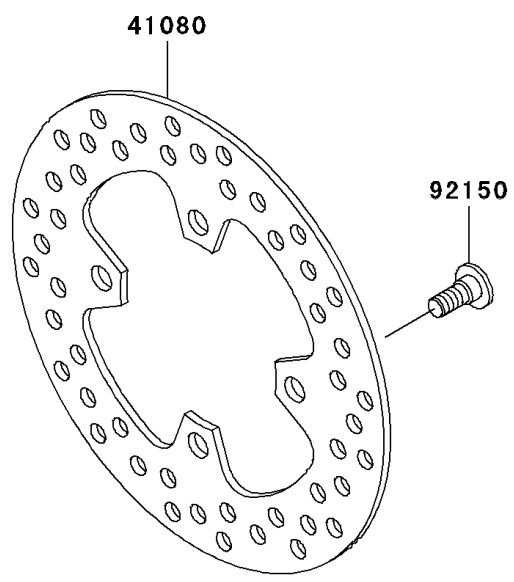

2009 Brute Force 650 4x4 Hardwoods Green HD PARTS DIAGRAM

Front Brake

F2292

2009 Brute Force 650 4x4 Hardwoods Green HD PARTS LIST

Front Brake

ITEM NAME	PART NUMBER	QUANTITY
STOPPER (Ref # 32085)	32085-1437	1
STOPPER (Ref # 32085A)	32085-1517	1
DISC,FR (Ref # 41080)	41080-0073	2
HOLDER-COMP-CALIPER,FR,LH (Ref # 43044)	43044-0010	1
HOLDER-COMP-CALIPER,FR,RH (Ref # 43044A)	43044-0011	1
PISTON-CALIPER (Ref # 43048)	43048-1083	4
PACKING,PISTON (Ref # 43049)	43049-1059	4
PACKING,PISTON SEAL (Ref # 43049A)	43049-1090	4
BREATHER-BRAKE (Ref # 43056)	43056-1054	2
CAP-BREATHER (Ref # 43057)	43057-003	2
CALIPER-SUB-ASSY,FR,RH,BLACK (Ref # 43080)	43080-5081-DJ	1
CALIPER-SUB-ASSY,FR,LH,BLACK (Ref # 43080A)	43080-5082-DJ	1
PAD-ASSY-BRAKE (Ref # 43082)	43082-1255	1
PAD-ASSY-BRAKE (Ref # 43082A)	43082-1273	1
CLAMP,PAD (Ref # 43084)	43084-003	2
BOOT,CALIPER (Ref # 49006)	49006-1054	2
BOOT,CALIPER (Ref # 49006A)	49006-1055	2
PIN,PAD (Ref # 92043)	92043-1356	2
SPRING,PAD (Ref # 92145)	92145-1260	1
SPRING,PAD (Ref # 92145A)	92145-1354	1
BOLT,SOCKET,8X20 (Ref # 92150)	92150-1800	8
BOLT,FLANGED,8X19 (Ref # 92151)	92151-1793	4