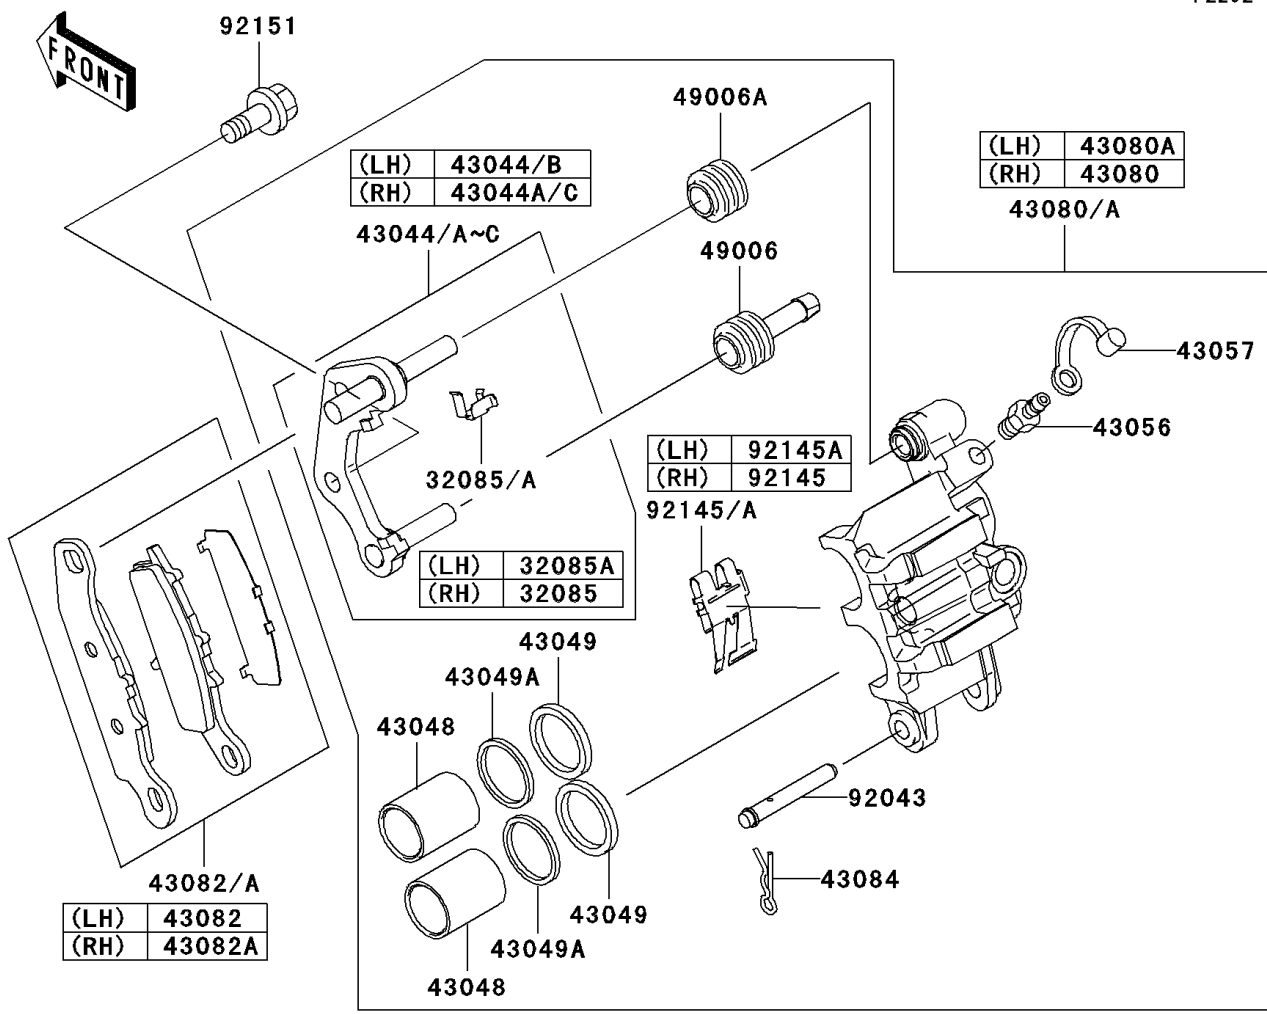

2009 Brute Force 650 4x4 Hardwoods Green HD PARTS DIAGRAM

Front Brake

F2292

2009 Brute Force 650 4x4 Hardwoods Green HD PARTS LIST

Front Brake

ITEM NAME	PART NUMBER	QUANTITY
STOPPER (Ref # 32085)	32085-1437	1
STOPPER (Ref # 32085A)	32085-1517	1
DISC,FR (Ref # 41080)	41080-0073	2
HOLDER-COMP-CALIPER,FR,LH (Ref # 43044)	43044-0010	1
HOLDER-COMP-CALIPER,FR,RH (Ref # 43044A)	43044-0011	1
PISTON-CALIPER (Ref # 43048)	43048-1083	4
PACKING,PISTON (Ref # 43049)	43049-1059	4
PACKING,PISTON SEAL (Ref # 43049A)	43049-1090	4
BREATHER-BRAKE (Ref # 43056)	43056-1054	2
CAP-BREATHER (Ref # 43057)	43057-003	2
CALIPER-SUB-ASSY,FR,RH,BLACK (Ref # 43080)	43080-5081-DJ	1
CALIPER-SUB-ASSY,FR,LH,BLACK (Ref # 43080A)	43080-5082-DJ	1
PAD-ASSY-BRAKE (Ref # 43082)	43082-1255	1
PAD-ASSY-BRAKE (Ref # 43082A)	43082-1273	1
CLAMP,PAD (Ref # 43084)	43084-003	2
BOOT,CALIPER (Ref # 49006)	49006-1054	2
BOOT,CALIPER (Ref # 49006A)	49006-1055	2
PIN,PAD (Ref # 92043)	92043-1356	2
SPRING,PAD (Ref # 92145)	92145-1260	1
SPRING,PAD (Ref # 92145A)	92145-1354	1
BOLT,SOCKET,8X20 (Ref # 92150)	92150-1800	8
BOLT,FLANGED,8X19 (Ref # 92151)	92151-1793	4