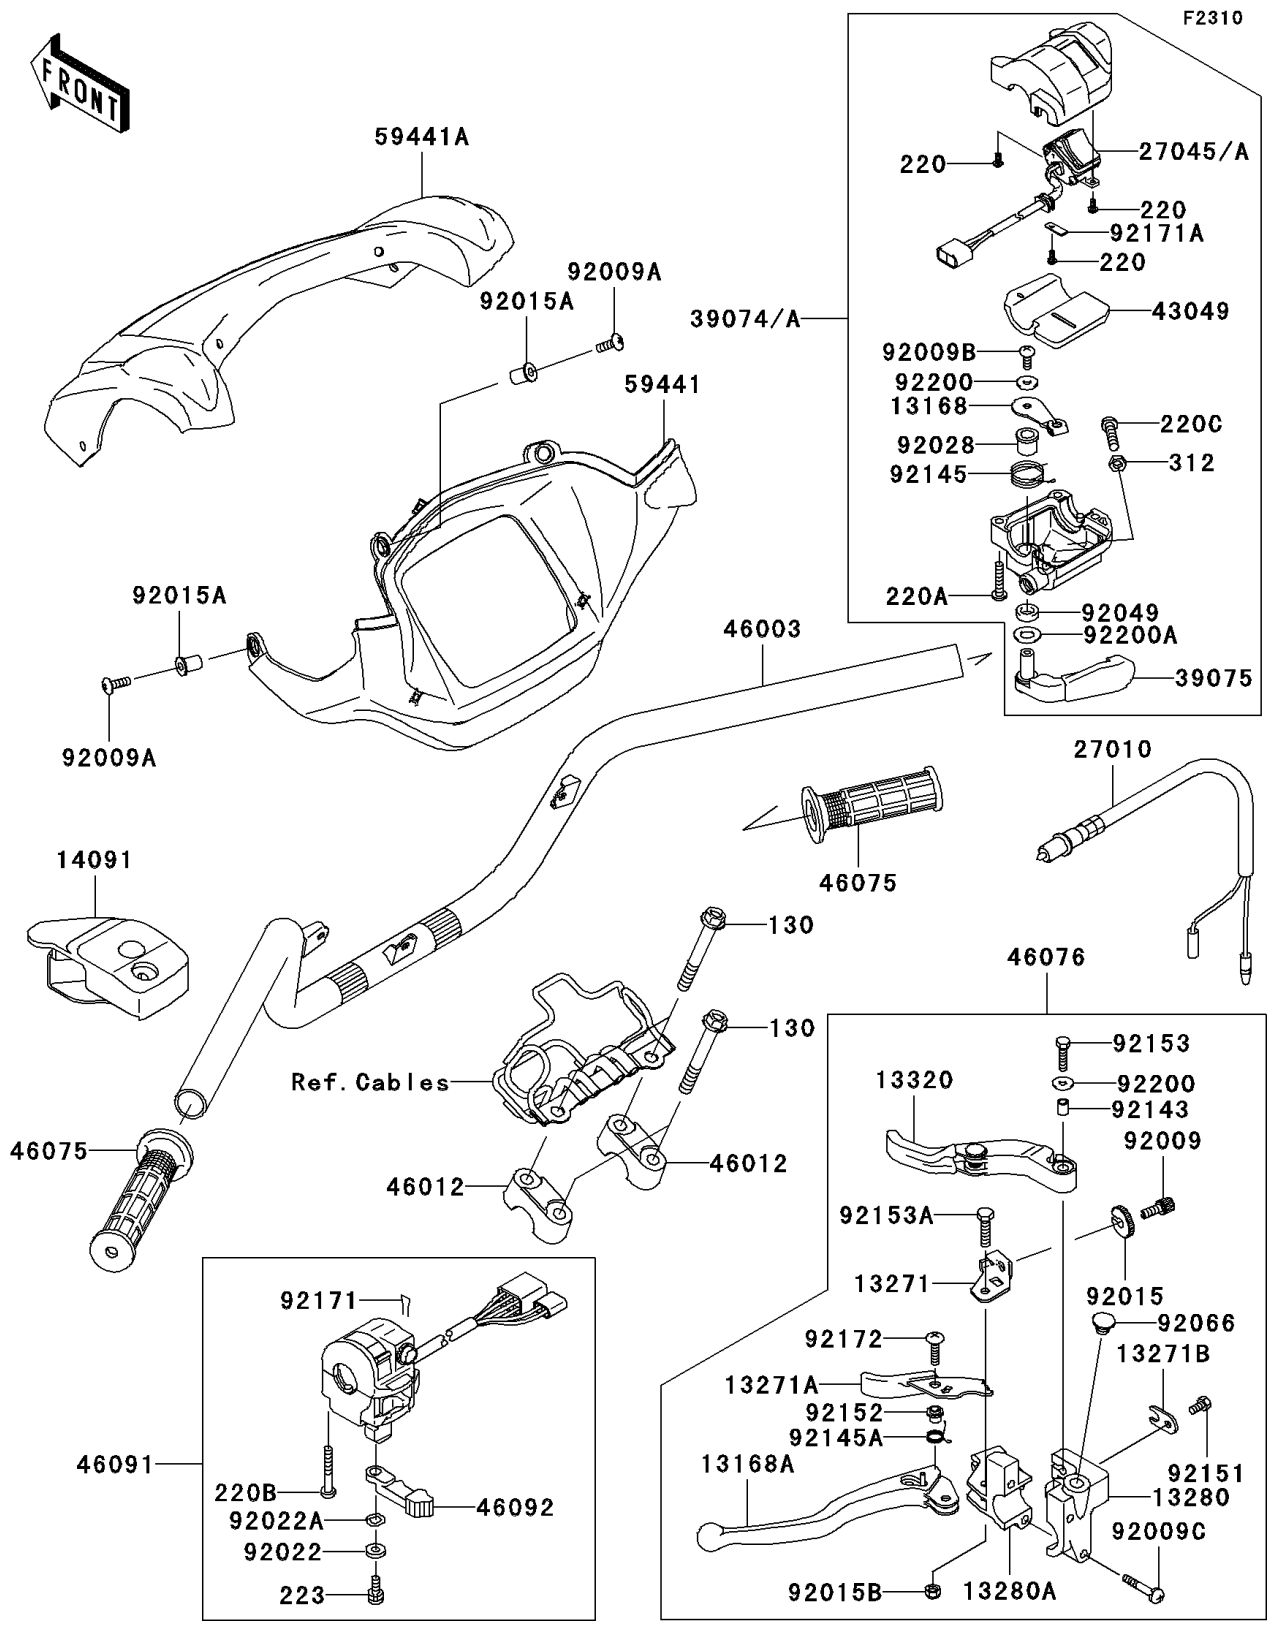

2006 Brute Force 650 4x4 Hardwoods Green HD PARTS DIAGRAM

Handlebar

2006 Brute Force 650 4x4 Hardwoods Green HD PARTS LIST

Handlebar

ITEM NAME	PART NUMBER	QUANTITY
LEVER (Ref # 13168)	13168-1715	1
LEVER,LH (Ref # 13168A)	13168-1736	1
PLATE,LOCK (Ref # 13271)	13271-1259	1
PLATE,LEVER LOCK (Ref # 13271A)	13271-1635	1
PLATE,WIRE OUTER STOPPER (Ref # 13271B)	13271-1636	1
HOLDER,DIFF LOCK LEVER (Ref # 13280)	13280-1226	1
HOLDER,LEVER,LH (Ref # 13280A)	13280-1227	1
LEVER-ASSY,DEFF LOCK (Ref # 13320)	13320-1018	1
COVER,DIFF LOCK LEVER (Ref # 14091)	14091-1403	1
SWITCH,BRAKE (Ref # 27010)	27010-1294	1
SWITCH-ASSY (Ref # 27045A)	27045-1081	1
LEVER-ASSY-THROTTLE (Ref # 39074A)	39074-1062	1
LEVER-THROTTLE (Ref # 39075)	39075-1062	1
PACKING (Ref # 43049)	43049-1088	1
HANDLE (Ref # 46003)	46003-1580	1
HOLDER-HANDLE (Ref # 46012)	46012-1168	2
GRIP,HANDLE (Ref # 46075)	46075-7501	2
LEVER-ASSY-GRIP,DEFF LOCK (Ref # 46076)	46076-1238	1
HOUSING-ASSY-CONTROL,LH (Ref # 46091)	46091-1847	1
LEVER-GRIP,CHOKE (Ref # 46092)	46092-1217	1
COVER-HANDLE,RR,F.BLACK (Ref # 59441)	59441-0006-6Z	1
COVER-HANDLE,FR,C.H.GREEN (Ref # 59441A)	59441-0015-826	1
SCREW,CABLE ADJUST,8MM (Ref # 92009)	92009-1435	1
SCREW,5X16,BLACK (Ref # 92009A)	92009-1654	4
SCREW (Ref # 92009B)	92009-1959	1
SCREW,6X30 (Ref # 92009C)	92009-1961	2
NUT,CABLE ADJUST LOCK,8MM (Ref # 92015)	92015-1596	1
NUT,WELL,5MM (Ref # 92015A)	92015-1757	4
NUT (Ref # 92015B)	92015-1829	1