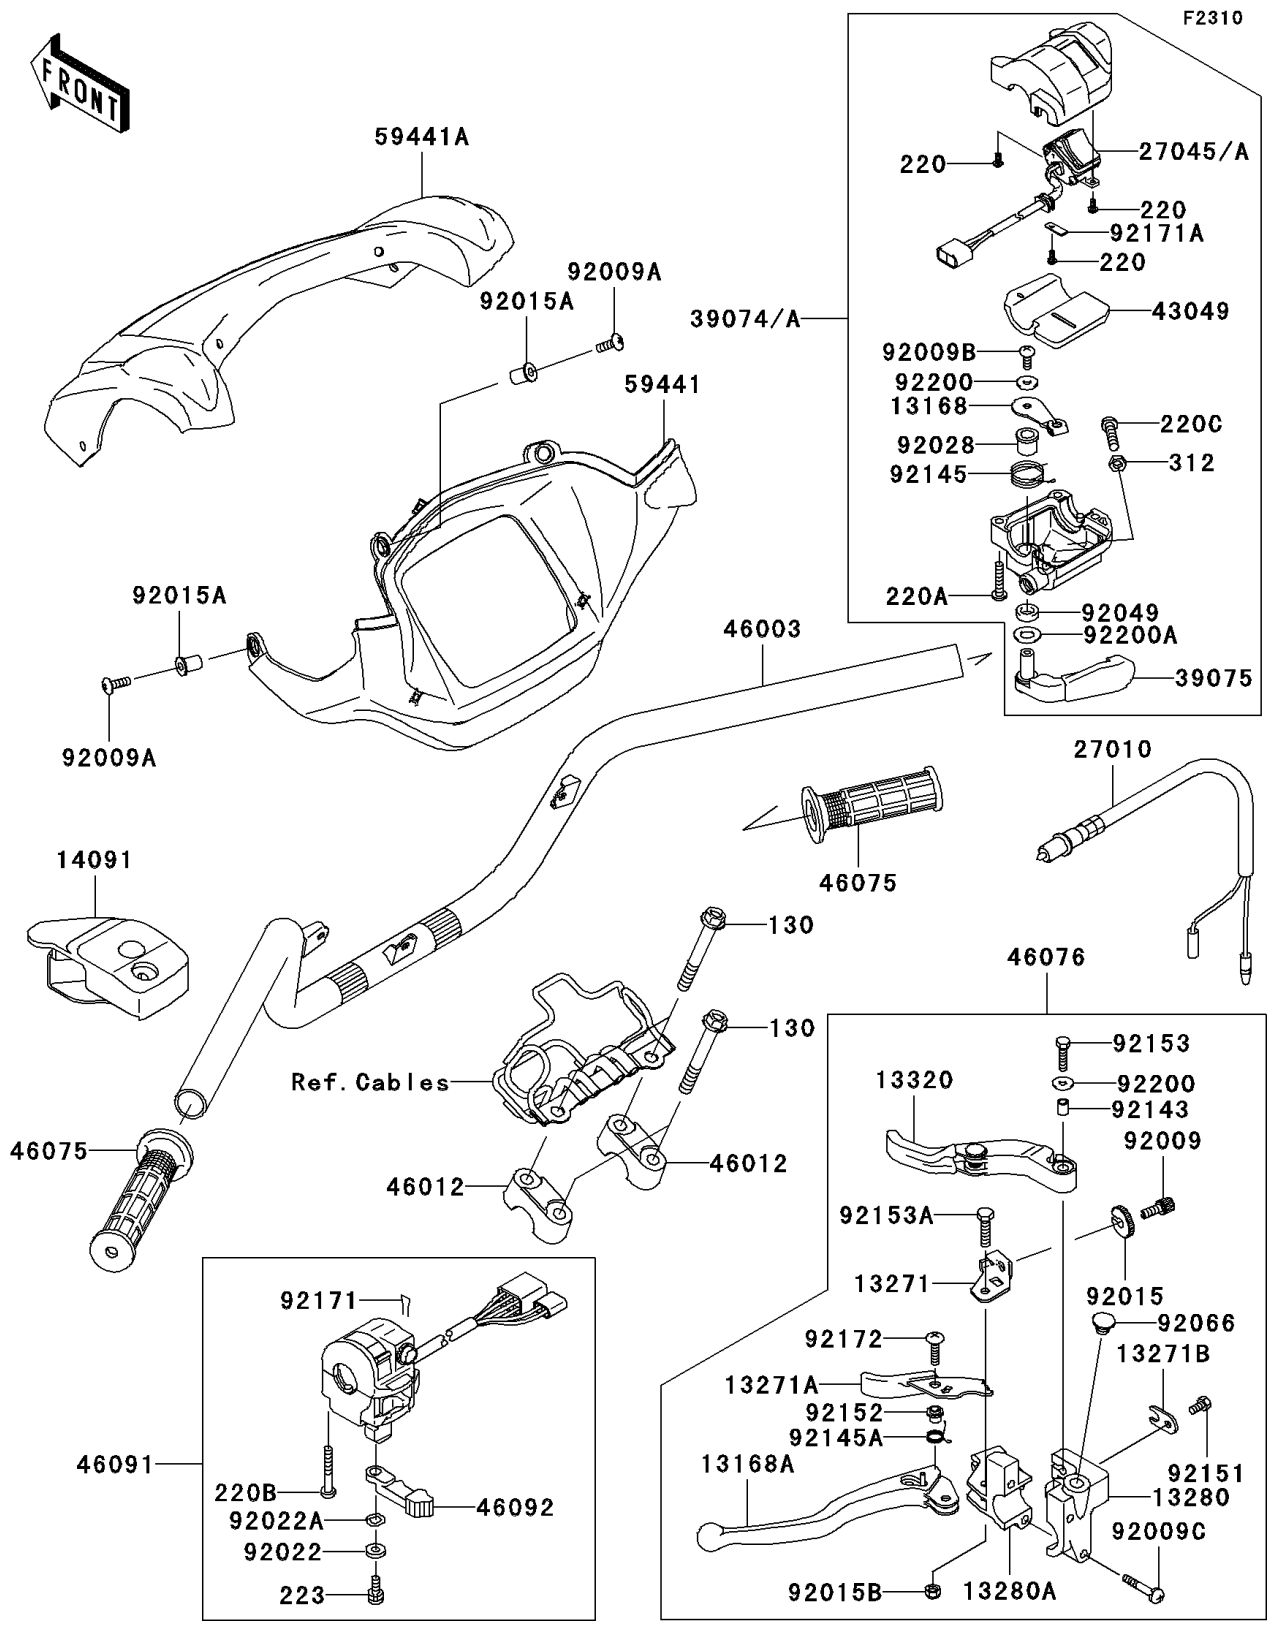

2007 Brute Force 650 4x4 Hardwoods Green HD PARTS DIAGRAM

Handlebar

2007 Brute Force 650 4x4 Hardwoods Green HD PARTS LIST

Handlebar

ITEM NAME	PART NUMBER	QUANTITY
LEVER (Ref # 13168)	13168-1715	1
LEVER,LH (Ref # 13168A)	13168-1736	1
PLATE,LOCK (Ref # 13271)	13271-1259	1
PLATE,LEVER LOCK (Ref # 13271A)	13271-1635	1
PLATE,WIRE OUTER STOPPER (Ref # 13271B)	13271-1636	1
HOLDER,DIFF LOCK LEVER (Ref # 13280)	13280-1226	1
HOLDER,LEVER,LH (Ref # 13280A)	13280-1227	1
LEVER-ASSY,DEFF LOCK (Ref # 13320)	13320-1018	1
COVER,DIFF LOCK LEVER (Ref # 14091)	14091-1403	1
SWITCH,BRAKE (Ref # 27010)	27010-1294	1
SWITCH-ASSY (Ref # 27045A)	27045-1081	1
LEVER-ASSY-THROTTLE (Ref # 39074A)	39074-1062	1
LEVER-THROTTLE (Ref # 39075)	39075-1062	1
PACKING (Ref # 43049)	43049-1088	1
HANDLE (Ref # 46003)	46003-1580	1
HOLDER-HANDLE (Ref # 46012)	46012-1168	2
GRIP,HANDLE (Ref # 46075)	46075-7501	2
LEVER-ASSY-GRIP,DEFF LOCK (Ref # 46076)	46076-1238	1
HOUSING-ASSY-CONTROL,LH (Ref # 46091)	46091-1847	1
LEVER-GRIP,CHOKE (Ref # 46092)	46092-1217	1
COVER-HANDLE,RR,F.BLACK (Ref # 59441)	59441-0006-6Z	1
COVER-HANDLE,FR,C.H.GREEN (Ref # 59441A)	59441-0015-826	1
SCREW,CABLE ADJUST,8MM (Ref # 92009)	92009-1435	1
SCREW,5X16,BLACK (Ref # 92009A)	92009-1654	4
SCREW (Ref # 92009B)	92009-1959	1
SCREW,6X30 (Ref # 92009C)	92009-1961	2
NUT,CABLE ADJUST LOCK,8MM (Ref # 92015)	92015-1596	1
NUT,WELL,5MM (Ref # 92015A)	92015-1757	4
NUT (Ref # 92015B)	92015-1829	1