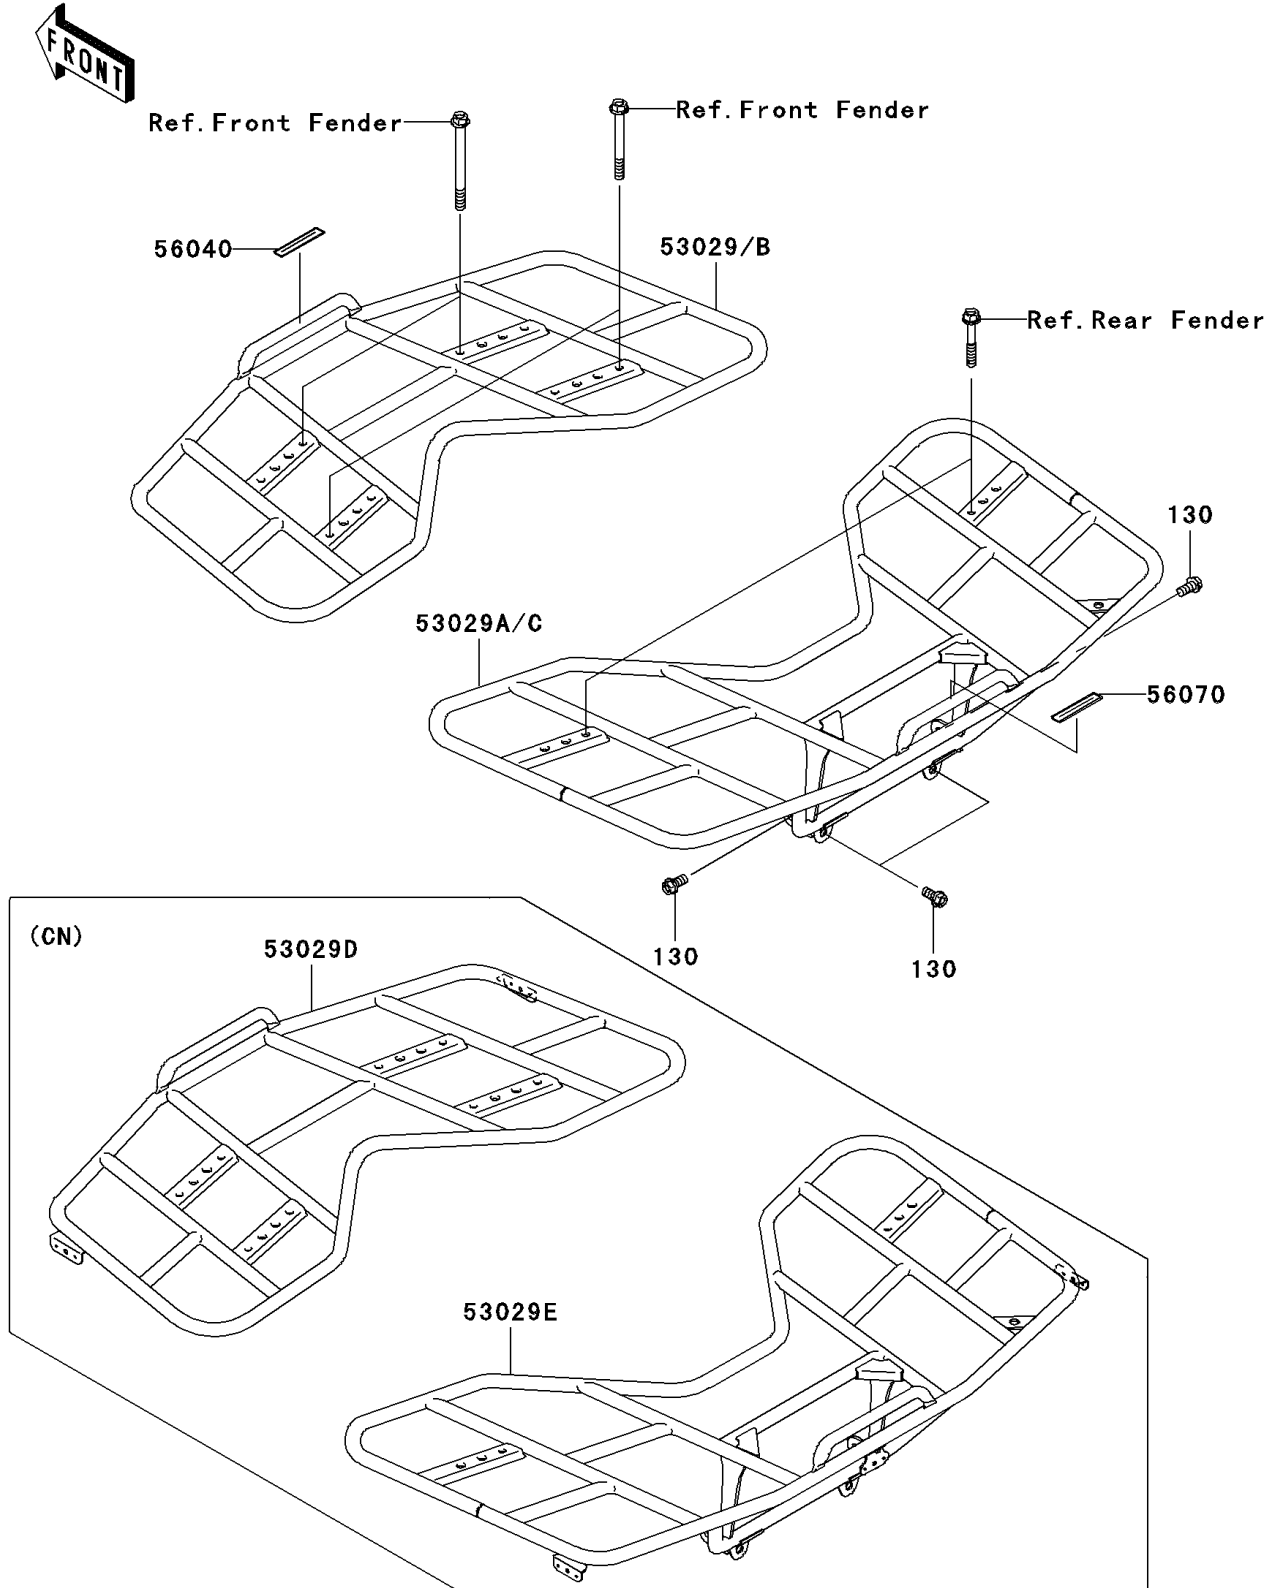

# 2006 Brute Force 650 4x4 Hardwoods Green HD PARTS DIAGRAM

Carrier(s)

F2520

## 2006 Brute Force 650 4x4 Hardwoods Green HD PARTS LIST

Carrier(s)

ITEM NAME	PART NUMBER	QUANTITY
BOLT-FLANGED,10X20 (Ref # 130)	130CB1020	4
LABEL-WARNING,MAXIMUM LOAD (Ref # 56040)	56040-1321	1
LABEL-WARNING,MAXIMUM LOAD (Ref # 56070)	56070-0041	1
CARRIER,FR,W.BLACK (Ref # 53029B)	53029-0035-388	1
CARRIER,RR,W.BLACK (Ref # 53029C)	53029-0036-388	1
CARRIER,FR,W.BLACK (Ref # 53029D)	53029-0037-388	1
CARRIER,RR,W.BLACK (Ref # 53029E)	53029-0038-388	1