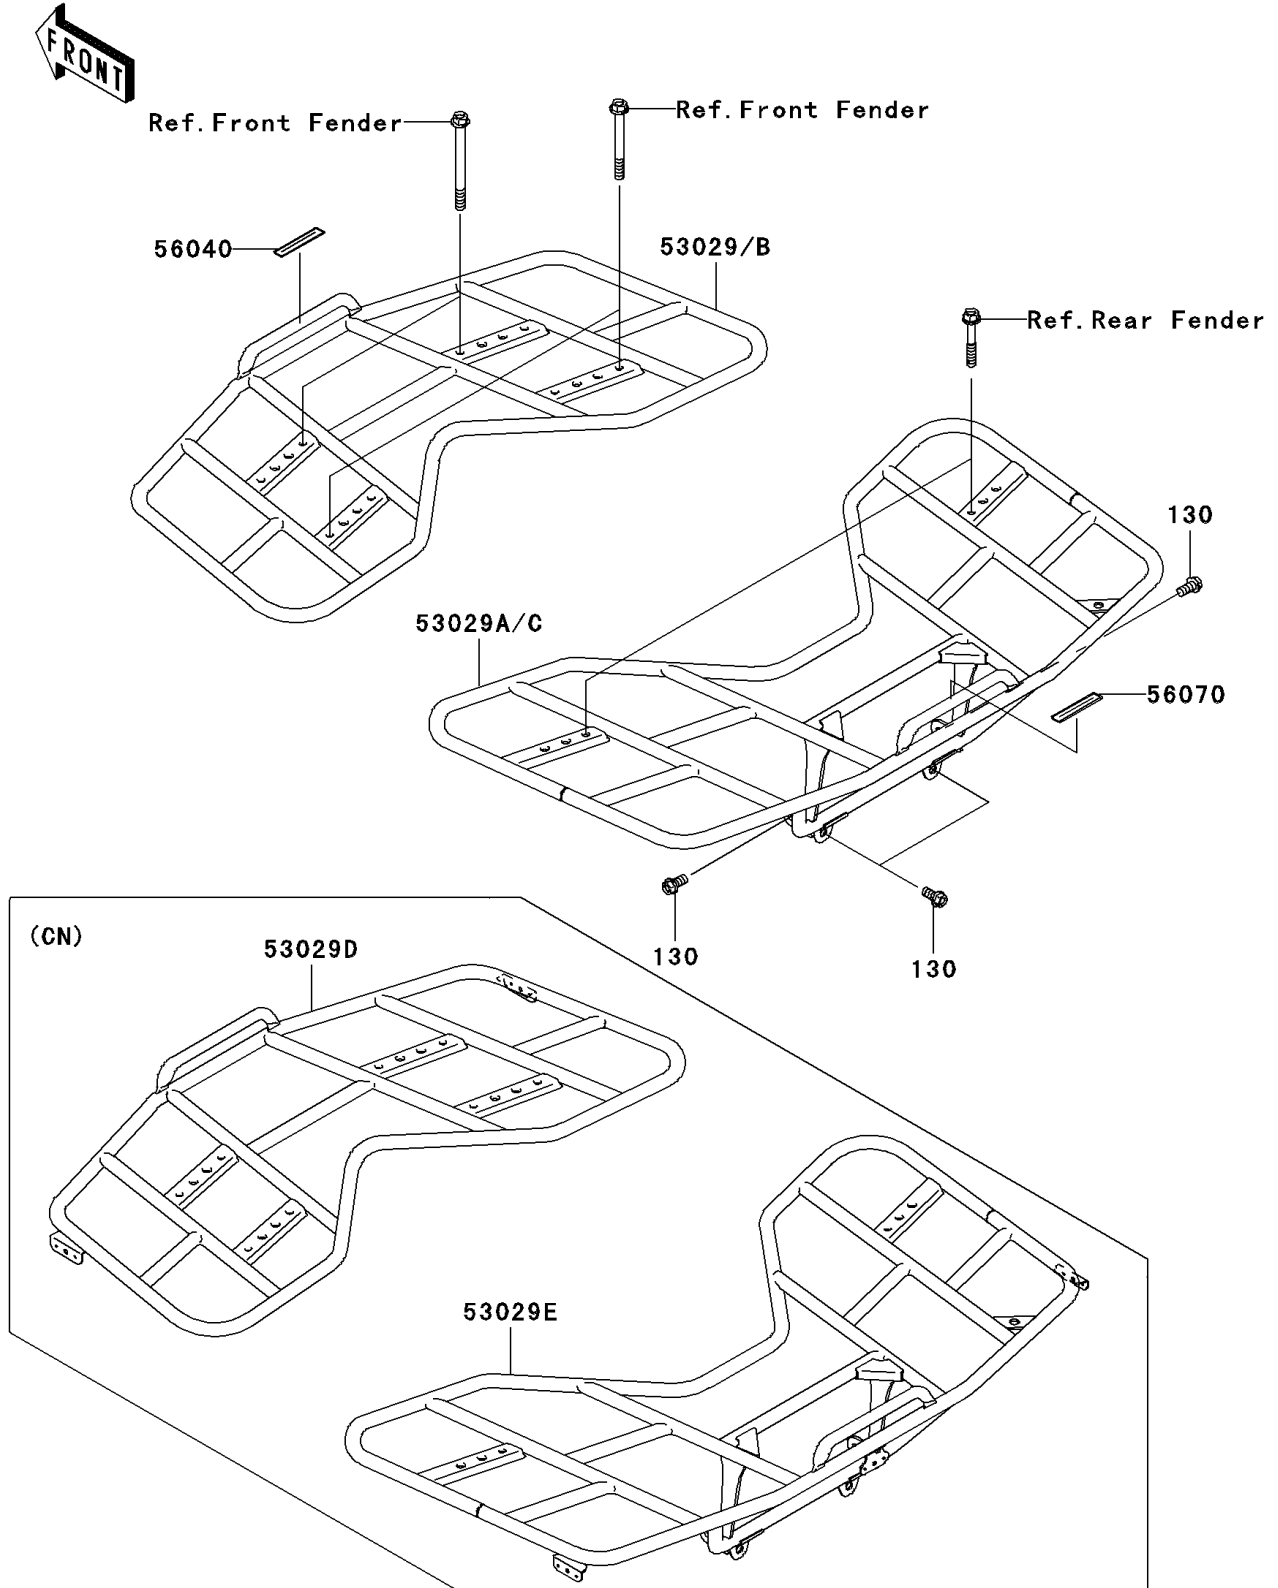

2009 Brute Force 650 4x4 Hardwoods Green HD PARTS DIAGRAM

Carrier(s)

F2520

2009 Brute Force 650 4x4 Hardwoods Green HD PARTS LIST

Carrier(s)

| ITEM NAME | PART NUMBER | QUANTITY |
|--|----------------|----------|
| BOLT-FLANGED,10X20 (Ref # 130) | 130CB1020 | 4 |
| CARRIER,FR,W.BLACK (Ref # 53029) | 53029-0003-388 | 1 |
| CARRIER,RR,W.BLACK (Ref # 53029A) | 53029-0016-388 | 1 |
| LABEL-WARNING,MAXIMUM LOAD (Ref # 56040) | 56040-1321 | 1 |
| LABEL-WARNING,MAXIMUM LOAD (Ref # 56070) | 56070-0041 | 1 |