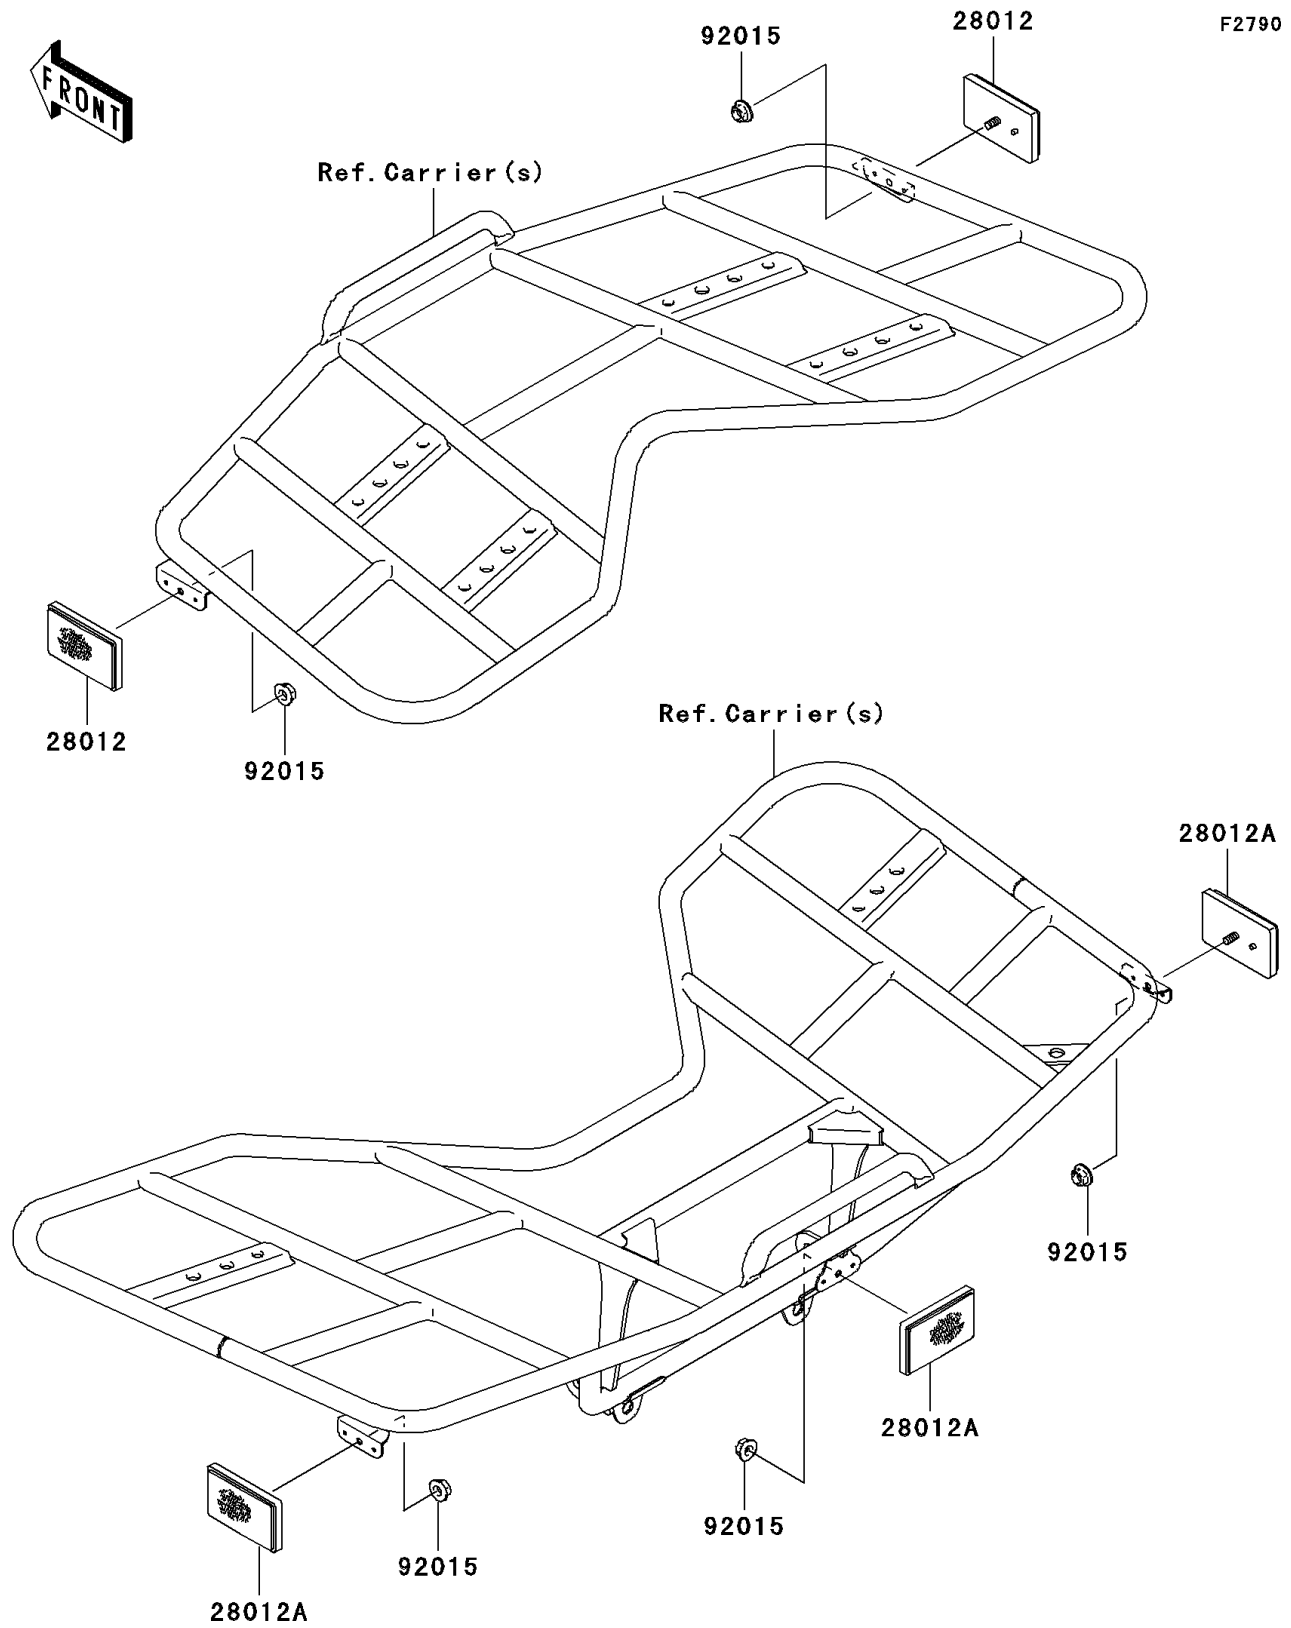

2006 Brute Force 650 4x4 Hardwoods Green HD PARTS DIAGRAM

Reflectors(CN)

2006 Brute Force 650 4x4 Hardwoods Green HD PARTS LIST

Reflectors(CN)

ITEM NAME	PART NUMBER	QUANTITY
REFLECTOR-REFLEX (Ref # 28012)	28012-1003	2
REFLECTOR-REFLEX (Ref # 28012A)	28012-1088	3
NUT,FLANGED,5MM (Ref # 92015)	92015-1259	5