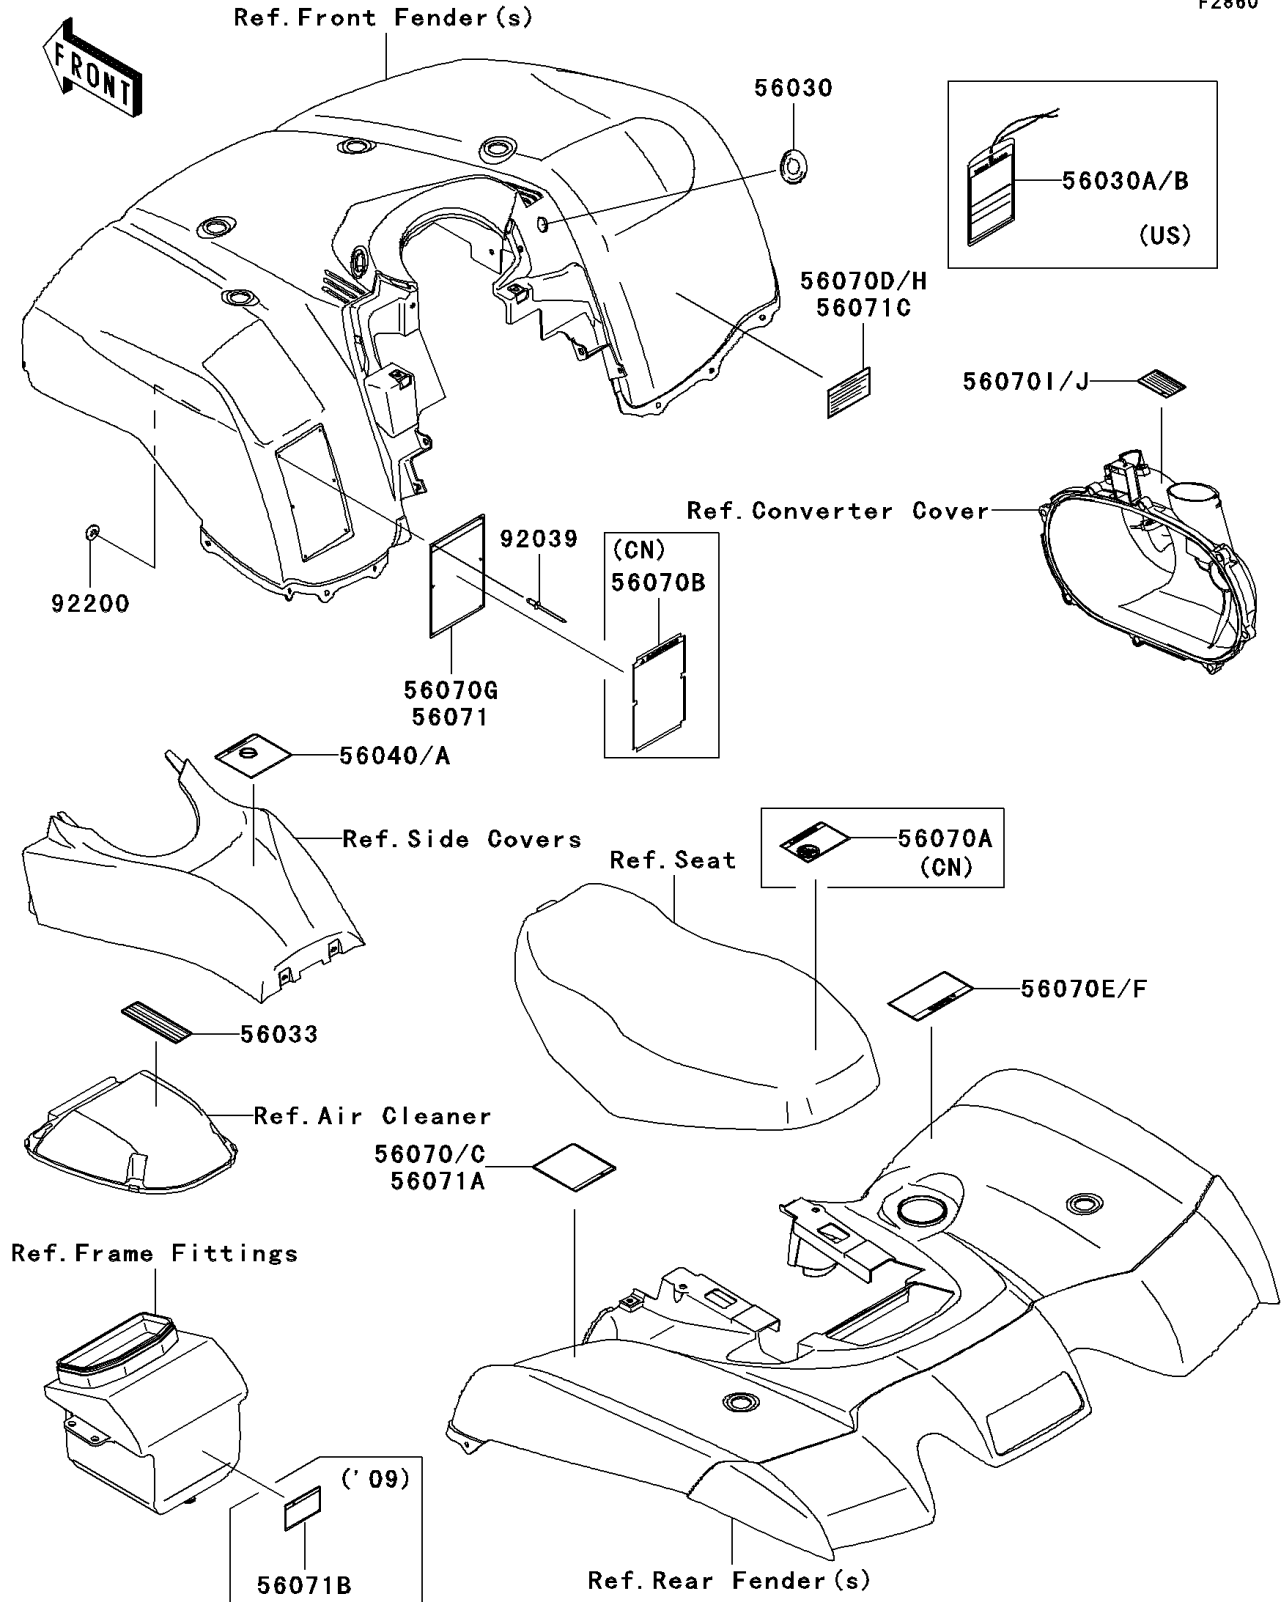

# 2009 Brute Force 650 4x4 Hardwoods Green HD PARTS DIAGRAM

Labels

F2860

## 2009 Brute Force 650 4x4 Hardwoods Green HD PARTS LIST

### Labels

ITEM NAME	PART NUMBER	QUANTITY
LABEL,IGNITION SWITCH (Ref # 56030)	56030-0014	1
LABEL,HANGTAG (Ref # 56030B)	56030-0194	1
LABEL-MANUAL,AIR CLEANER (Ref # 56033)	56033-1263	1
LABEL-WARNING,UNDER 16 (Ref # 56040)	56040-1276	1
LABEL-WARNING,DRIVE BELT (Ref # 56070E)	56070-0038	1
LABEL-WARNING,CVT COVER (Ref # 56070I)	56070-1269	1
LABEL-WARNING,SERIOUS INJURY (Ref # 56071)	56071-0057	1
LABEL-WARNING,TIRE&MAX LOAD (Ref # 56071A)	56071-0075	1
LABEL-WARNING,TOWING (Ref # 56071B)	56071-0079	1
LABEL-WARNING,SHIFT LEVER (Ref # 56071C)	56071-0090	1
RIVET,3.2X8 (Ref # 92039)	92039-3763	6
WASHER,3.5X8X1 (Ref # 92200)	92200-1251	6