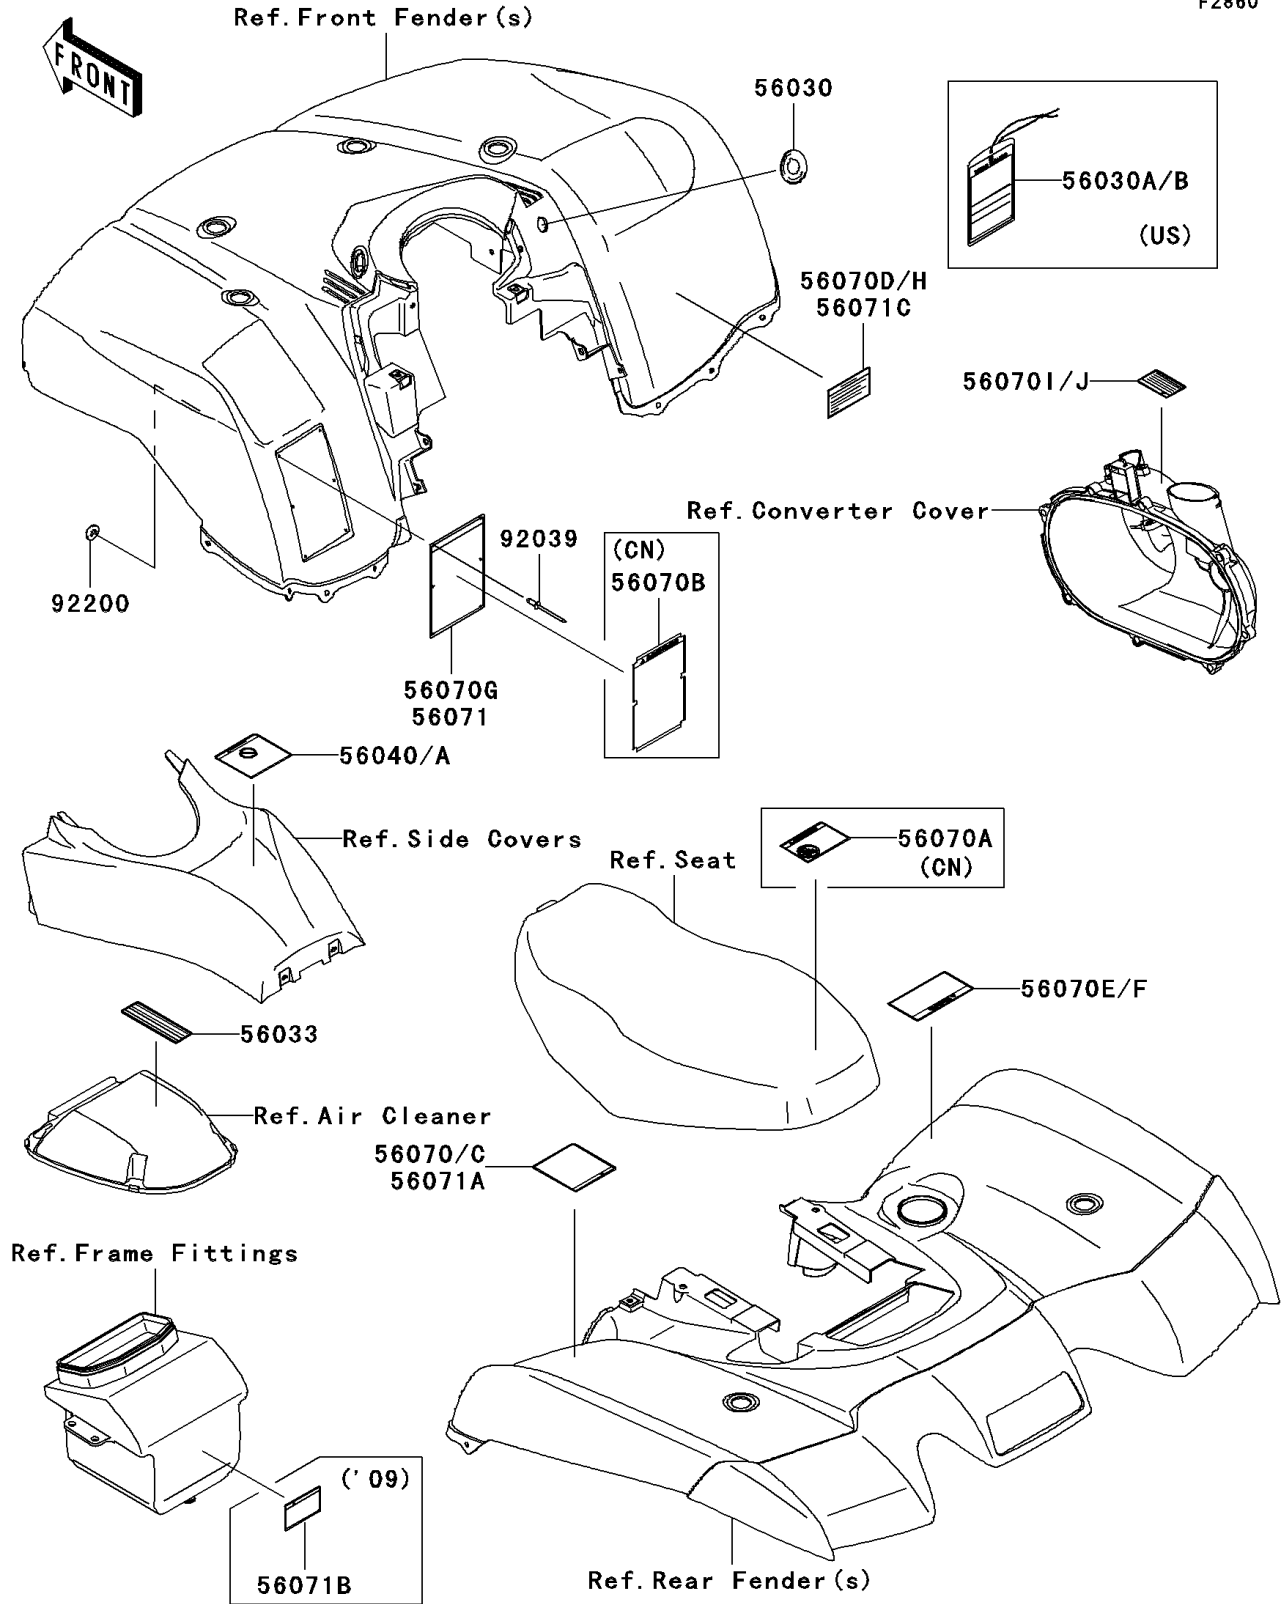

# 2009 Brute Force 650 4x4 Hardwoods Green HD PARTS DIAGRAM

Labels

F2860

## 2009 Brute Force 650 4x4 Hardwoods Green HD PARTS LIST

### Labels

ITEM NAME	PART NUMBER	QUANTITY
LABEL,IGNITION SWITCH (Ref # 56030)	56030-0014	1
LABEL,HANGTAG (Ref # 56030B)	56030-0194	1
LABEL-MANUAL,AIR CLEANER (Ref # 56033)	56033-1263	1
LABEL-WARNING,UNDER 16 (Ref # 56040)	56040-1276	1
LABEL-WARNING,DRIVE BELT (Ref # 56070E)	56070-0038	1
LABEL-WARNING,CVT COVER (Ref # 56070I)	56070-1269	1
LABEL-WARNING,SERIOUS INJURY (Ref # 56071)	56071-0057	1
LABEL-WARNING,TIRE&MAX LOAD (Ref # 56071A)	56071-0075	1
LABEL-WARNING,TOWING (Ref # 56071B)	56071-0079	1
LABEL-WARNING,SHIFT LEVER (Ref # 56071C)	56071-0090	1
RIVET,3.2X8 (Ref # 92039)	92039-3763	6
WASHER,3.5X8X1 (Ref # 92200)	92200-1251	6