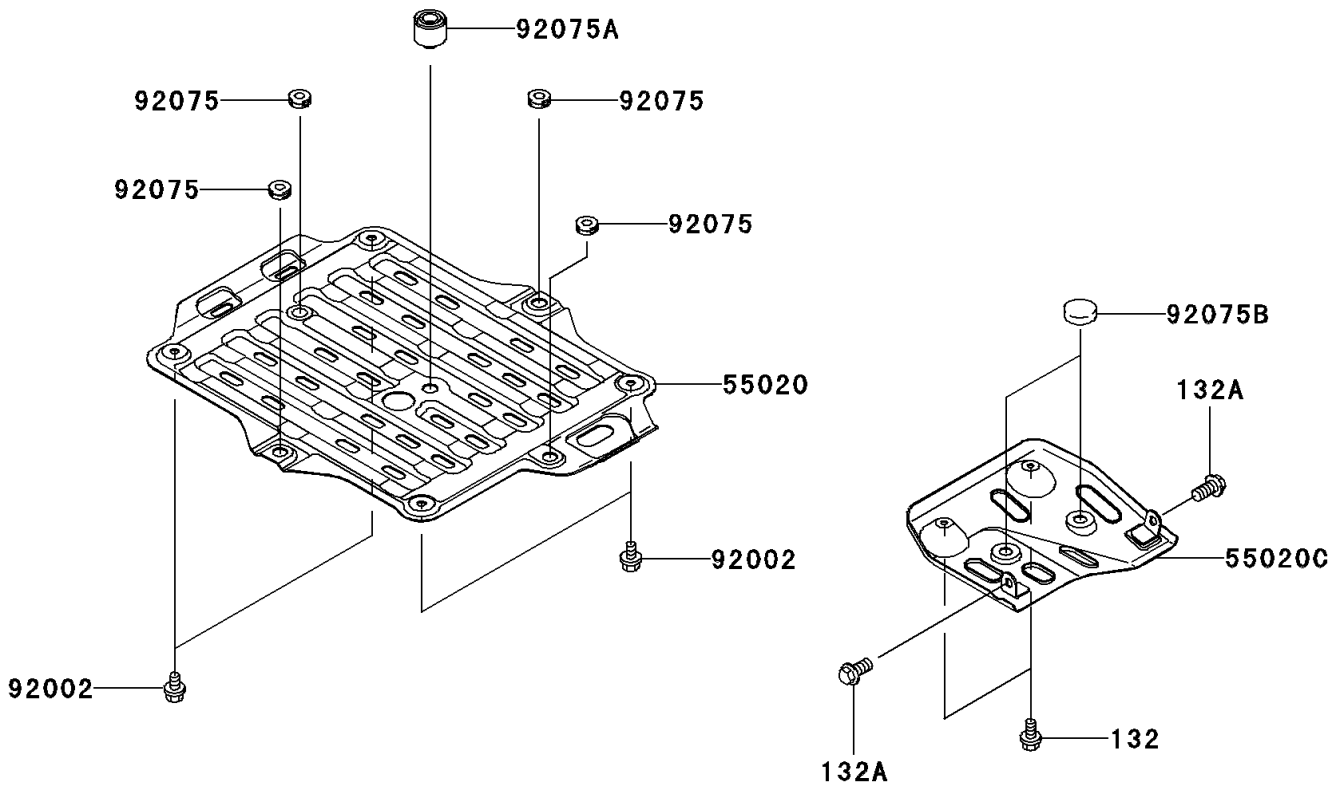

2006 Brute Force 650 4x4 Hardwoods Green HD PARTS DIAGRAM

Optional Parts(Guard)

F2890

2006 Brute Force 650 4x4 Hardwoods Green HD PARTS LIST

Optional Parts(Guard)

ITEM NAME	PART NUMBER	QUANTITY
BOLT-FLANGED-SMALL,6X12 (Ref # 132)	132BB0612	2
BOLT-FLANGED-SMALL,8X16 (Ref # 132A)	132BB0816	2
GUARD,ENGINE,UNDER (Ref # 55020)	55020-1712	1
GUARD,FRONT SKID,F.BLACK (Ref # 55020A)	55020-1748-21	1
GUARD,SWING ARM (Ref # 55020C)	55020-1756	1
BOLT,6X10 (Ref # 92002)	92002-1449	8
DAMPER (Ref # 92075)	92075-051	6
DAMPER (Ref # 92075A)	92075-1002	1
DAMPER (Ref # 92075B)	92075-157	2