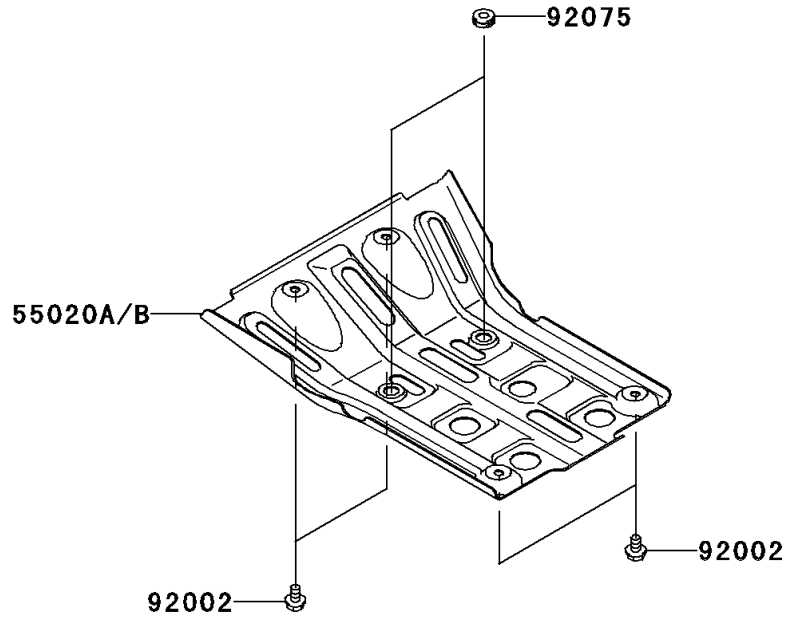

2006 Brute Force 650 4x4 Hardwoods Green HD PARTS DIAGRAM

Optional Parts(Guard)

F2890

2006 Brute Force 650 4x4 Hardwoods Green HD PARTS LIST

Optional Parts(Guard)

ITEM NAME	PART NUMBER	QUANTITY
BOLT-FLANGED-SMALL,6X12 (Ref # 132)	132BB0612	2
BOLT-FLANGED-SMALL,8X16 (Ref # 132A)	132BB0816	2
GUARD,ENGINE,UNDER (Ref # 55020)	55020-1712	1
GUARD,FRONT SKID,F.BLACK (Ref # 55020A)	55020-1748-21	1
GUARD,SWING ARM (Ref # 55020C)	55020-1756	1
BOLT,6X10 (Ref # 92002)	92002-1449	8
DAMPER (Ref # 92075)	92075-051	6
DAMPER (Ref # 92075A)	92075-1002	1
DAMPER (Ref # 92075B)	92075-157	2