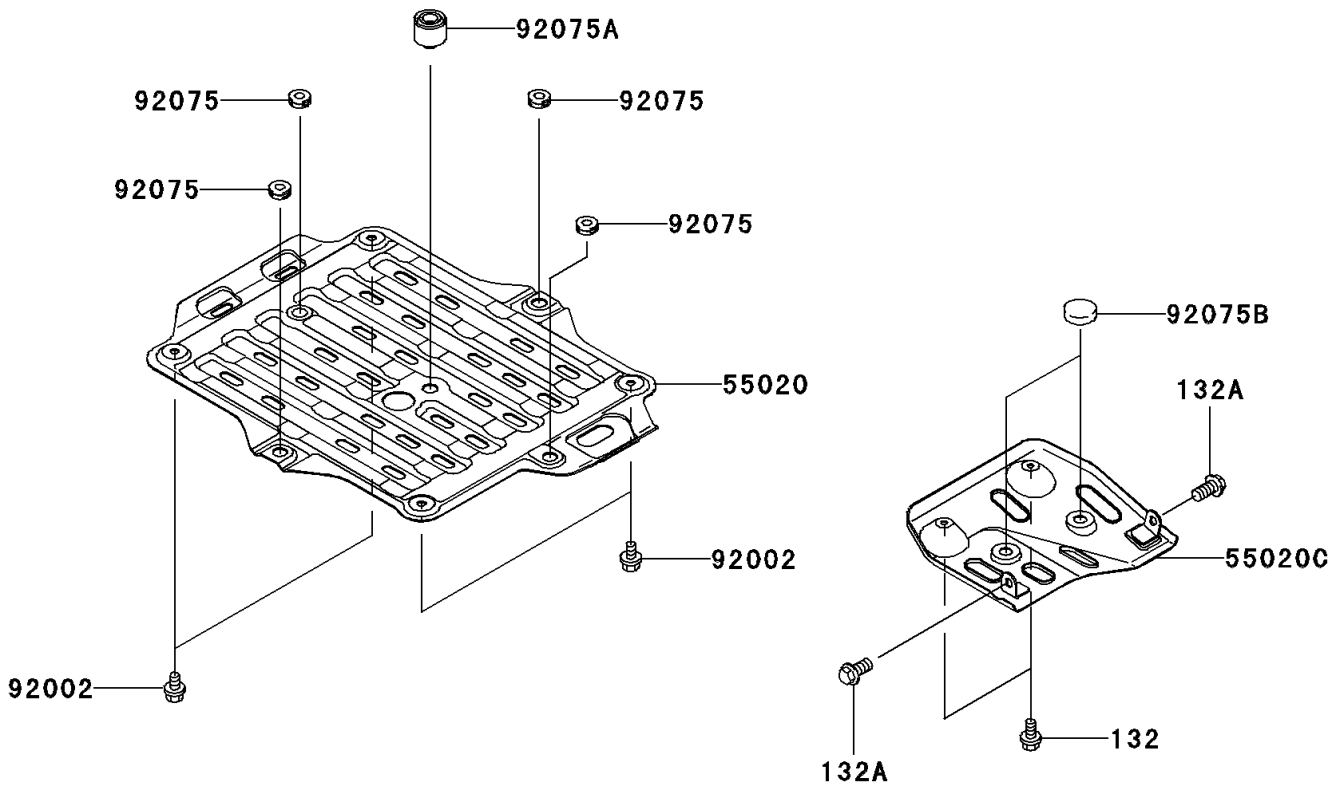

2009 Brute Force 650 4x4 Hardwoods Green HD PARTS DIAGRAM

Optional Parts(Guard)

F2890

2009 Brute Force 650 4x4 Hardwoods Green HD PARTS LIST

Optional Parts(Guard)

ITEM NAME	PART NUMBER	QUANTITY
BOLT-FLANGED-SMALL,6X12 (Ref # 132)	132BB0612	2
BOLT-FLANGED-SMALL,8X16 (Ref # 132A)	132BB0816	2
GUARD,ENGINE,UNDER (Ref # 55020)	55020-1712	1
GUARD,FRONT SKID,W.BLACK (Ref # 55020B)	55020-1748-388	1
GUARD,SWING ARM (Ref # 55020C)	55020-1756	1
BOLT,6X10 (Ref # 92002)	92002-1449	8
DAMPER (Ref # 92075)	92075-051	6
DAMPER (Ref # 92075A)	92075-1002	1
DAMPER (Ref # 92075B)	92075-157	2