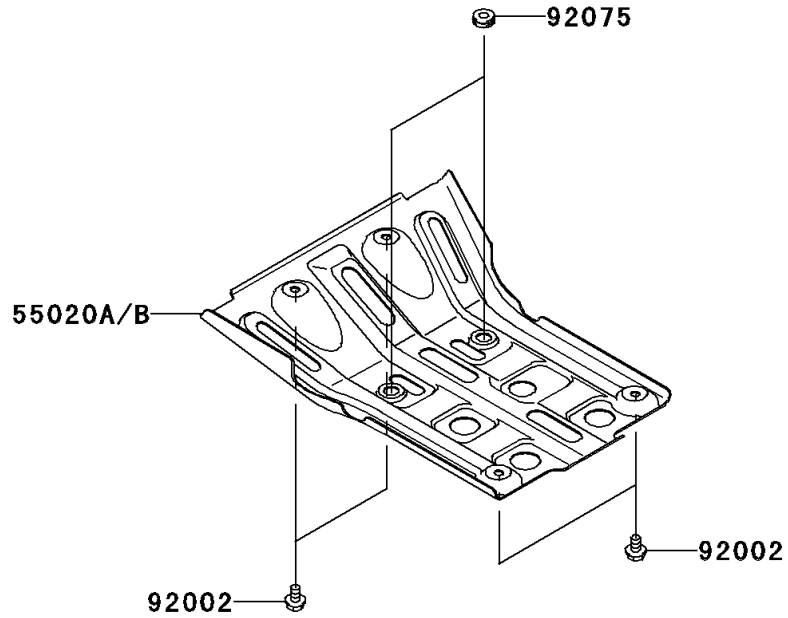

2009 Brute Force 650 4x4 Hardwoods Green HD PARTS DIAGRAM

Optional Parts(Guard)

F2890

2009 Brute Force 650 4x4 Hardwoods Green HD PARTS LIST

Optional Parts(Guard)

ITEM NAME	PART NUMBER	QUANTITY
BOLT-FLANGED-SMALL,6X12 (Ref # 132)	132BB0612	2
BOLT-FLANGED-SMALL,8X16 (Ref # 132A)	132BB0816	2
GUARD,ENGINE,UNDER (Ref # 55020)	55020-1712	1
GUARD,FRONT SKID,W.BLACK (Ref # 55020B)	55020-1748-388	1
GUARD,SWING ARM (Ref # 55020C)	55020-1756	1
BOLT,6X10 (Ref # 92002)	92002-1449	8
DAMPER (Ref # 92075)	92075-051	6
DAMPER (Ref # 92075A)	92075-1002	1
DAMPER (Ref # 92075B)	92075-157	2