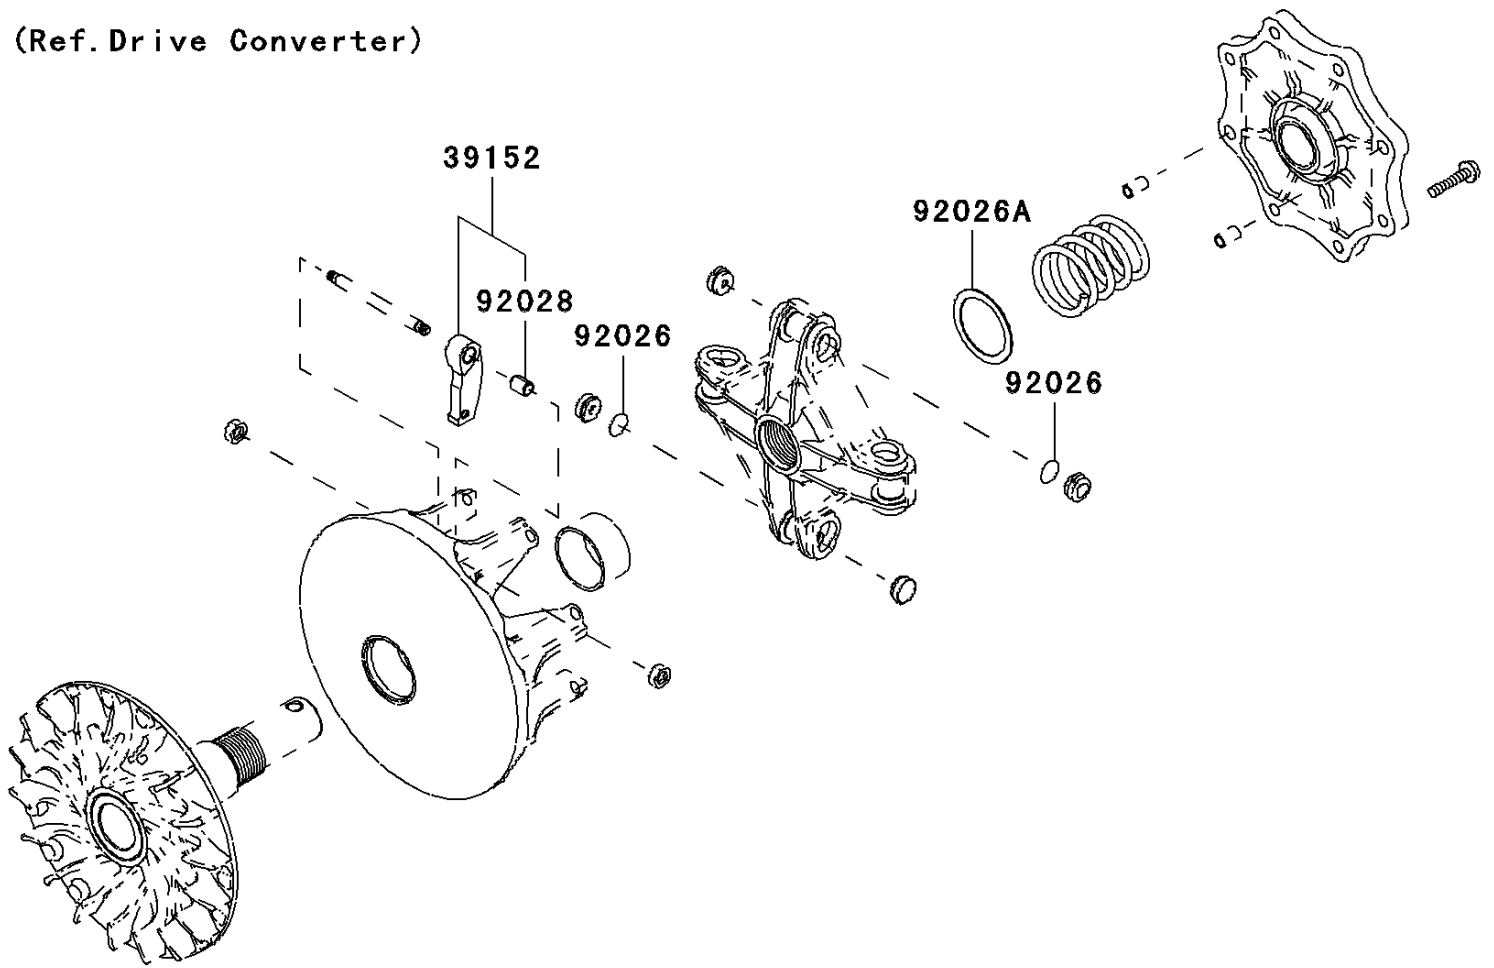

2009 Brute Force 650 4x4 Hardwoods Green HD PARTS DIAGRAM

Optional Parts(Drive Converter)

F2890A

(Ref. Drive Converter)

2009 Brute Force 650 4x4 Hardwoods Green HD PARTS LIST

Optional Parts(Drive Converter)

ITEM NAME	PART NUMBER	QUANTITY
-----------	-------------	----------