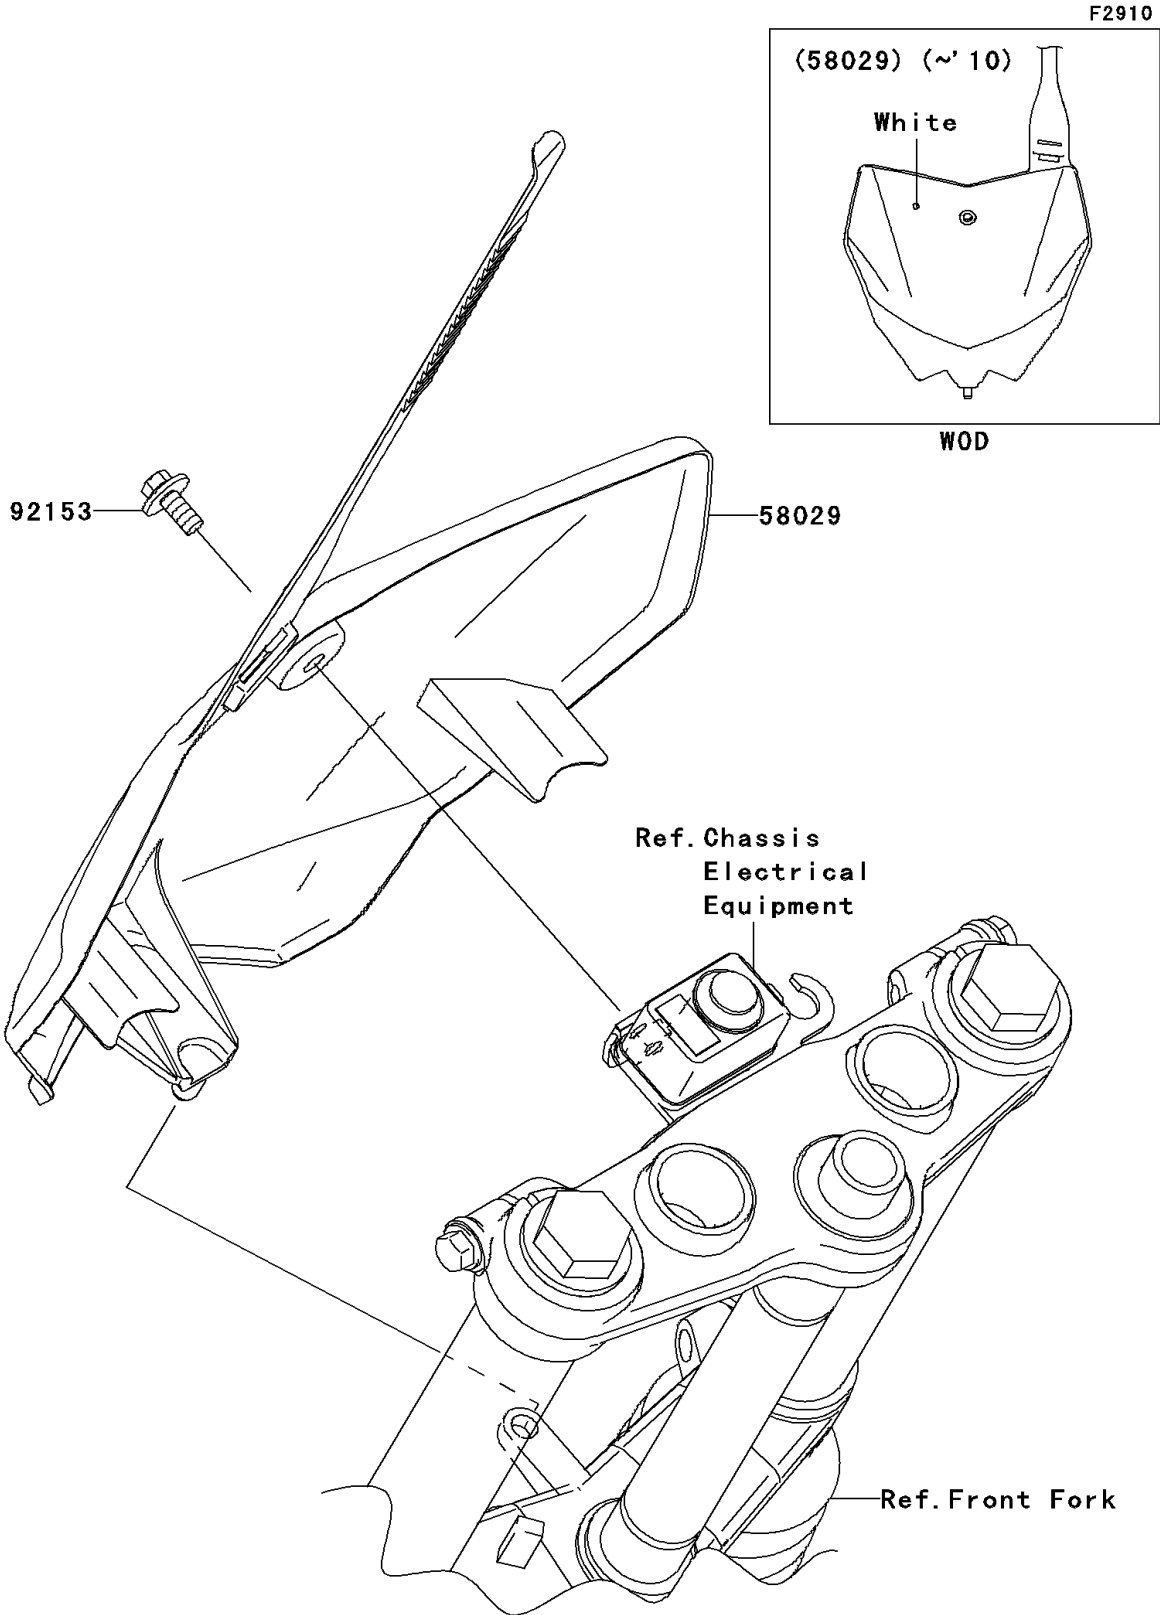

2008 KLX®140 PARTS DIAGRAM

Accessory

2008 KLX®140 PARTS LIST

Accessory

ITEM NAME	PART NUMBER	QUANTITY
PLATE-NUMBER,B.WHITE (Ref # 58029)	58029-0005-266	1
BOLT,FLANGED,6X14 (Ref # 92153)	92153-0936	1