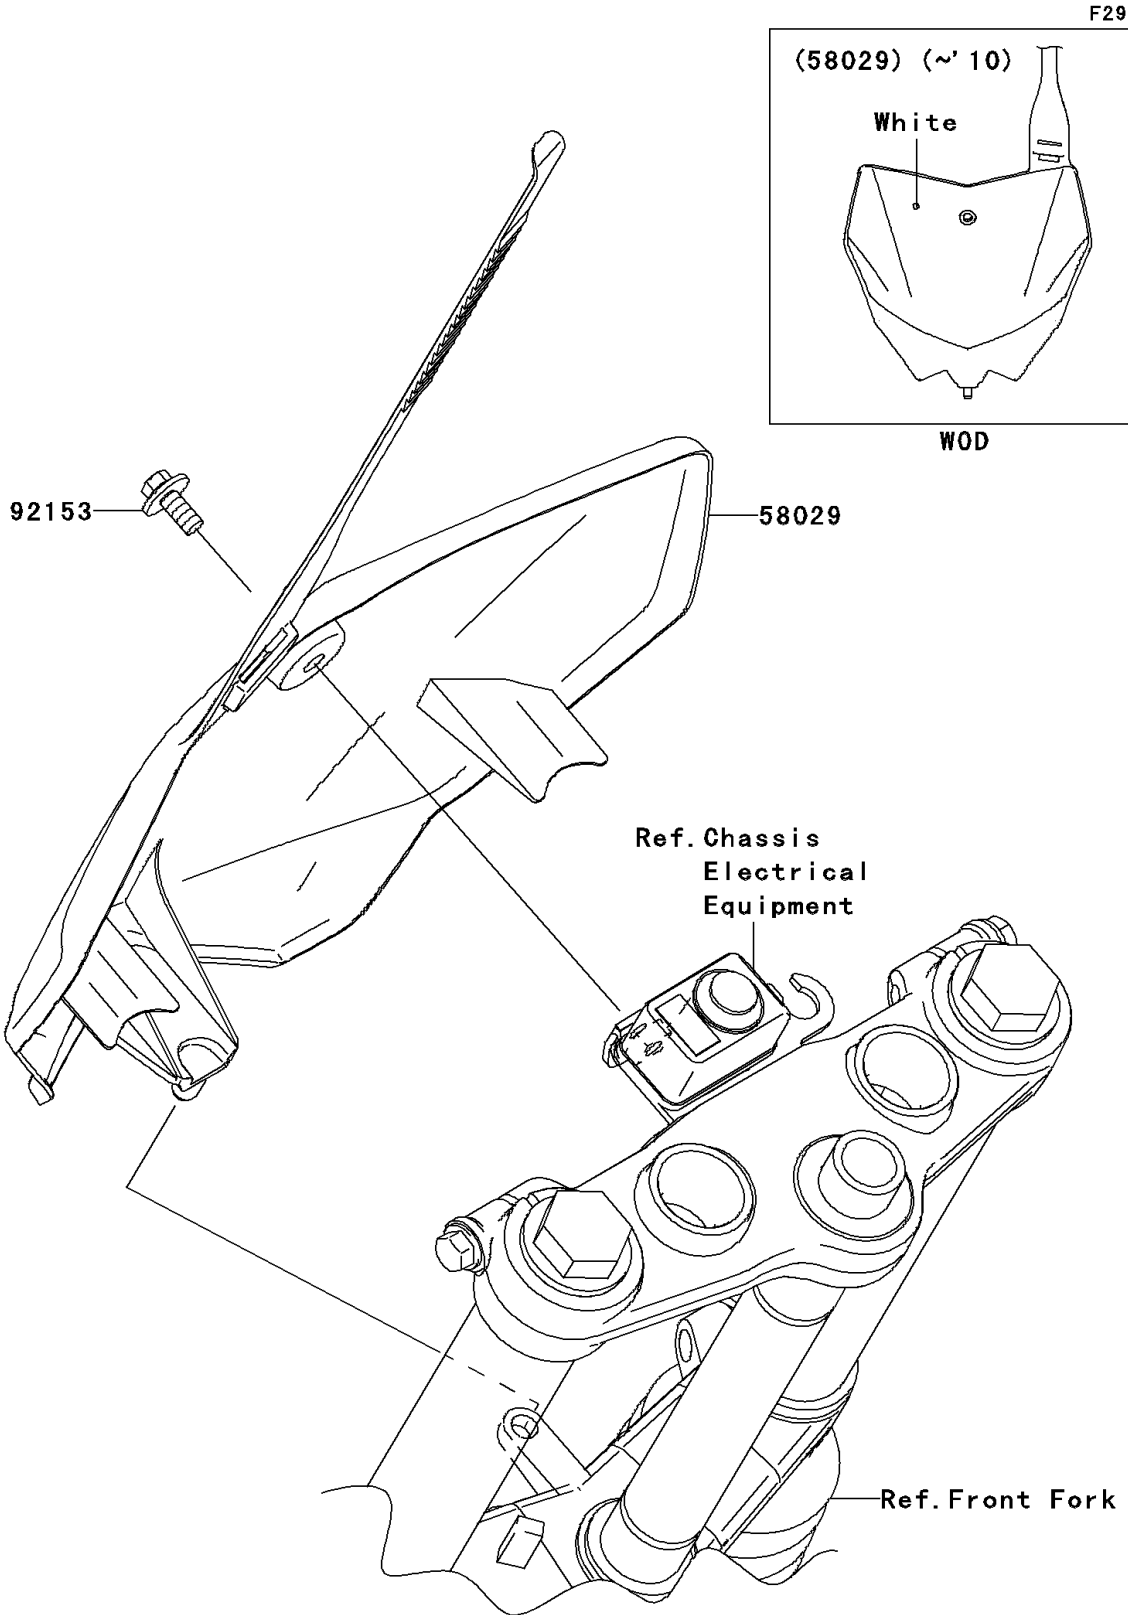

# 2009 KLX®140 PARTS DIAGRAM

Accessory

## 2009 KLX®140 PARTS LIST

### Accessory

ITEM NAME	PART NUMBER	QUANTITY
PLATE-NUMBER,B.WHITE (Ref # 58029)	58029-0005-266	1
BOLT,FLANGED,6X14 (Ref # 92153)	92153-0936	1