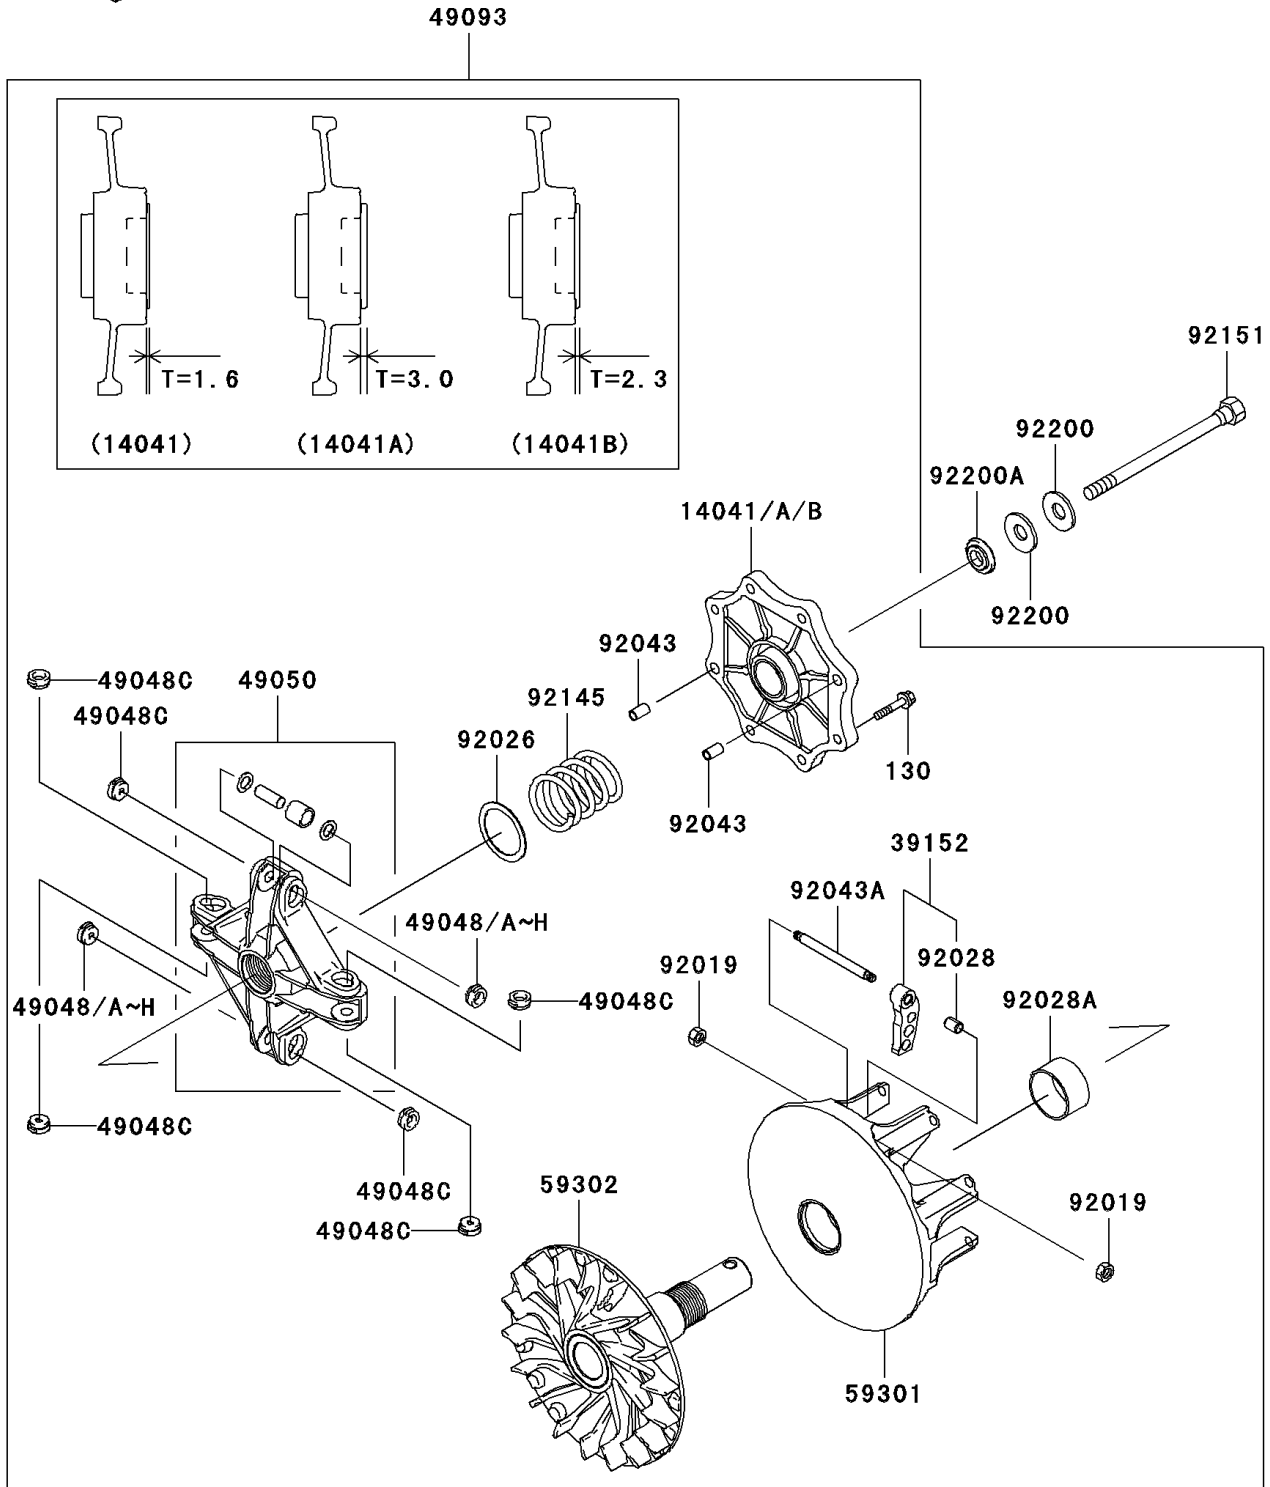

# 2008 Brute Force 650 4x4i Hardwoods Green HD PARTS DIAGRAM

Drive Converter

E1391

# 2008 Brute Force 650 4x4i Hardwoods Green HD PARTS LIST

## Drive Converter

ITEM NAME	PART NUMBER	QUANTITY
BOLT-FLANGED,6X30 (Ref # 130)	130CA0630	8
COVER-COMP,RED (Ref # 14041)	14041-1159	AR
COVER-COMP,BLUE (Ref # 14041A)	14041-1160	AR
COVER-COMP,STD (Ref # 14041B)	14041-1161	AR
WEIGHT-RAMP (Ref # 39152)	39152-1081	4
SHOE,T=7.2 (Ref # 49048)	49048-1087	AR
SHOE,T=7.3 (Ref # 49048A)	49048-1088	AR
SHOE,T=7.4 (Ref # 49048B)	49048-1089	AR
SHOE,T=7.5 (Ref # 49048C)	49048-1090	8
SHOE,T=7.6 (Ref # 49048D)	49048-1091	AR
SHOE,T=7.7 (Ref # 49048E)	49048-1092	AR
SHOE,T=7.8 (Ref # 49048F)	49048-1093	AR
SHOE,T=7.9 (Ref # 49048G)	49048-1094	AR
SHOE,T=8.0 (Ref # 49048H)	49048-1095	AR
SPIDER (Ref # 49050)	49050-1081	1
CONVERTER-ASSY-DRIVE (Ref # 49093)	49093-0014	1
SHEAVE-MOVABLE (Ref # 59301)	59301-1070	1
SHEAVE-COMP (Ref # 59302)	59302-0003	1
NUT,LOCK,6MM (Ref # 92019)	92019-008	8
SPACER,39X49.5X1.0 (Ref # 92026)	92026-1603	1
BUSHING (Ref # 92028)	92028-1973	4
BUSHING (Ref # 92028A)	92028-1975	1
PIN,6.2X8X14 (Ref # 92043)	92043-1263	2
PIN (Ref # 92043A)	92043-1688	4
SPRING (Ref # 92145)	92145-1465	1
BOLT,12X165 (Ref # 92151)	92151-1393	1
WASHER,SPRING (Ref # 92200)	92200-1504	2
WASHER (Ref # 92200A)	92200-1634	1