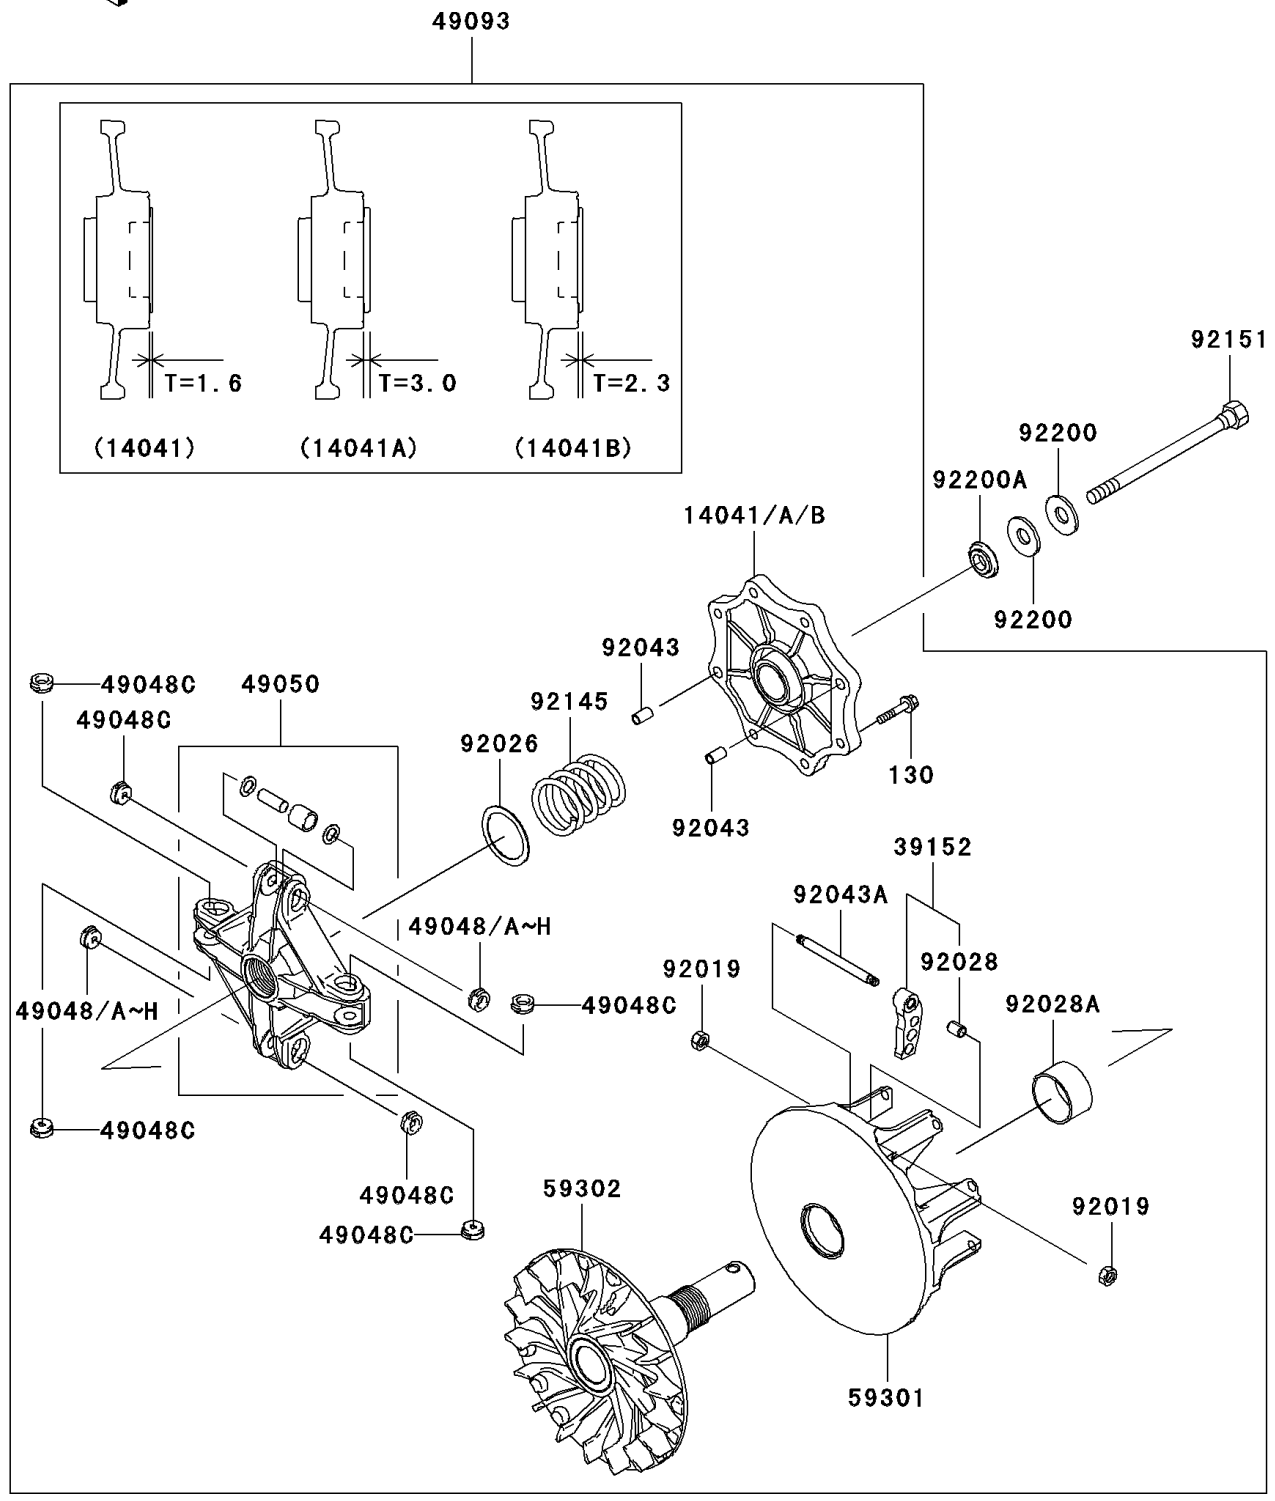

2009 Brute Force 650 4x4i Hardwoods Green HD PARTS DIAGRAM

Drive Converter

E1391

2009 Brute Force 650 4x4i Hardwoods Green HD PARTS LIST

Drive Converter

ITEM NAME	PART NUMBER	QUANTITY
BOLT-FLANGED,6X30 (Ref # 130)	130CA0630	8
COVER-COMP,RED (Ref # 14041)	14041-1159	AR
COVER-COMP,BLUE (Ref # 14041A)	14041-1160	AR
COVER-COMP,STD (Ref # 14041B)	14041-1161	AR
WEIGHT-RAMP (Ref # 39152)	39152-1081	4
SHOE,T=7.2 (Ref # 49048)	49048-1087	AR
SHOE,T=7.3 (Ref # 49048A)	49048-1088	AR
SHOE,T=7.4 (Ref # 49048B)	49048-1089	AR
SHOE,T=7.5 (Ref # 49048C)	49048-1090	8
SHOE,T=7.6 (Ref # 49048D)	49048-1091	AR
SHOE,T=7.7 (Ref # 49048E)	49048-1092	AR
SHOE,T=7.8 (Ref # 49048F)	49048-1093	AR
SHOE,T=7.9 (Ref # 49048G)	49048-1094	AR
SHOE,T=8.0 (Ref # 49048H)	49048-1095	AR
SPIDER (Ref # 49050)	49050-1081	1
CONVERTER-ASSY-DRIVE (Ref # 49093)	49093-0014	1
SHEAVE-MOVABLE (Ref # 59301)	59301-1070	1
SHEAVE-COMP (Ref # 59302)	59302-0003	1
NUT,LOCK,6MM (Ref # 92019)	92019-008	8
SPACER,39X49.5X1.0 (Ref # 92026)	92026-1603	1
BUSHING (Ref # 92028)	92028-1973	4
BUSHING (Ref # 92028A)	92028-1975	1
PIN,6.2X8X14 (Ref # 92043)	92043-1263	2
PIN (Ref # 92043A)	92043-1688	4
SPRING (Ref # 92145)	92145-1465	1
BOLT,12X165 (Ref # 92151)	92151-1393	1
WASHER,SPRING (Ref # 92200)	92200-1504	2
WASHER (Ref # 92200A)	92200-1634	1