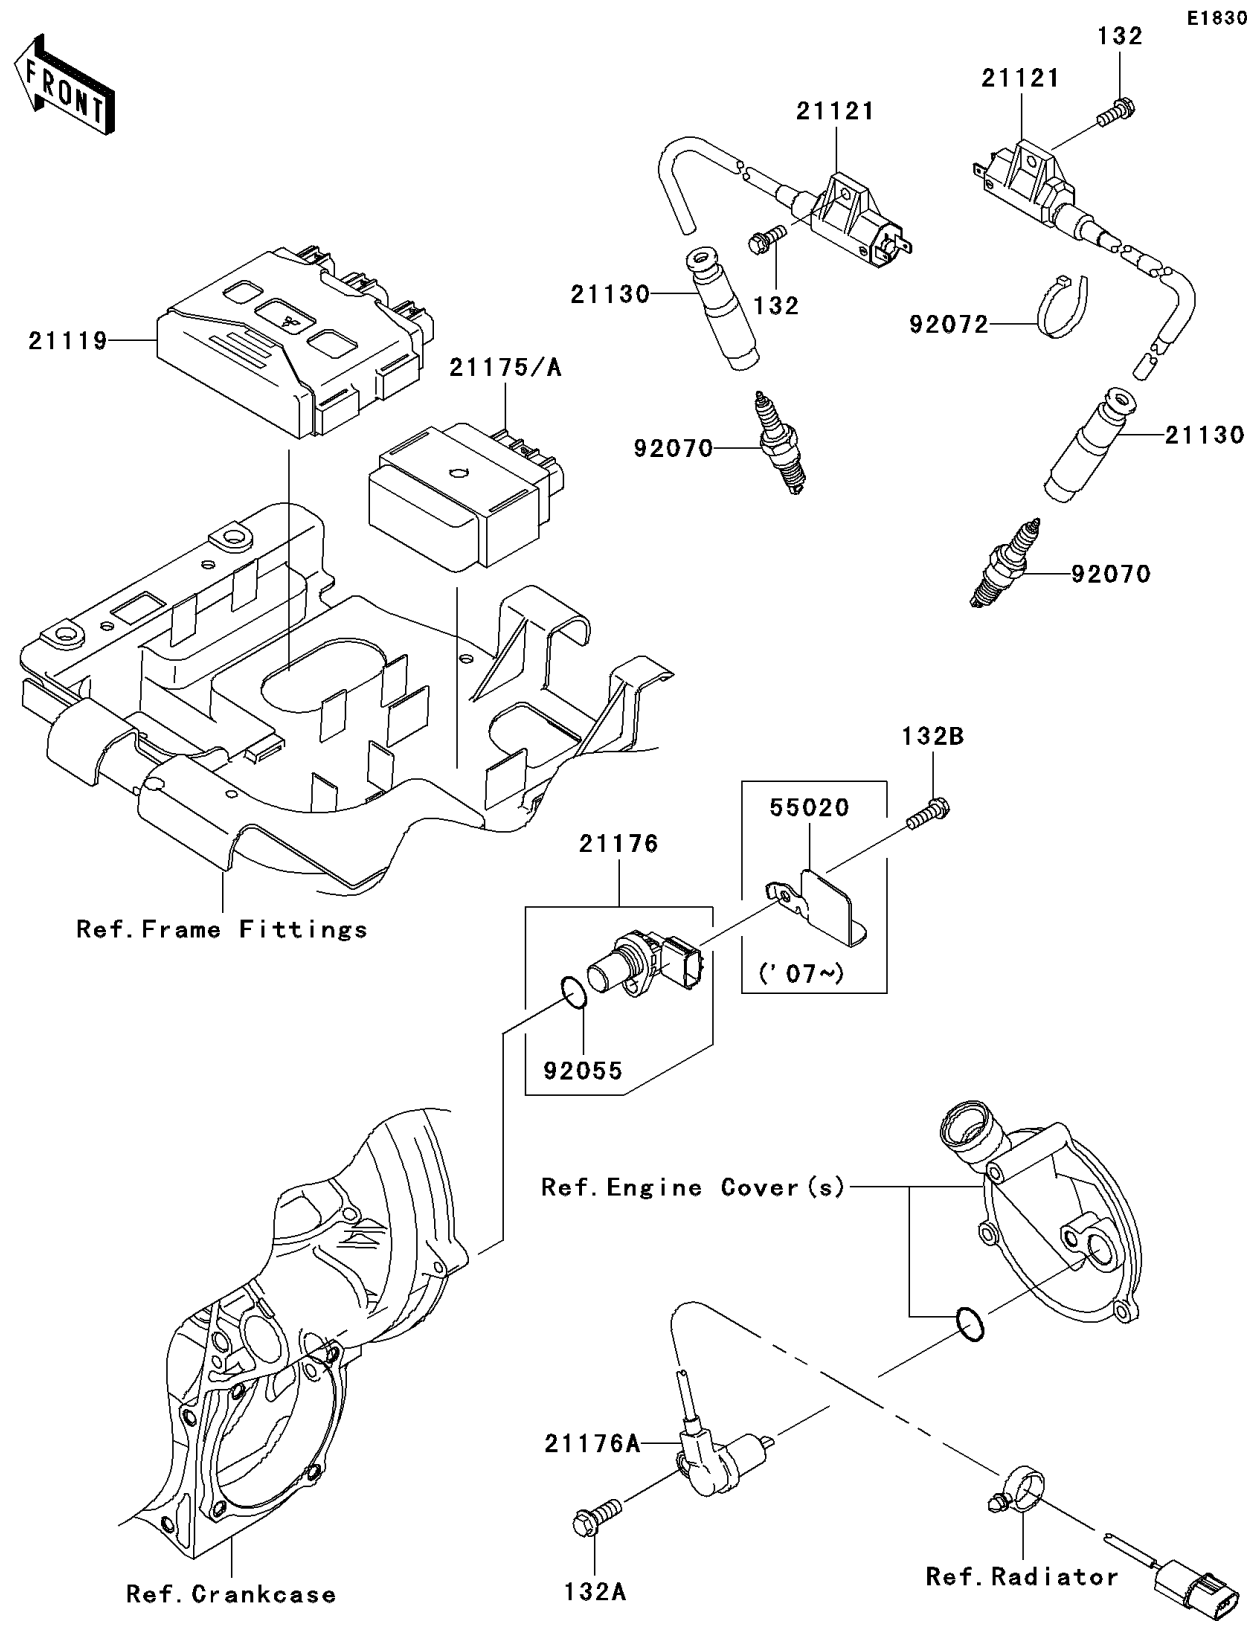

# 2007 Brute Force 650 4x4i Hardwoods Green HD PARTS DIAGRAM

## Ignition System

## 2007 Brute Force 650 4x4i Hardwoods Green HD PARTS LIST

### Ignition System

ITEM NAME	PART NUMBER	QUANTITY
BOLT-FLANGED-SMALL,6X16 (Ref # 132)	132BA0616	2
BOLT-FLANGED-SMALL,8X22 (Ref # 132A)	132BA0822	1
BOLT-FLANGED-SMALL,6X20 (Ref # 132B)	132BD0620	1
IGNITER (Ref # 21119)	21119-0057	1
COIL-IGNITION (Ref # 21121)	21121-0018	2
CAP-SPARK PLUG (Ref # 21130)	21130-1071	2
CONTROL UNIT-ELECTRONIC (Ref # 21175)	21175-0086	1
SENSOR,SPEED (Ref # 21176)	21176-1104	1
SENSOR,REVERSE (Ref # 21176A)	21176-1109	1
GUARD (Ref # 55020)	55020-0247	1
RING-O (Ref # 92055)	92055-1718	1
PLUG-SPARK,CR7E(NGK) (Ref # 92070)	92070-1209	2
BAND,L=188 (Ref # 92072)	92072-1239	1